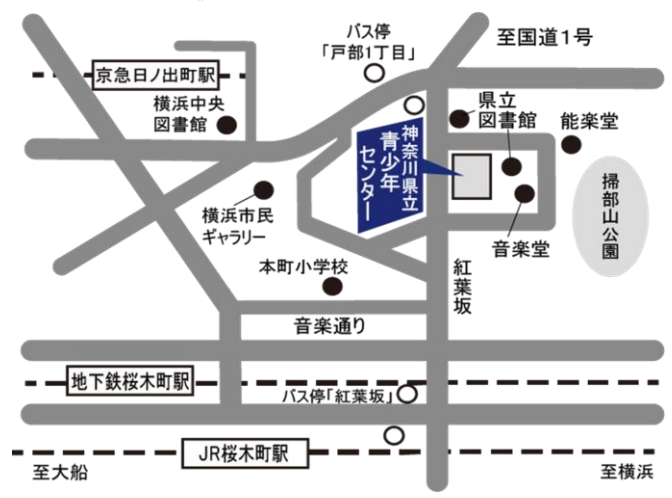

### アクセス

#### 青少年センター科学部(本厚木)

〒243-0018 厚木市中町4-16-21プロミティあつぎビル2階

■ 小田急線 … 「本厚木駅」から徒歩4分  
※駐車場はございません。近隣のコインパーキングをご利用ください。

#### 青少年センター(横浜 紅葉ヶ丘)

〒220-0044 横浜市西区紅葉ヶ丘9-1

■ JR根岸線 … 「桜木町駅」北改札西口から徒歩8分  
■ 市営地下鉄 … 「桜木町駅」から徒歩10分  
■ 京浜急行線 … 「日ノ出町駅」から徒歩13分  
■ みなとみらい線 … 「みなとみらい駅」から徒歩20分