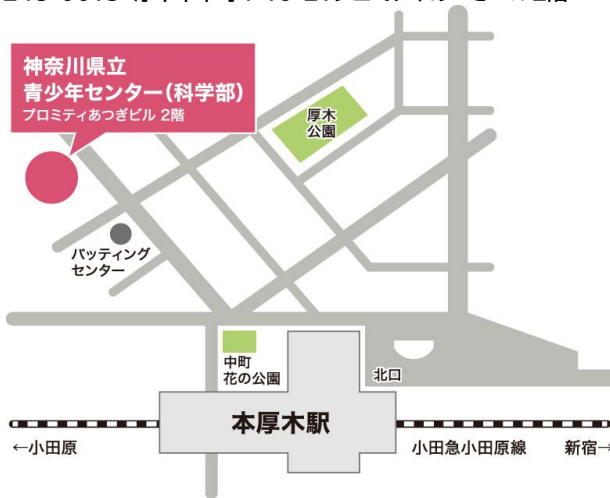

名称	日付 曜日	時間	会場	対象	定員	申込	内容・その他
青少年のための科学の祭典2024神奈川大会	8/11 (日)	10:00 ~ 15:00	青少年センター(横浜 紅葉ヶ丘)	主に小学生以上	なし	不要	科学の不思議や楽しさを実感できるような実験、科学工作等が体験できます。※入場はどなたでも可能です。
青少年のためのロボフェスタ2024	9/22 (日)	10:00 ~ 15:30	青少年センター(横浜 紅葉ヶ丘)	小学生~高校生	なし	不要	ロボット技術や科学技術の楽しさを実感できるような体験・展示等を行います。(兼子どもサイエンスフェスティバル横浜大会) ※入場はどなたでも可能です。
子どもサイエンスフェスティバル相模原大会	11/16 (土)	10:00 ~ 15:00	相模原市立青少年学習センター	主に小学生以上	なし	不要	科学の不思議や楽しさを実感できるような実験、科学工作等が体験できます。※入場はどなたでも可能です。
子どもサイエンスフェスティバル平塚大会	12/21 (土)	10:00 ~ 15:00	平塚市青少年会館	主に小学生以上	なし	不要	科学の不思議や楽しさを実感できるような実験、科学工作等が体験できます。※入場はどなたでも可能です。
子どもサイエンスフェスティバル小田原大会	2/2 (日)	10:00 ~ 15:00	小田原市生涯学習センターけやき	主に小学生以上	なし	不要	科学の不思議や楽しさを実感できるような実験、科学工作等が体験できます。※入場はどなたでも可能です。

アクセス

青少年センター科学部(本厚木)

〒243-0018 厚木市中町4-16-21プロミティあつぎビル2階

■ 小田急線 … 「本厚木駅」から徒歩4分
※駐車場はございません。近隣のコインパーキングをご利用ください。