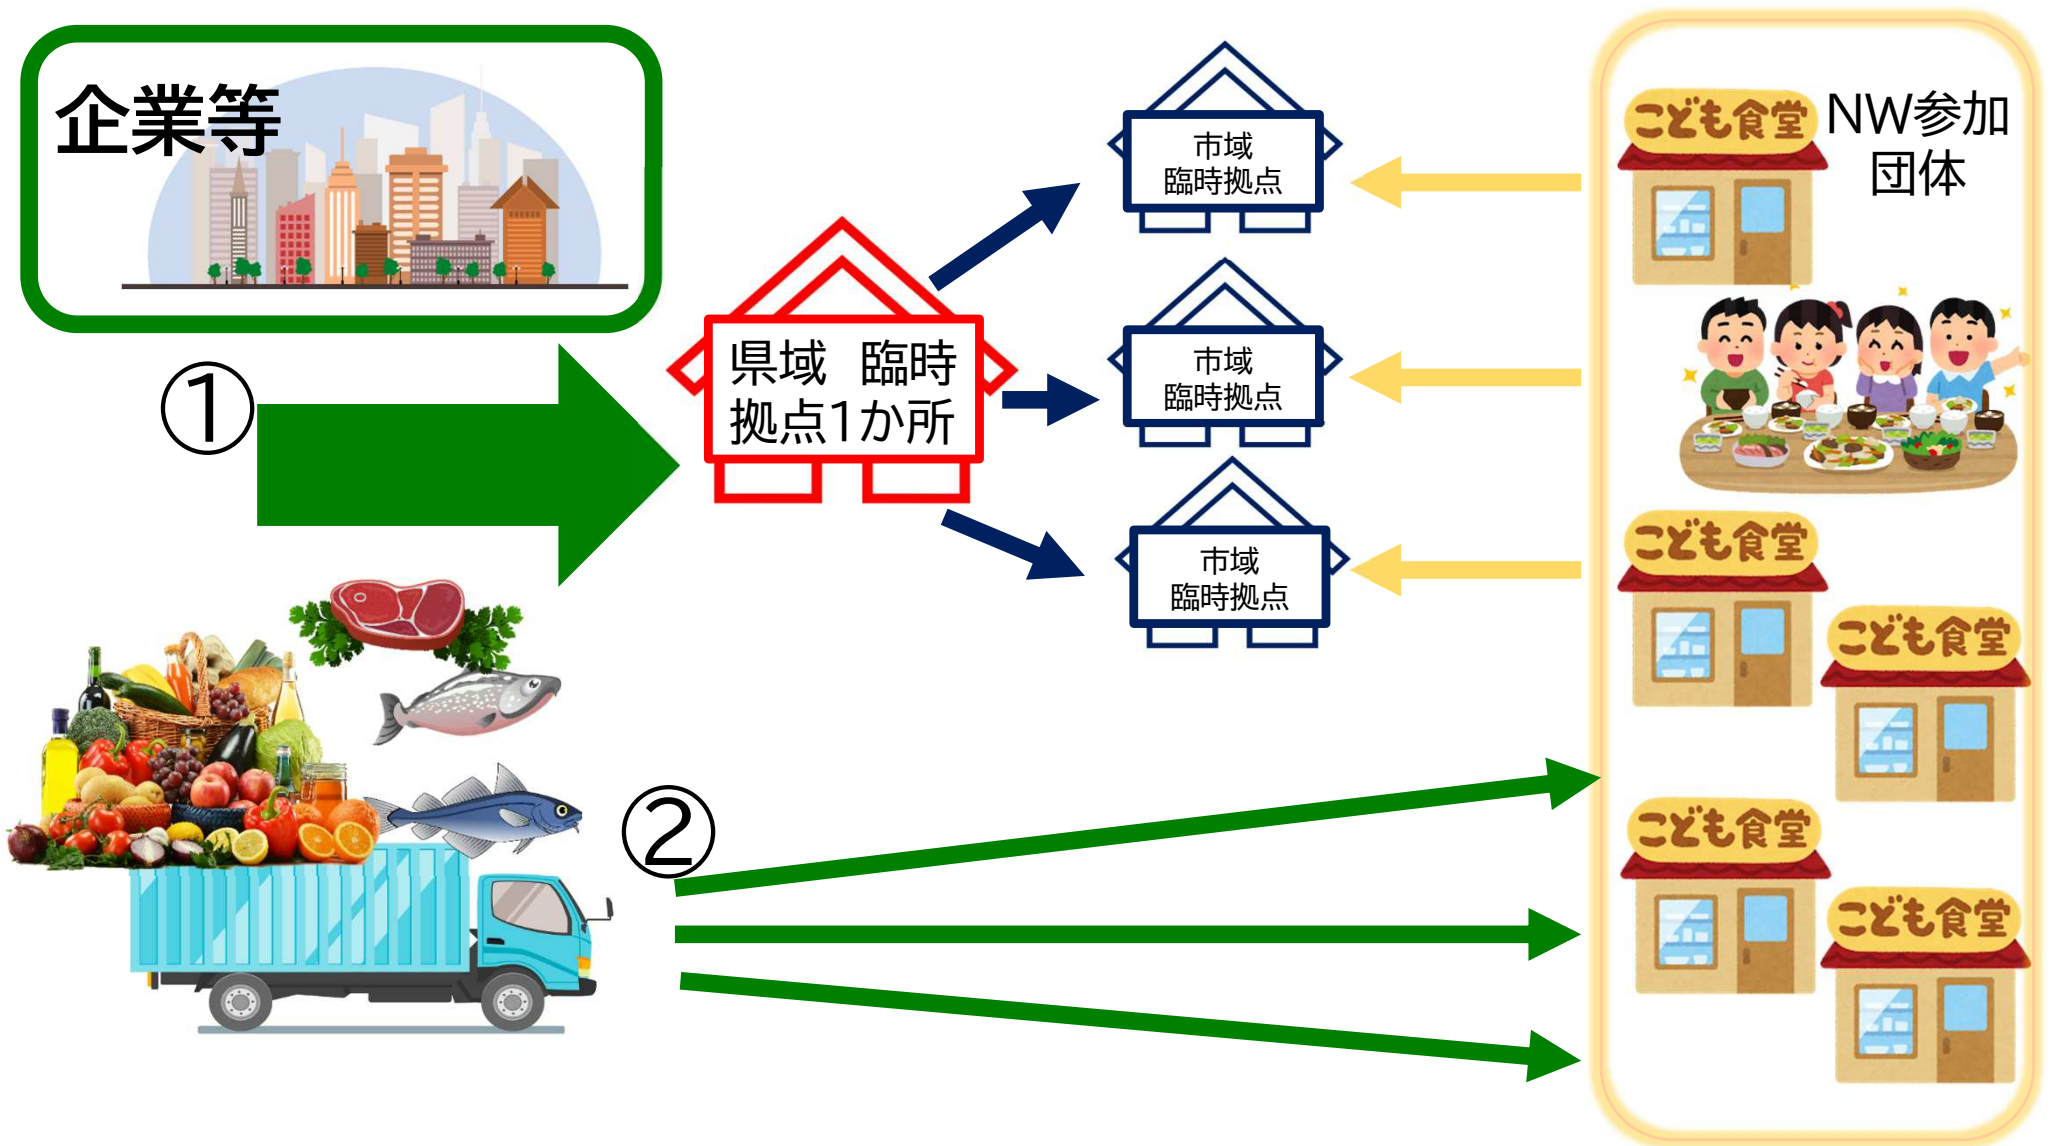

# 【食品・物品の仲介】

2020年3月～

赤字はNWが物流調整を行ったもの

- ・ アサヒHDグループカルピスウォーター・  
フリーズドライスープなど (2,517箱)
- ・ マスク (18箱)
- ・ ケログシリアル (47箱)
- ・ ブルボン塩飴 (20箱)
- ・ 横浜市立小学校給食室食材
- ・ 米国輸出連合会食肉
- ・ 大正製薬デザート・ドリンク (150箱)
- ・ 山形屋加工ソーセージ
- ・ ガトーボワイアーージュ馬蹄パイ
- ・ あられ
- ・ 日本生協連入浴剤
- ・ Mellowフードトラック派遣
- ・ 愛媛県愛南漁協真鯛の冷凍加工品
- ・ 森永製菓チョコボール (34パック/680箱)
- ・ コーボウケミファンアルコール除菌液
- ・ 消毒液 (20L)
- ・ 三信化工 手指用アルコール消毒剤 (72本/L)
- ・ ドール果汁ミックス (240箱)
- ・ ファイントゥデイ資生堂日用品 (1,736箱)

# 広域からネットワーク経由こども食堂への食品等寄贈の流れ