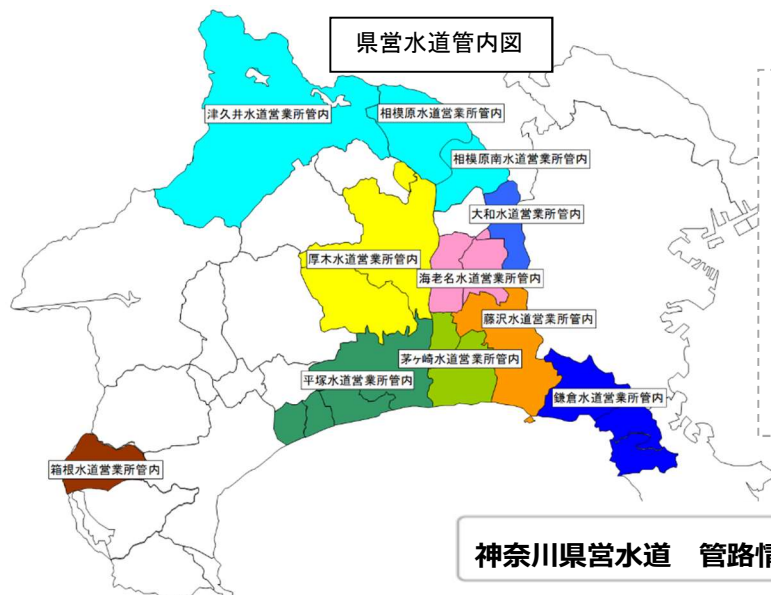

神奈川県営水道管内の「管路情報図」をWEBで公開しています！

# 水道管の情報が インターネットで ご覧いただけます

会社や自宅などで

平日  
8時30分から  
20時00分まで

給水装置工事完成情報などを  
令和5年10月31日より毎月更新しています！

- 利用料: 無料
- 閲覧範囲: 神奈川県営水道管内の管路情報図
- 更新頻度: 令和5年10月31日より毎月更新
- 閲覧可能時間: 平日 8時30分～20時00分まで
- 利用方法操作方法にお困りの時は、ヘルプデスク\*をご用意しています

\*平日9時～17時まで(土日祝日および12月29日～1月4日の期間はお休み)

## 県営水道の給水区域

平塚市、鎌倉市、藤沢市、小田原市、  
茅ヶ崎市、逗子市、相模原市、  
厚木市、大和市、伊勢原市、  
海老名市、綾瀬市、葉山町、寒川町、  
大磯町、二宮町、箱根町、愛川町  
(一部地域を除く)

HPはこちら

神奈川県営水道 管路情報

Click

<https://www.pref.kanagawa.jp/docs/yn3/notice/p312503.html>