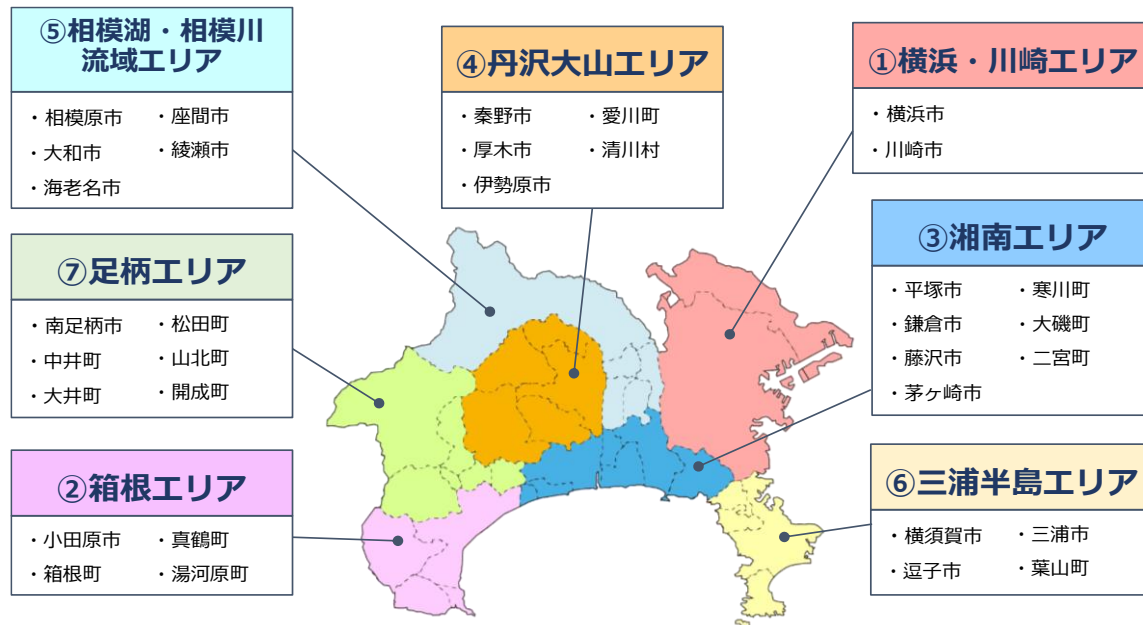

神奈川県観光プロモーション動画 撮影スポット一覧

※動画内での紹介順

	ロング版	ショート版
横浜・川崎エリア	YOKOHAMA AIR CABIN	YOKOHAMA AIR CABIN
	MARINE&WALK YOKOHAMA	MARINE&WALK YOKOHAMA
	横浜赤レンガ倉庫	横浜赤レンガ倉庫
	山下公園	山下公園
	大さん橋	大さん橋
	横浜中華街	横浜中華街
	横浜イングリッシュガーデン	横浜イングリッシュガーデン
	生田緑地	生田緑地
	川崎市岡本太郎美術館	川崎市岡本太郎美術館
	川崎市立日本民家園	川崎市立日本民家園
	工場夜景	工場夜景
	川崎大師	川崎大師
	川崎市制記念多摩川花火大会	川崎市制記念多摩川花火大会
箱根エリア	cu-mo 箱根	箱根神社
	箱根駒ヶ岳ロープウェイ	宮城野
	小田原早川漁港/市場	江之浦測候所
	小田原早川漁港/おさかな通り	仙石原すすき草原
	江之浦測候所	彫刻の森美術館
	彫刻の森美術館	千条の滝
	箱根神社	小田原早川漁港/市場
	仙石原すすき草原	箱根駒ヶ岳ロープウェイ
	宮城野	神仙郷
	箱根温泉郷	箱根温泉郷

神奈川県観光プロモーション動画 撮影スポット一覧

※動画内での紹介順

	ロング版	ショート版
湘南エリア	小町通り	江ノ島電鉄
	鶴岡八幡宮	由比ヶ浜
	江ノ島電鉄	平塚七夕まつり
	江の島	照ヶ崎～二宮海岸
	新江ノ島水族館	小町通り
	浜降祭	鶴岡八幡宮
	照ヶ崎～二宮海岸	新江ノ島水族館
	平塚七夕まつり	江の島
	由比ヶ浜～鶴沼海岸	－
丹沢大山エリア	厚木のハイキング	厚木のハイキング
	あつぎ温泉郷	あつぎ温泉郷
	出雲大社相模分祠	出雲大社相模分祠
	宮ヶ瀬湖	丹沢大山のキャンプ場
	宮ヶ瀬湖イルミネーション	宮ヶ瀬湖
	丹沢大山のキャンプ場	宮ヶ瀬湖イルミネーション
	大山阿夫利神社	秦野たばこ祭
	茶寮 石尊	大山阿夫利神社
－	茶寮 石尊	
相模湖・相模川流域エリア	座間市ひまわりまつり	座間市ひまわりまつり
	ロマンスカーミュージアム	ロマンスカーミュージアム
	相模川の鮎	相模川の鮎
	さがみ湖リゾート プレジャーフォレスト	相模湖
	相模原納涼花火大会	さがみ湖リゾートプレジャーフォレスト
	津久井湖	アクアリウムさがみはら
	相模湖	相模原納涼花火大会
	アクアリウムさがみはら	大和阿波踊り
	大和阿波踊り	－
	－	－
三浦半島エリア	猿島	横須賀美術館
	横須賀美術館	猿島
	京急オープントップバス三浦	千代ヶ崎砲台跡
	城ヶ島	ソレイユの丘
	三崎のまぐろ	三崎のまぐろ
	ソレイユの丘	京急オープントップバス三浦
	三浦半島の夕日	城ヶ島
足柄エリア	足柄峠	パカブ
	大雄山最乗寺	大雄山最乗寺
	パカブ	松田山のみかん狩り
	松田山のみかん狩り	まつだ桜まつり/菜花まつり
	瀬戸酒造	夕日の滝
	あしがり郷瀬戸屋敷	瀬戸酒造
	夕日の滝	金時山
	まつだ桜まつり/菜花まつり	－
	金時山	－