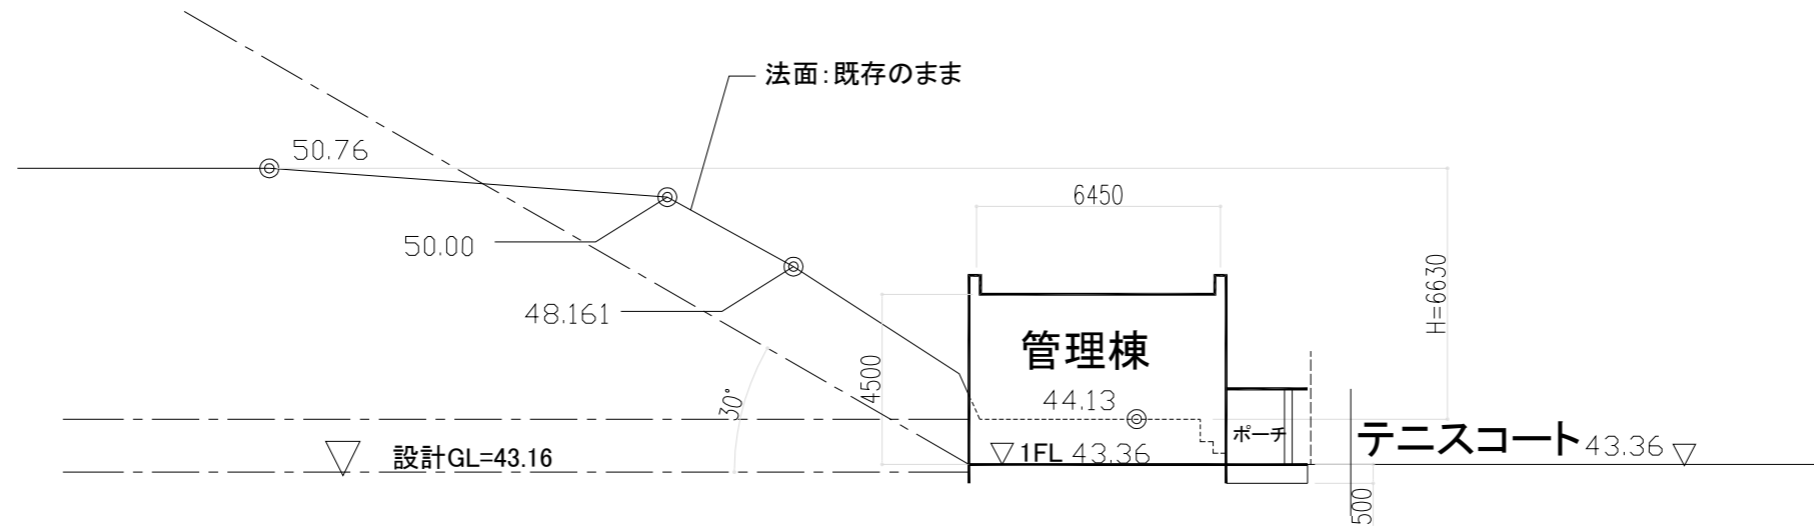

テニスコート

平面スケッチ
258.60m²

断面スケッチ

現況写真