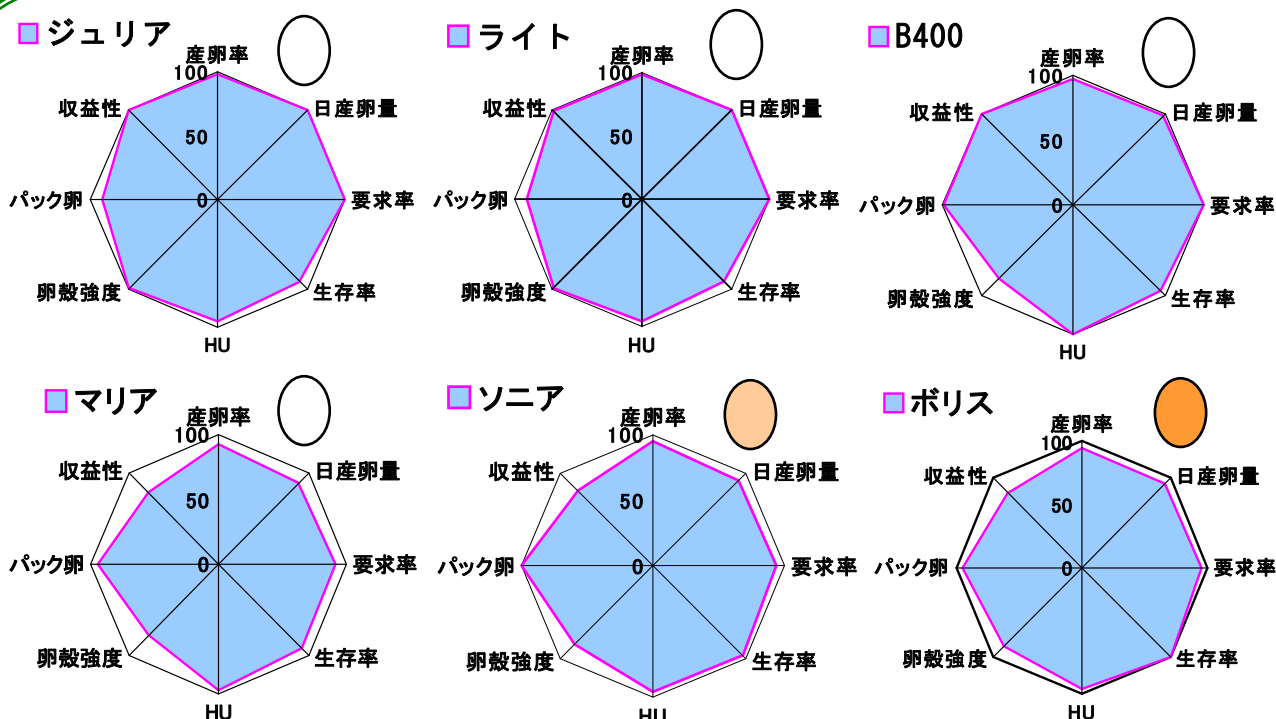

採卵鶏の性能比較調査

平成21年春（2月）に餌付けしたジュリア、ジュリアライト、B400、マリア、ソニア、ボリスブラウンについて卵質、収益性を比較した結果、卵質ではB400でハウユニットが優れ、ライト、ジュリアは卵殻強度が優れていました。生産性の総合指標となる収益性では、ジュリア、ライト及びB400が優れていました。

平成21年度餌付け採卵鶏の主な成績

	ジュリア	ライト	B400	マリア	ソニア	ボリス
産卵率 (%)	90.3 ab	91.9 a	89.9 ab	84.4 c	87.4 bc	86.8 c
日産卵量 (g)	56.6 a	56.3 a	55.3 a	50.3 c	52.1 bc	52.8 b
飼料要求率	2.00 a	2.04 ab	1.99 a	2.16 c	2.13 bc	2.09 abc
生存率 (%)	90.7	90.6	93.8	91.7	94.8	99.0
ハウユニット	86.6 b	85.8 b	90.4 a	88.1 ab	86.8 b	87.1 b
卵殻強度(kg/cm ²)	4.24 a	4.30 a	3.48 bc	3.33 c	3.64 bc	3.78 b
パック卵率 (L~MS)	80.9 c	83.6 bc	88.4 ab	84.2 abc	88.9 a	85.0 abc
規格卵収益(円)	1,273 a	1,254 a	1,295 a	1,003 b	1,050 b	1,071 b

※同一項目内において異符号間に有意差あり(p<0.05)