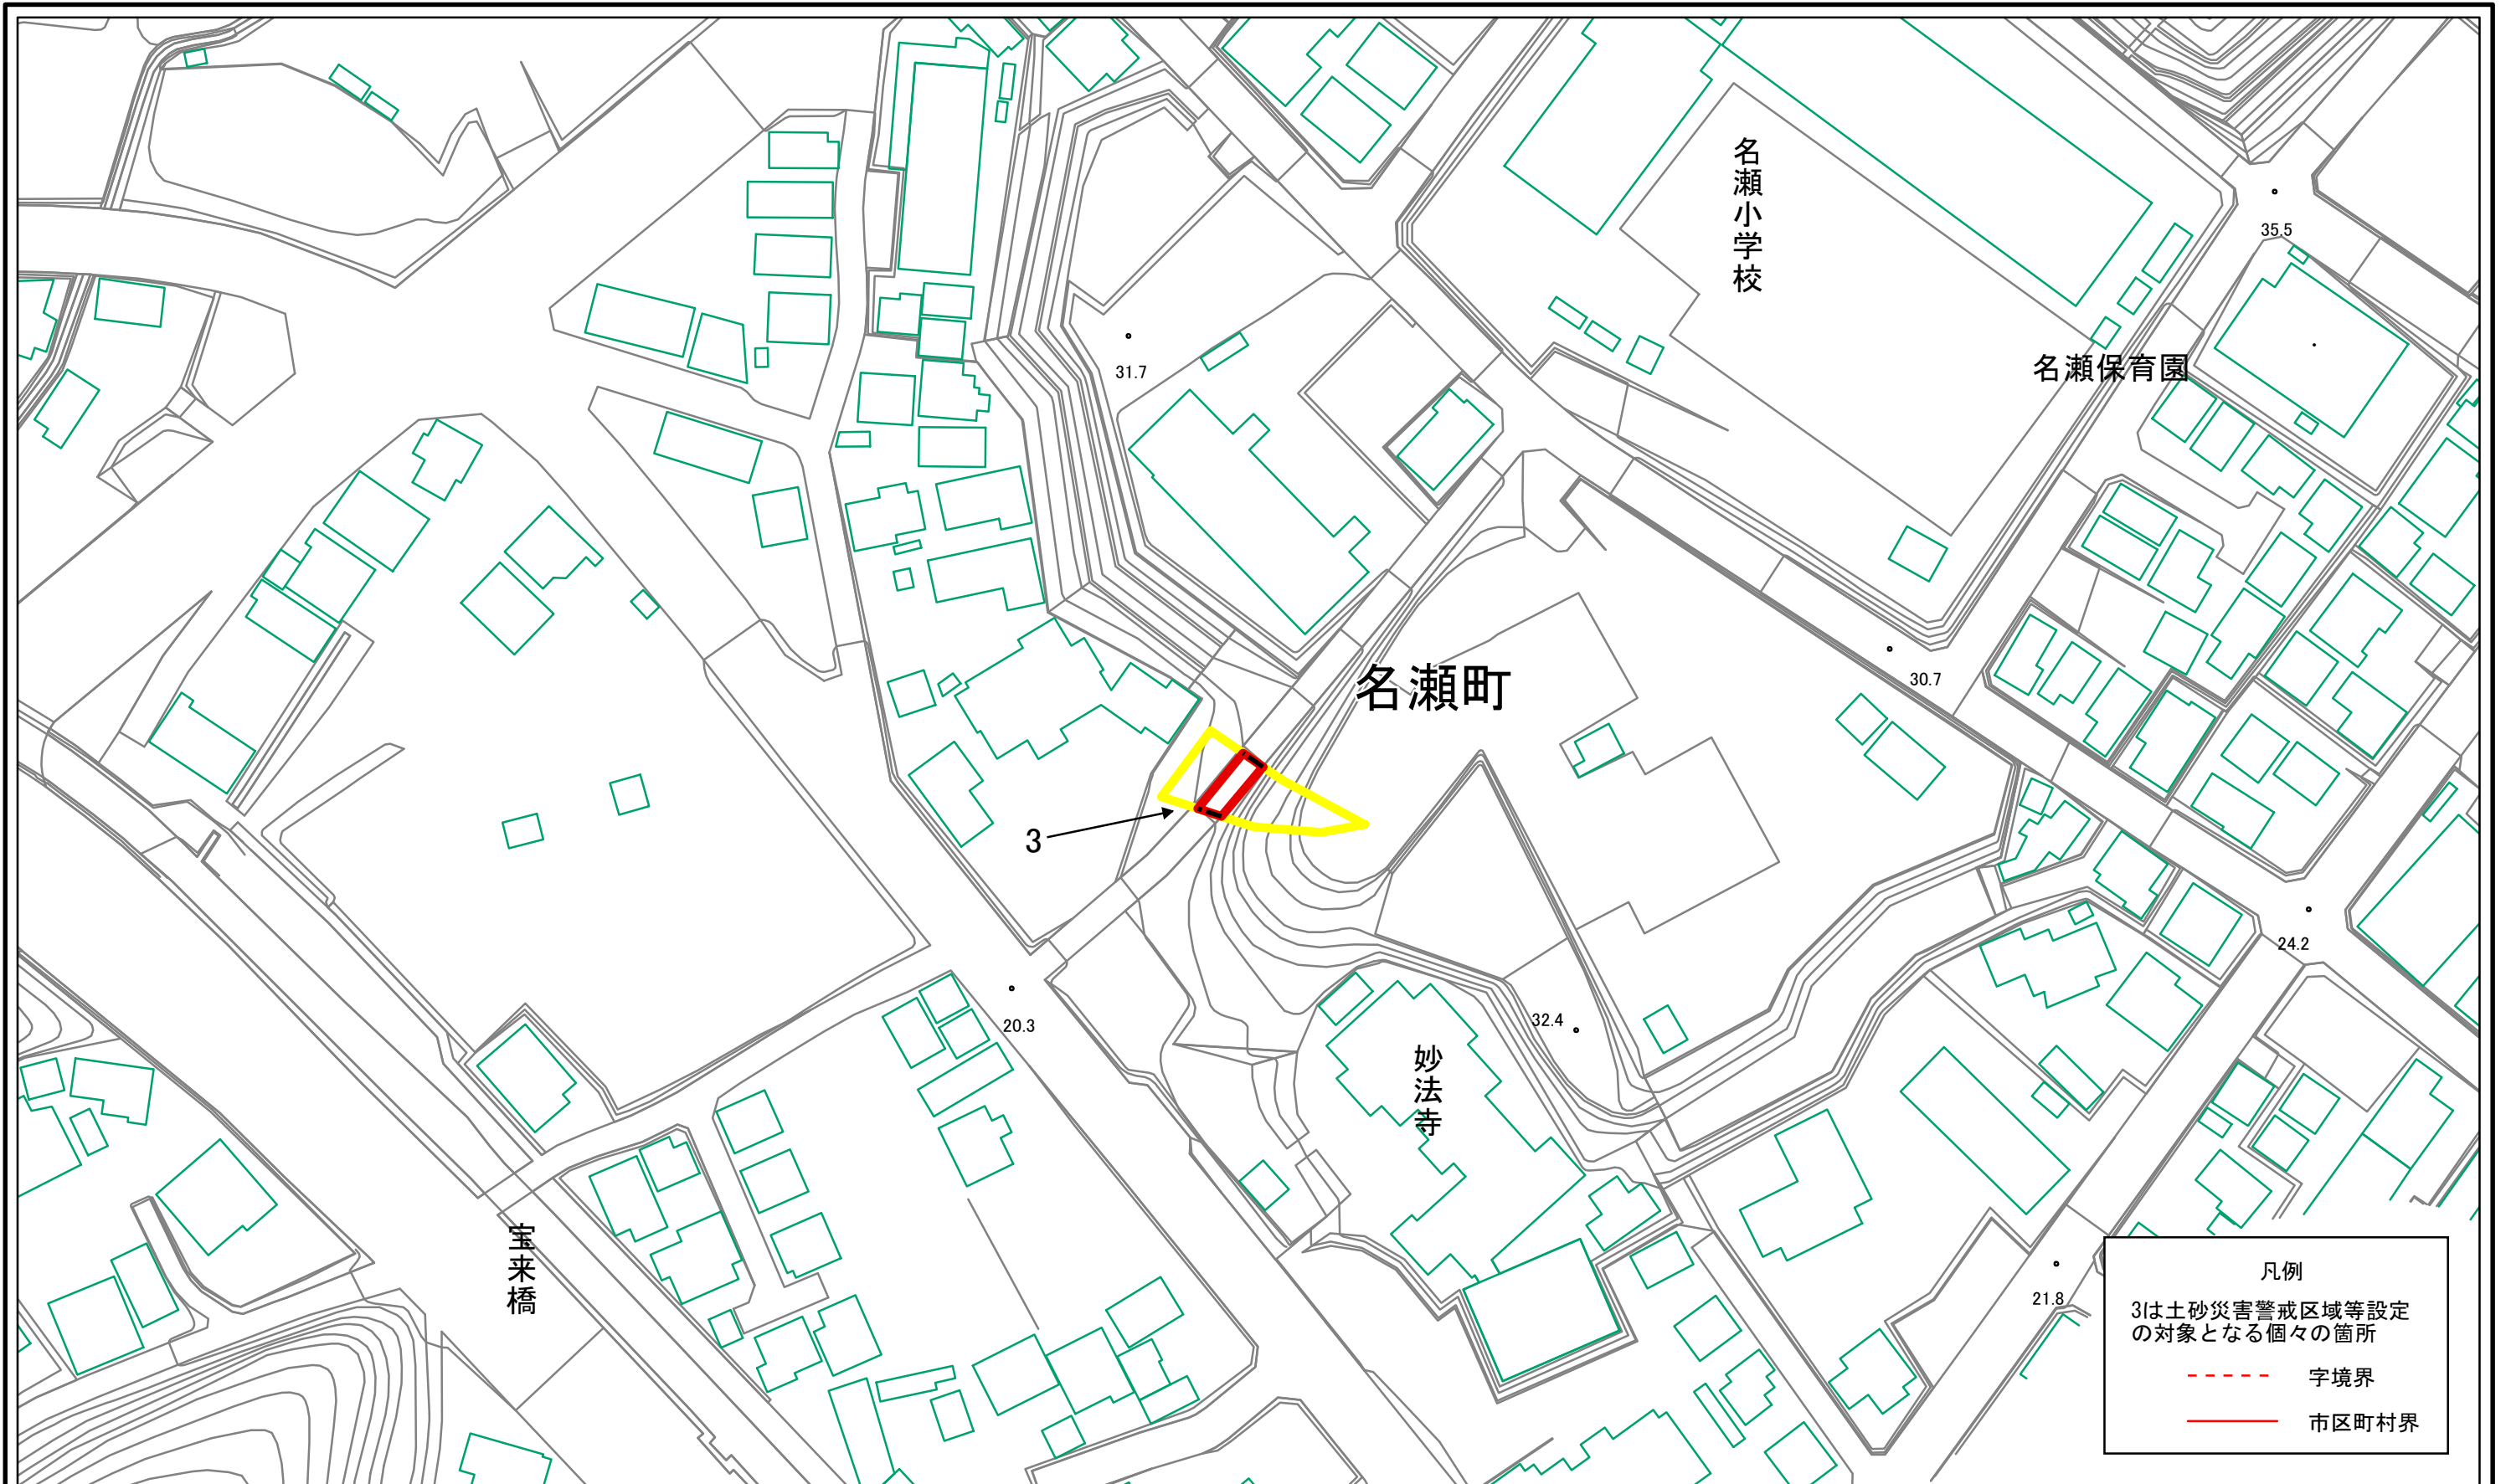

土砂災害警戒区域等指定図(その2-1)

土砂災害警戒区域・土砂災害特別警戒区域 区域図	土砂災害防止法施行令第二条の基準に該当する区域		N 縮尺 1:1,000	自然現象の種類	急傾斜地の崩壊	箇所番号	110-H21-011
	土砂災害防止法施行令第三条の基準に該当する区域			告示番号	神奈川県告示第340号	箇所名	名瀬町11
	土砂等の(移動)高さが1m以下の場合、土砂等の移動による力が100kN/mを超える区域			告示年月日	令和3年5月14日	所在地	横浜市戸塚区名瀬町
	土砂等の堆積の高さが3mを超える区域						
	それ以外の区域