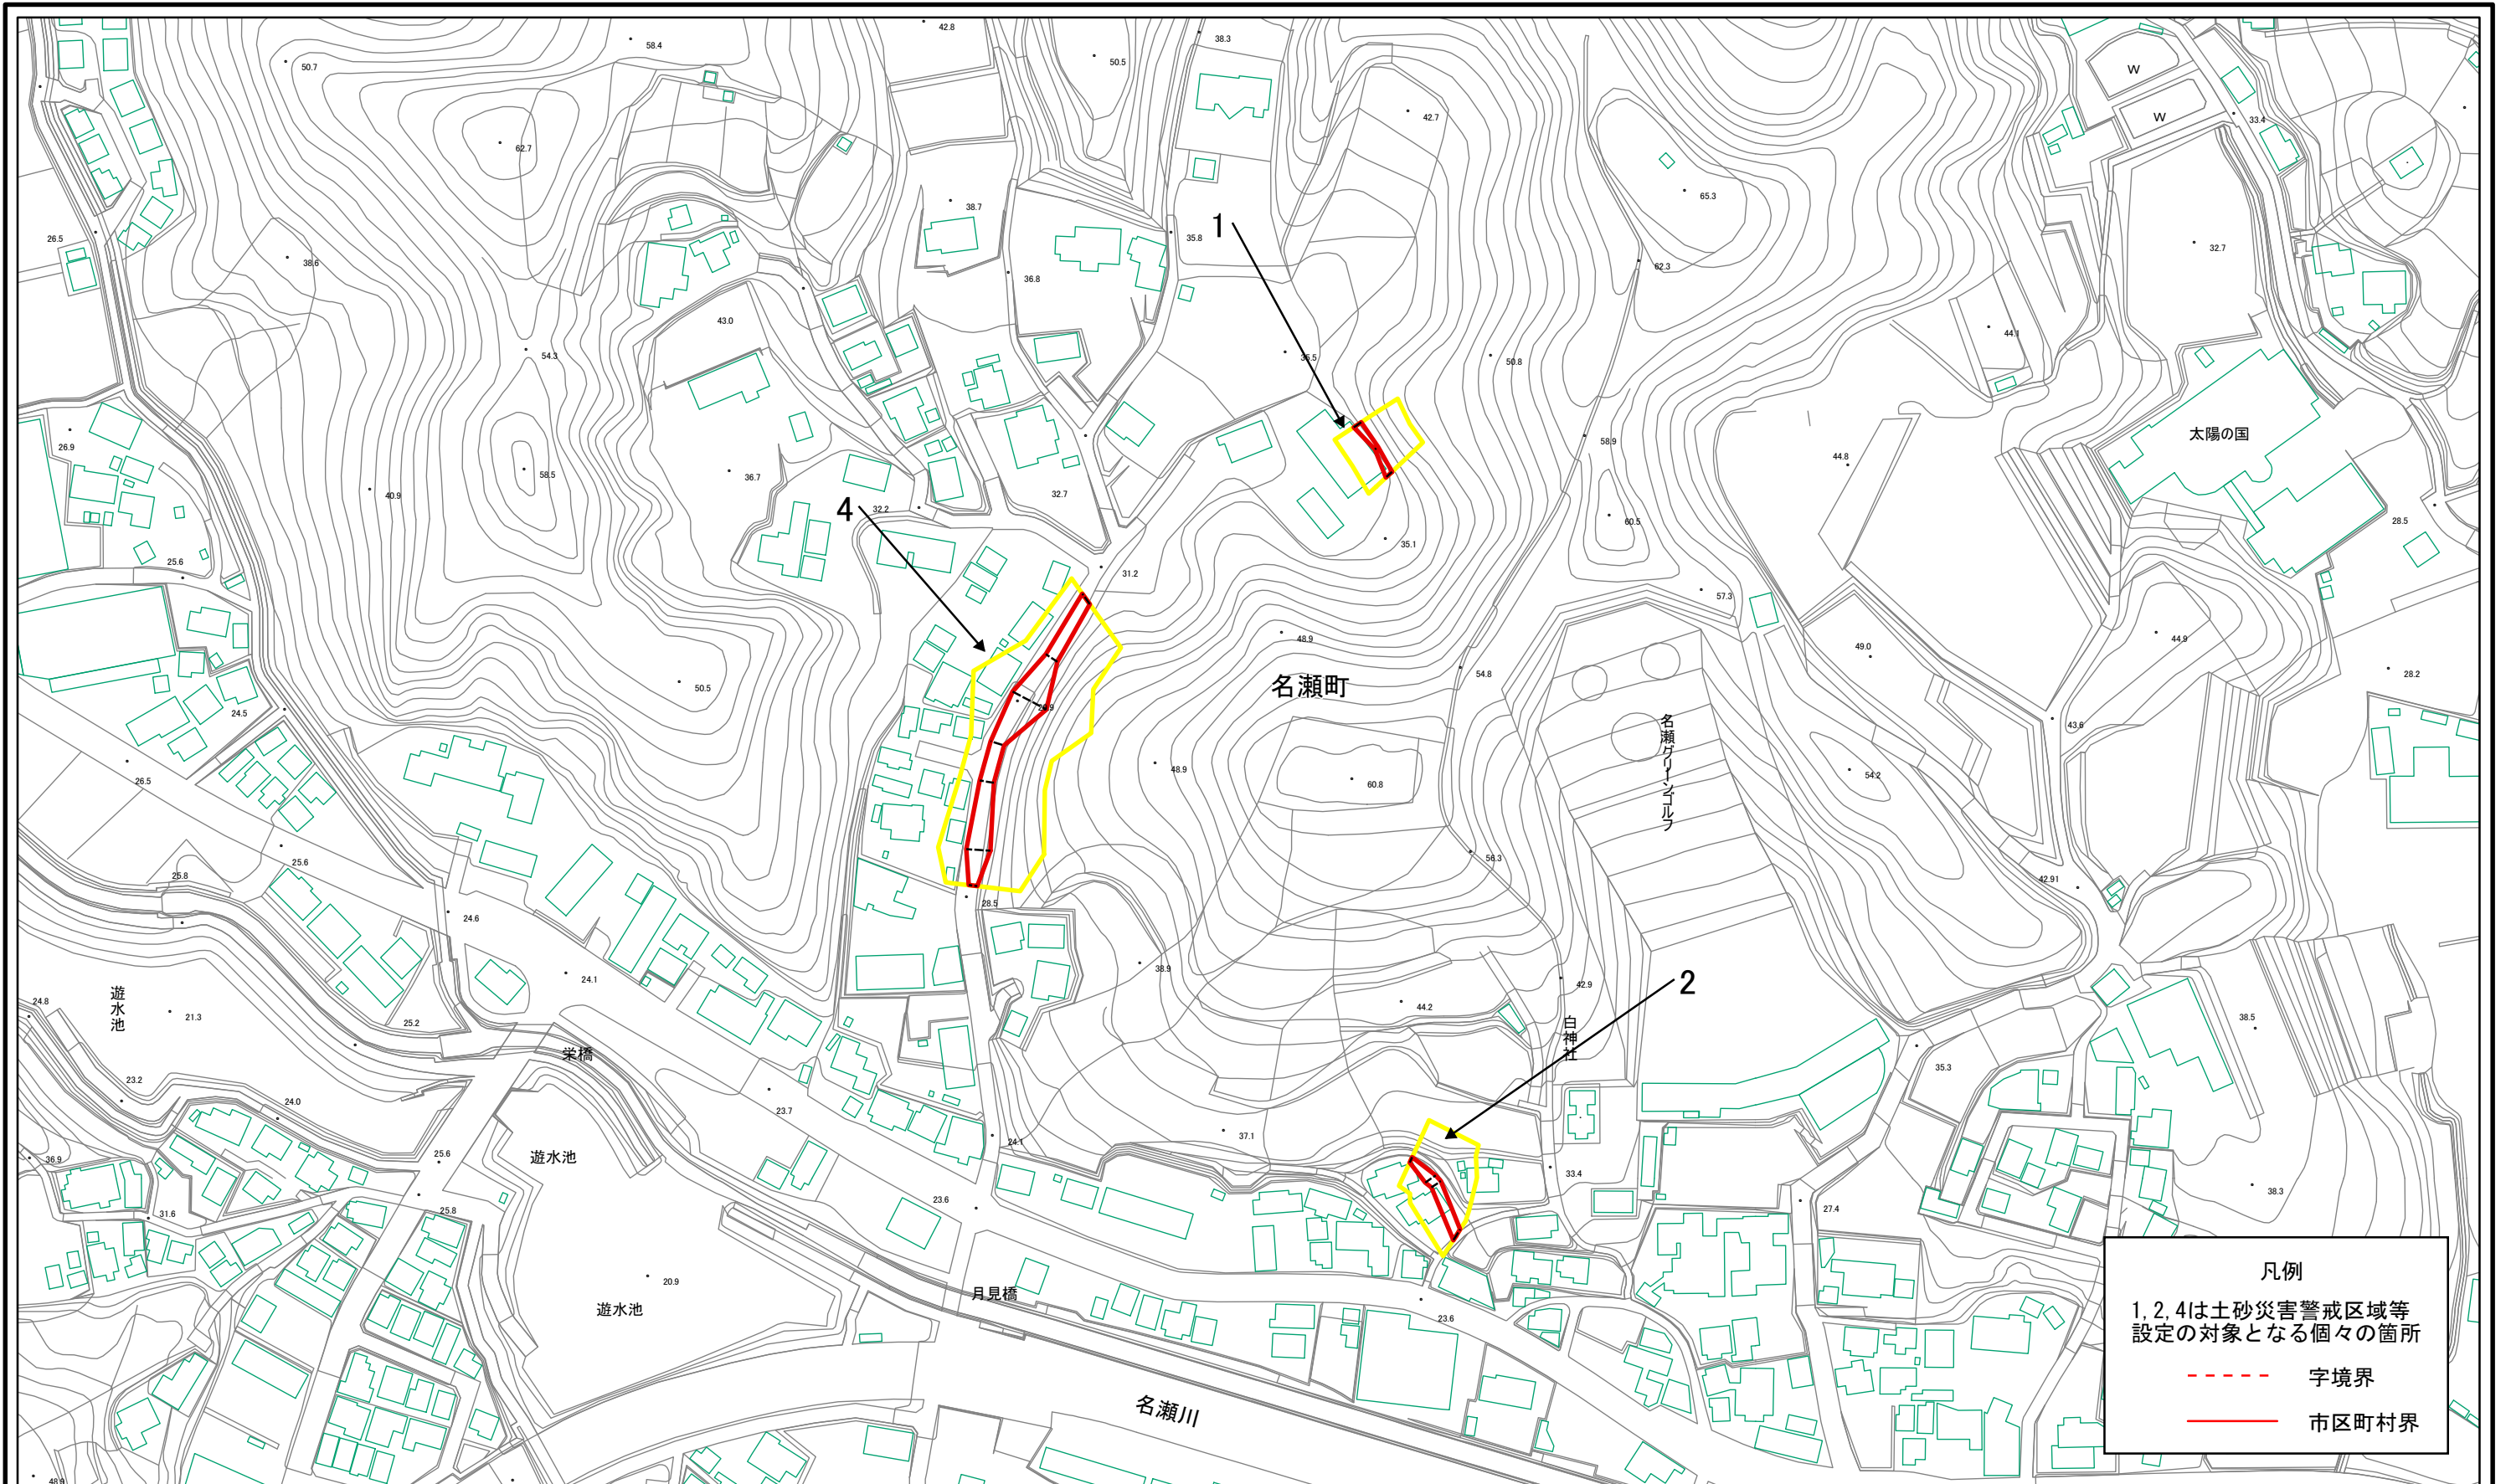

土砂災害警戒区域等指定図(その2-1)

土砂災害警戒区域・土砂災害特別警戒区域 区域図	土砂災害防止法施行令第二条の基準に該当する区域		N 縮尺 1:2,000	自然現象の種類	急傾斜地の崩壊	箇所番号	110-H21-007
	土砂災害防止法施行令第三条の基準に該当する区域			告示番号	神奈川県告示第340号	箇所名	名瀬町7
	それ以外の区域			告示年月日	令和3年5月14日	所在地	横浜市戸塚区名瀬町

土砂災害警戒区域等指定図(その2-2)

図中の数字は横断測線番号を示す

土砂災害特別警戒区域の区域区分図 (急傾斜地の崩壊に伴う土石等の移動により建築物の地上部に作用すると想定される力)	土砂災害防止法施行令第二条の基準に該当する区域				自然現象の種類	急傾斜地の崩壊	箇所番号	110-H21-007-1
	土砂災害防止法施行令第三条の基準に該当する区域	土石等の(移動)高さが1m以下の場合、土石等の移動による力が100kN/mを超える区域				告示番号	神奈川県告示第340号	箇所名
		それ以外の区域		縮尺		1:2,000	告示年月日	令和3年5月14日

土砂災害警戒区域等指定図(その2-3)

0 25 50 100
m

図中の数字は横断測線番号を示す

土砂災害特別警戒区域の区域区分図 (急傾斜地の崩壊に伴う土石等の堆積により建築物の地上部に作用すると想定される力)	土砂災害防止法施行令第二条の基準に該当する区域		N 縮尺 1:2,000	自然現象の種類	急傾斜地の崩壊	箇所番号	110-H21-007-1
	土砂災害防止法施行令第三条の基準に該当する区域			告示番号	神奈川県告示第340号	箇所名	名瀬町7-1
	それ以外の区域		告示年月日	令和3年5月14日	所在地	横浜市戸塚区名瀬町	

土砂災害警戒区域等指定図(その2-2)

0 25 50 100
m

図中の数字は横断測線番号を示す

土砂災害特別警戒区域の区域区分図
(急傾斜地の崩壊に伴う土石等の移動により
建築物の地上部に作用すると想定される力)

土砂災害防止法施行令第二条の基準に該当する区域

土砂災害防止法
施行令第三条の
基準に該当する
区域

土石等の(移動)高さが1m以下の場合、
土石等の移動による力が100kN/mを超える区域

それ以外の区域