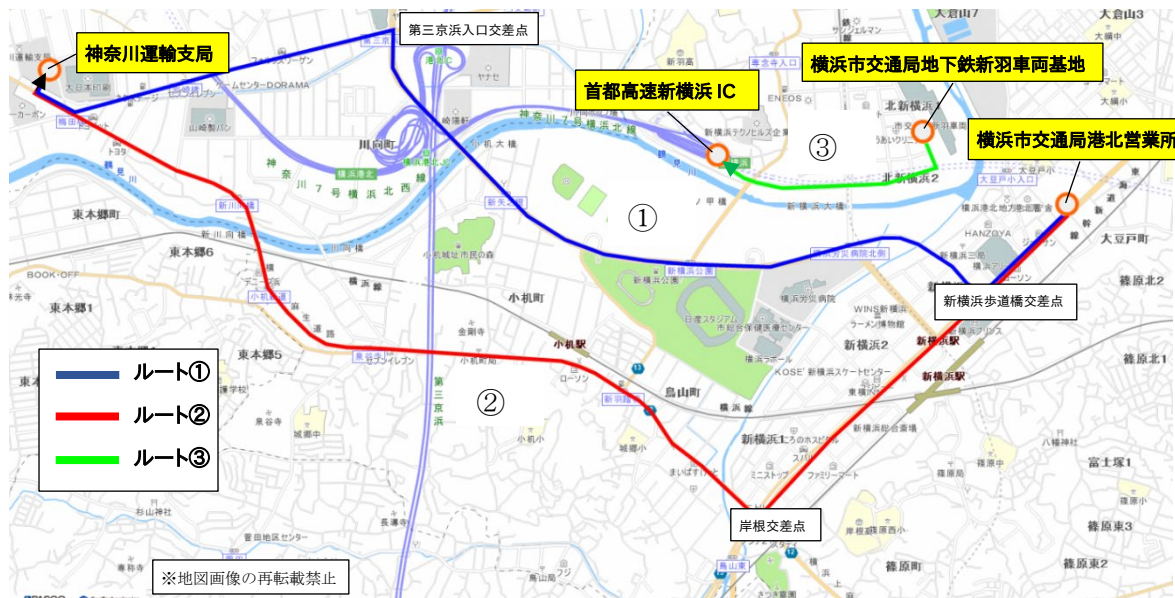

ねんりんピックかながわ 2022 総合開会式会場周辺の交通混雑緩和にご協力をお願いします

令和4年11月12日(土曜日)に「第34回全国健康福祉祭神奈川・横浜・川崎・相模原大会(愛称:ねんりんピックかながわ 2022)」の総合開会式が横浜アリーナ(横浜市港北区新横浜)で行われ、会場周辺は関係車両の往来が多くなります。また、開会式後は全国から来県された選手・監督に延べ約140台の専用バスで各競技会場市町まで移動していただくことから、道路の混雑が予想されます。周辺にお住まいの方にはご迷惑をおかけしますが、選手等の円滑な移動のため、交通混雑緩和にご協力をお願いいたします。

1 ご協力をお願いしたい日時

令和4年11月12日(土曜日)のうち、「2 混雑が予想されるルート」に記載する時間帯

2 混雑が予想されるルート

(1) 横浜アリーナ周辺(7時から16時まで)

赤線の箇所は関係車両の出入りが多くなるため、迂回にご協力をお願いします。

(2) 専用バス運行ルート(12時から16時まで)

- ① 横浜市交通局港北営業所から神奈川運輸支局(第三京浜入口交差点経由)
- ② 横浜市交通局港北営業所から神奈川運輸支局(岸根交差点経由)
- ③ 横浜市交通局地下鉄新羽車両基地から首都高速新横浜IC

ご迷惑をおかけしますが、皆様のご理解とご協力をお願いいたします。

《参考》

【ねんりんピックかながわ 2022 について】

- スポーツや文化種目の交流大会をはじめ、健康や福祉に関する多彩なイベントを通じ、主に60歳以上の高齢者を中心とする国民の健康保持・増進、社会参加、生きがいの高揚等を図り、ふれあいと活力ある長寿社会の形成に寄与するため、昭和63(1988)年から毎年、都道府県持ち回りで開催されています。
- 県内市町村で交流大会(32種目)と協賛イベントが開催され、地域や世代を超えた交流の輪が広がります。
- そのほかに、神奈川県の魅力に触れ、世代を超えて楽しめる各種イベントを山下公園周辺で開催します。