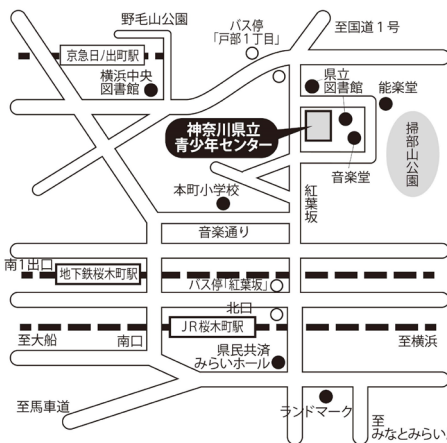

※3歳以上入場可

※当日券は各々+500円

《チケット取扱い》

○カンパニーデラシネラHP <https://derashinera.jp>

○チケットぴあ <https://t.pia.jp> [Pコード: 518-873]

《チケット発売日》2023年4月10日(月)～

《交通案内》

- JR根岸線「桜木町駅」下車、北改札西口から徒歩約8分
- 横浜市営地下鉄線「桜木町駅」下車、徒歩約10分
- 京浜急行線「日/出町駅」下車、徒歩約13分
- みなとみらい線「みなとみらい駅」下車、徒歩約20分