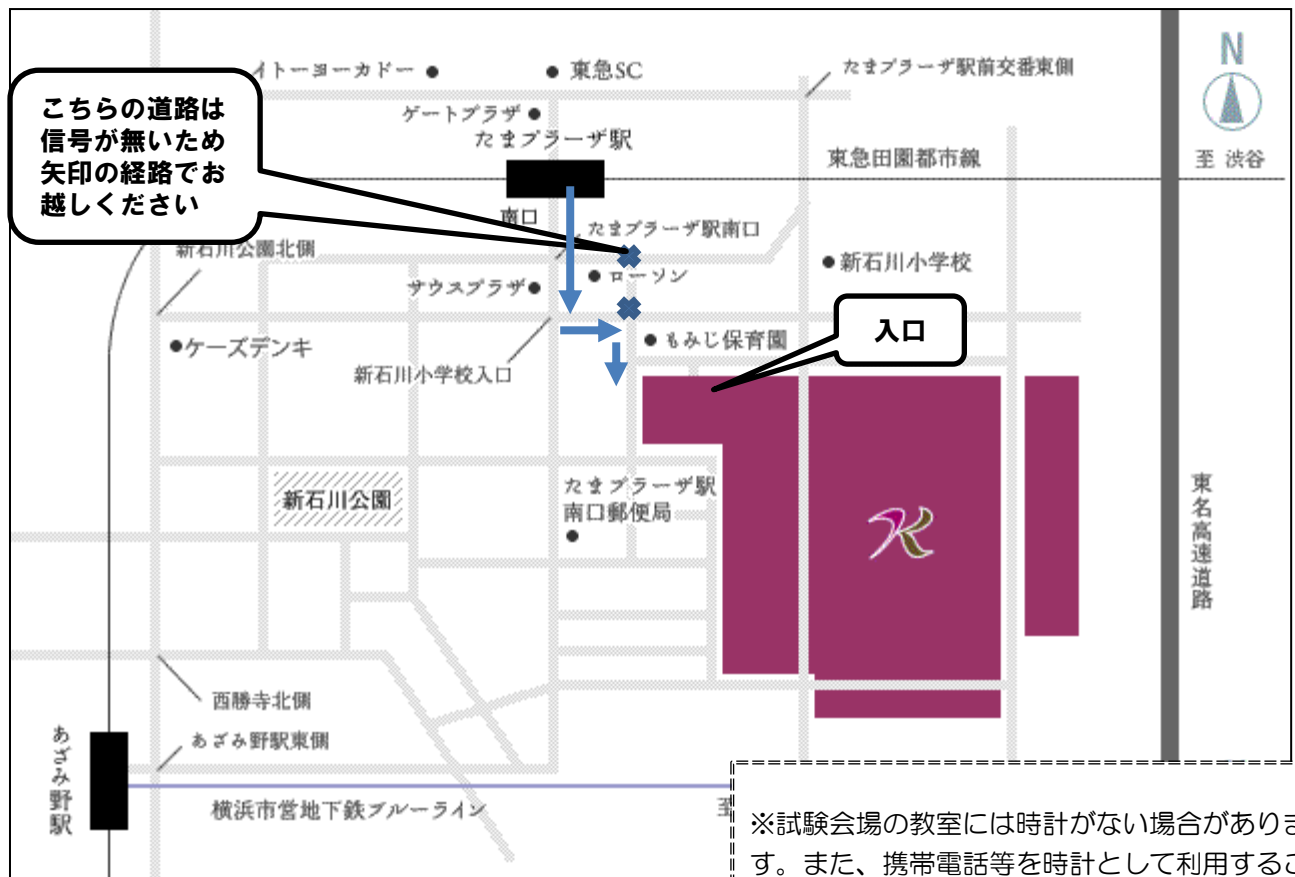

令和5年度実施

神奈川県公立学校教員採用候補者選考試験 第1次試験会場案内図

試験会場：國學院大學たまプラーザキャンパス 1号館

受験票に記載された集合時刻までに建物内へ入場できなかった場合は受験することができません。交通機関の遅れ等も考慮して、会場へは余裕をもって到着するようにしてください。

〒225-0003

神奈川県横浜市青葉区新石川3-22-1

たまプラーザ駅からのアクセス

 たまプラーザ駅南口から徒歩約5分

たまプラーザ駅までは

 渋谷駅から東急田園都市線(長津田・中央林間方面行き)でたまプラーザ駅まで約25分。

 横浜駅から横浜市営地下鉄ブルーラインあざみ野駅で東急田園都市線(渋谷・押上方面行き)に乗換え、たまプラーザ駅まで約30分。