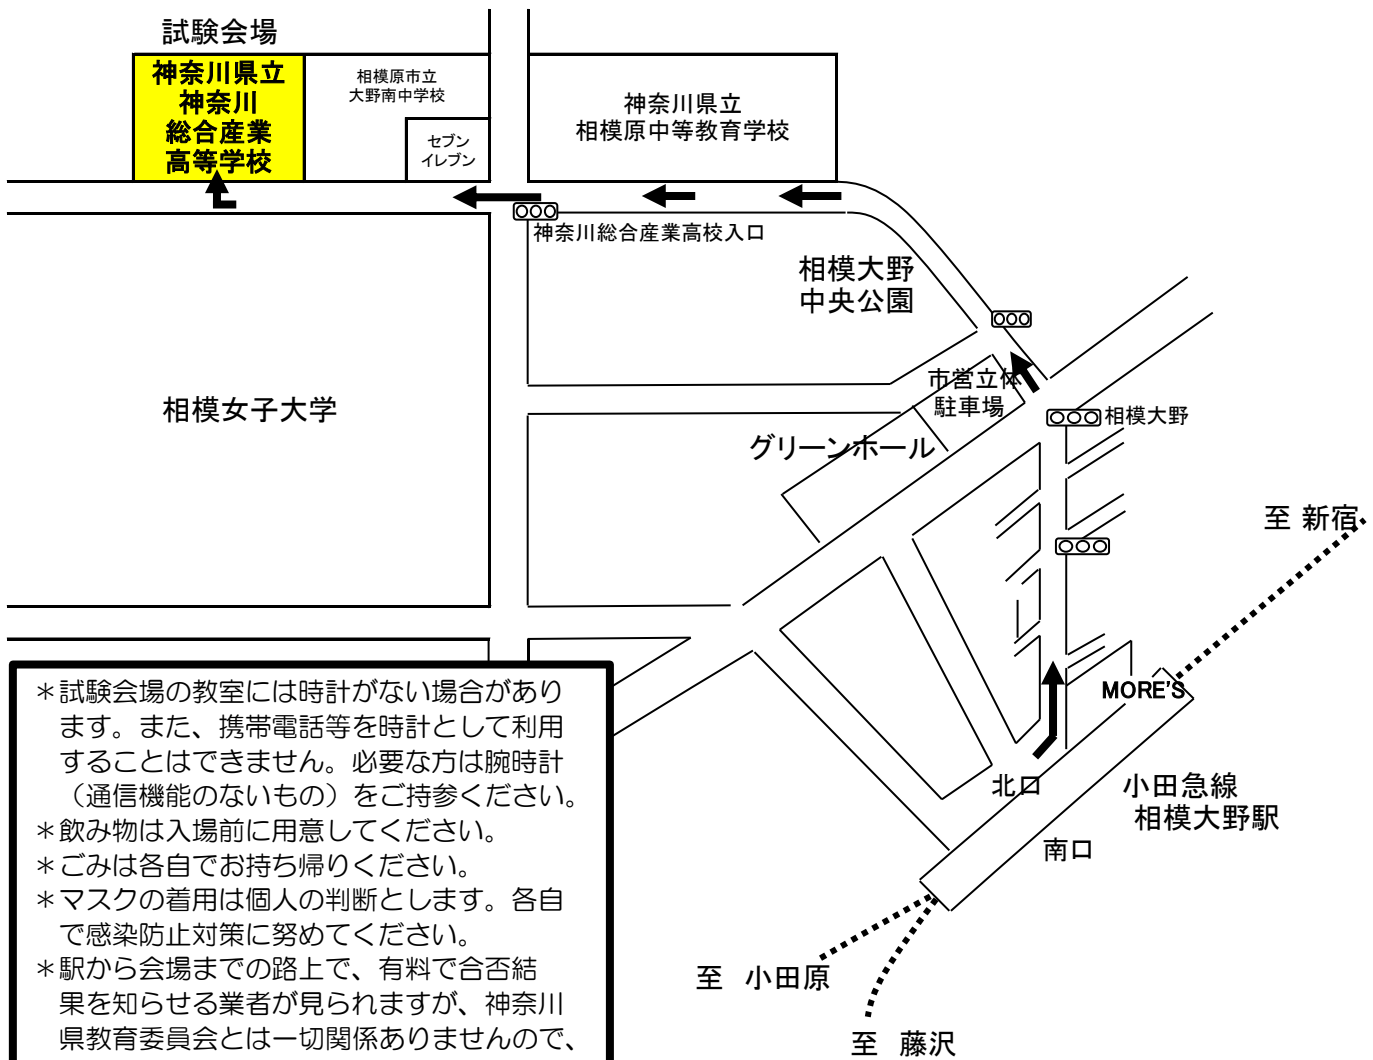

令和5年度実施
神奈川県公立学校教員採用候補者選考試験
第1次試験会場案内図

神奈川県立神奈川総合産業高等学校

神奈川県相模原市南区文京 1-11-1

小田急小田原線 相模大野駅 下車 北口より徒歩15分

- * 試験会場の教室には時計がない場合があります。また、携帯電話等を時計として利用することはできません。必要な方は腕時計（通信機能のないもの）をご持参ください。
- * 飲み物は入場前に用意してください。
- * ごみは各自でお持ち帰りください。
- * マスクの着用は個人の判断とします。各自で感染防止対策に努めてください。
- * 駅から会場までの路上で、有料で合否結果を知らせる業者が見られますが、神奈川県教育委員会とは一切関係ありませんので、注意してください。
- * 受験票に記載された集合時刻までに建物内へ入場できなかった際は受験することができません。交通機関の遅れ等も考慮して、会場へは余裕をもって到着するようにしてください。