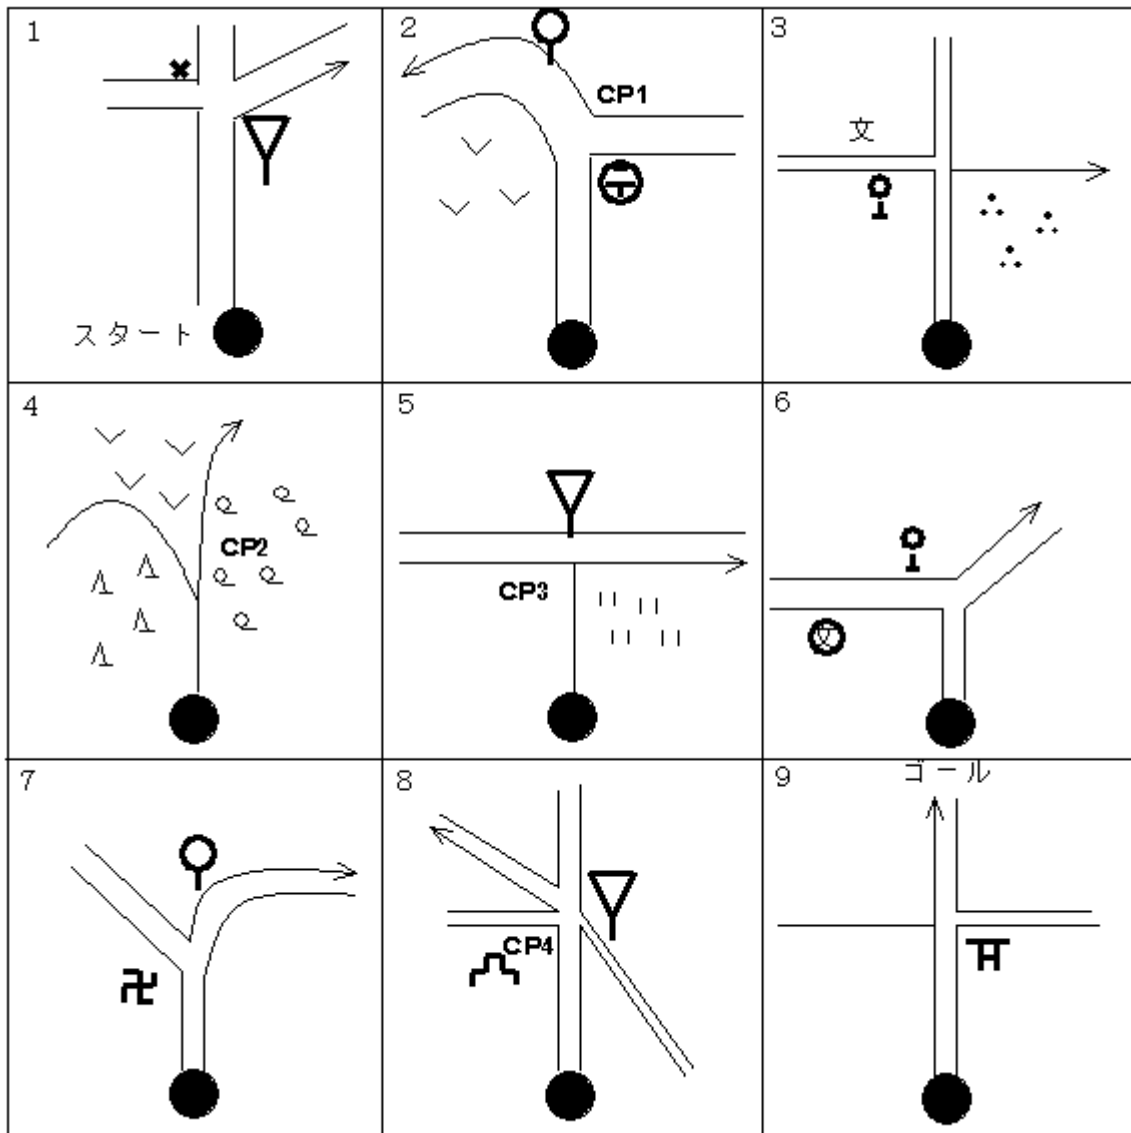

<資料> コマ地図の例

TEL ○○○-○○○-○○○○ (迷った場合の連絡先)

道路の説明

↑↑
車の通行できる道路
左側を歩くほうが安全
だということ

↑
車が通行できない道

● 現在地

地形図の記号 (抜粋)

文	小中学校	△ △	針葉樹林
⊗	高等学校	△	
卍	神社	△	
卍	寺院	○ ○	広葉樹林
⊗	郵便局	⋯ ⋯	茶畑
⌚	城跡	∨	畑・牧草地
×	駐在所 派出所	∨ ∨	
			田

創作記号例

♀	バス停
▽	道路標識
♀♂	カーブミラー