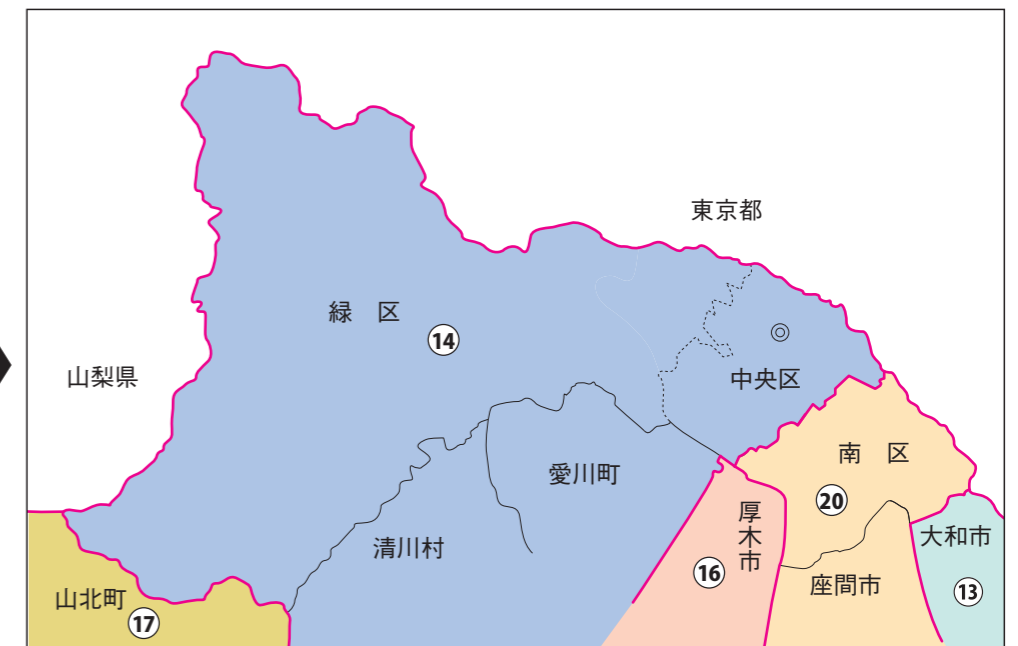

# 神奈川県

# 相模原市

衆議院議員選挙の小選挙区が改定されました。  
次の衆議院議員総選挙からは、新しい選挙区で選挙が行われます。

## [改定後]

◎:市役所  
丸数字は選挙区番号

◎:市役所  
丸数字は選挙区番号