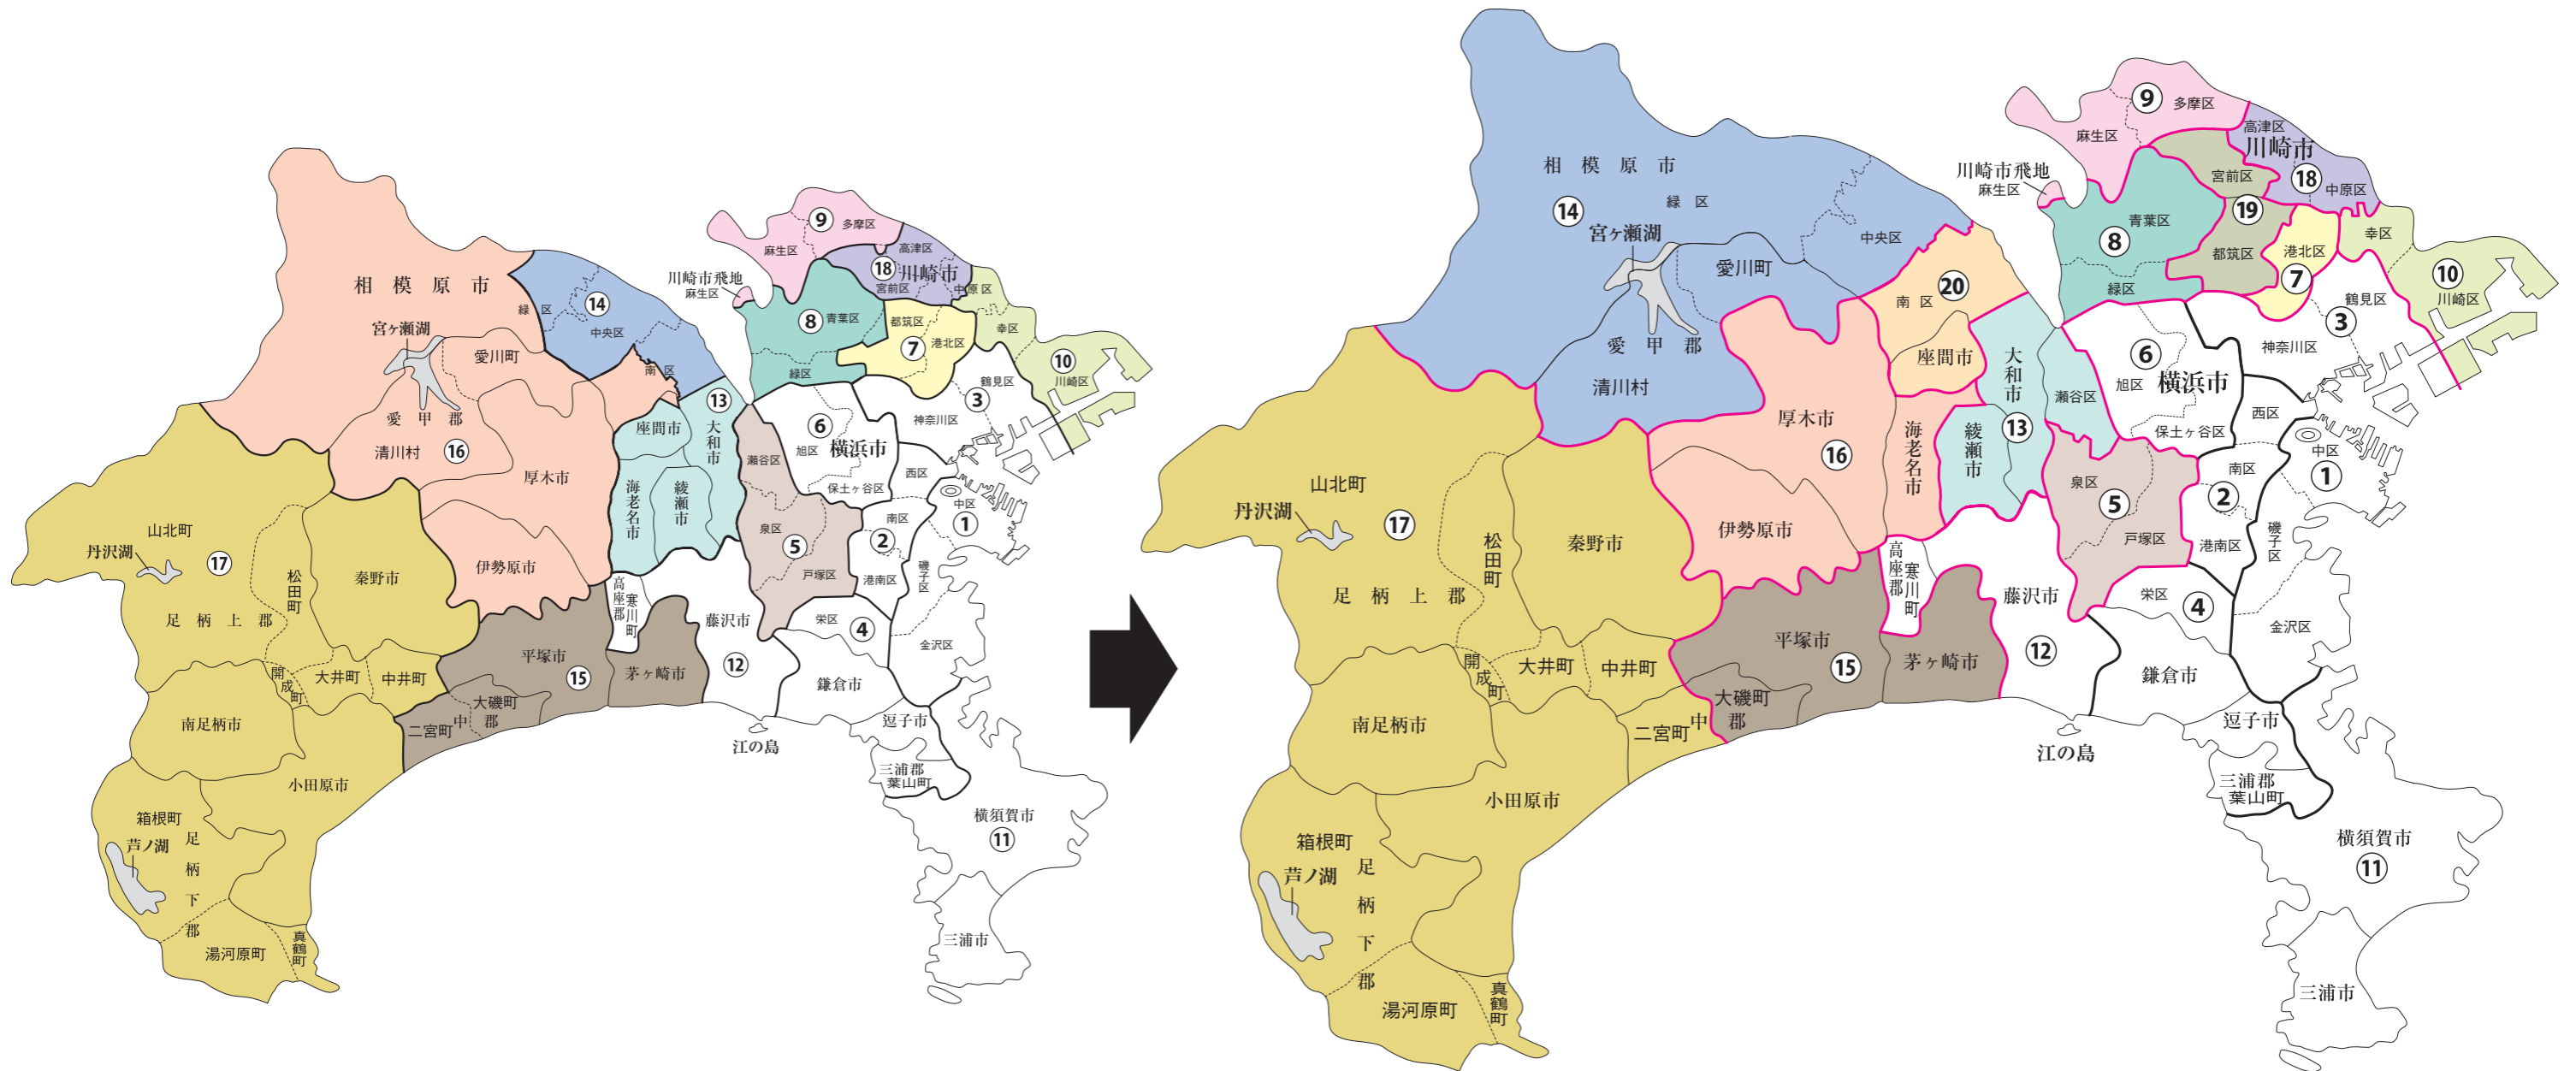

衆議院議員選挙の小選挙区が改定されました。
次の衆議院議員総選挙からは、新しい選挙区で選挙が行われます。

神奈川県

[改定前]

[改定後]

お問い合わせは

- 総務省選挙部
- 都道府県選挙管理委員会
- 市区町村選挙管理委員会