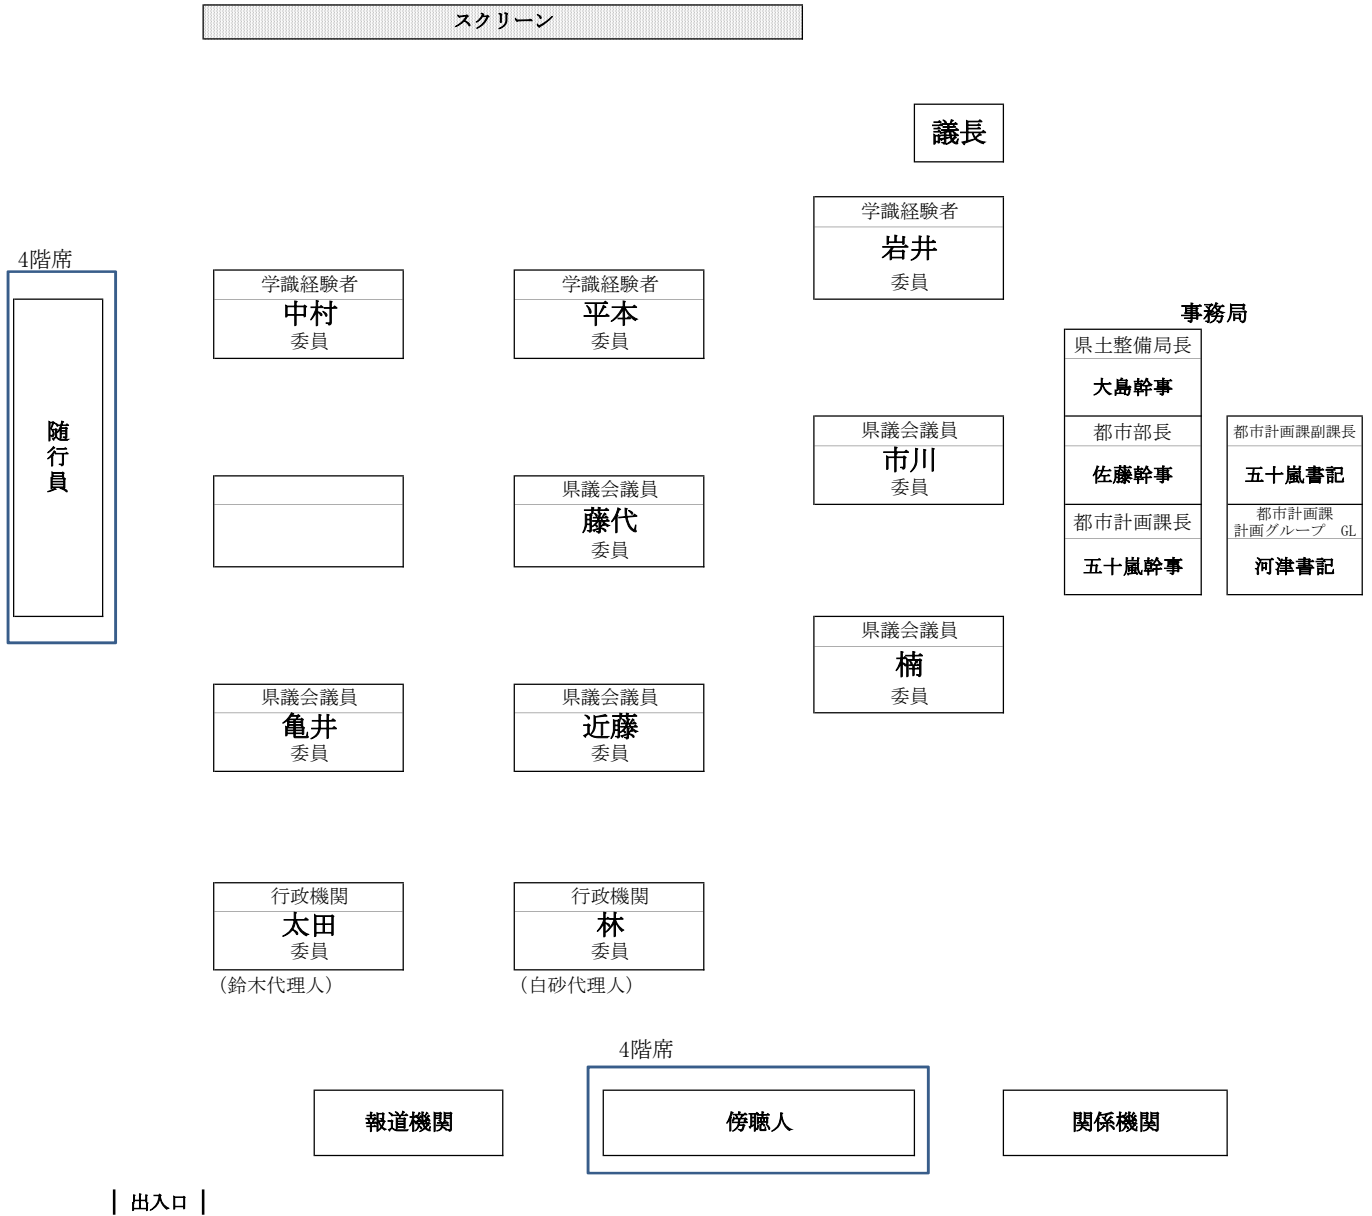

第240回神奈川県都市計画審議会 <座席表>

<WEB参加委員>

学識経験者 沼尾 委員	学識経験者 福岡 委員	学識経験者 福田 委員	学識経験者 奥 委員	県議会議員 渡辺 委員
市町村長 山中 委員 <small>(山口代理人)</small>	市町村長 落合 委員	市町村長 府川 委員	市町村議会 大野 委員	市町村議会 田中 委員
行政機関 廣瀬 委員 <small>(鈴木代理人)</small>	行政機関 大角 委員 <small>(加藤代理人)</small>	行政機関 新田 委員 <small>(橋本代理人)</small>	行政機関 成田 委員 <small>(大野代理人)</small>	

<事務局(WEB参加)>

建築指導課長 伊藤 幹事
