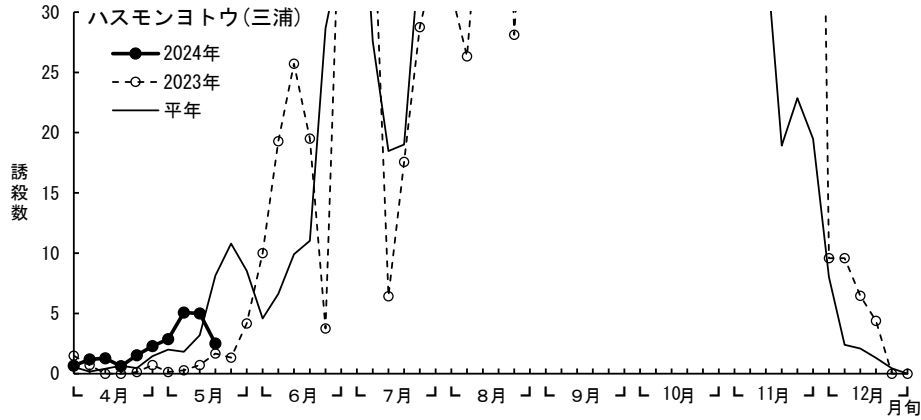

フェロモントラップ調査結果

(1)コナガ

(2)ハスモンヨトウ

(3)シロイチモジヨトウ

ハスモンヨトウ(横浜)

シロイチモジヨトウ(横浜)

ハスモンヨトウ(伊勢原)

シロイチモジヨトウ(伊勢原)

※トラップの故障により、2023年9月第6半旬・10月第1半旬は欠調

(4)オオタバコガ

(5)タバコガ