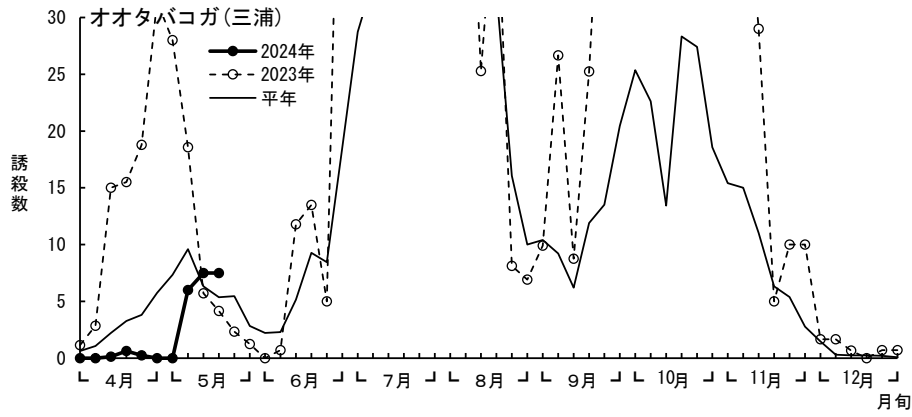

フェロモントラップ調査結果

(1)コナガ

(2)ハスモンヨトウ

(3)シロイチモジヨトウ

ハスモンヨトウ(横浜)

シロイチモジヨトウ(横浜)

ハスモンヨトウ(伊勢原)

シロイチモジヨトウ(伊勢原)

※トラップの故障により、2023年9月第6半旬・10月第1半旬は欠調

(4)オオタバコガ

(5)タバコガ