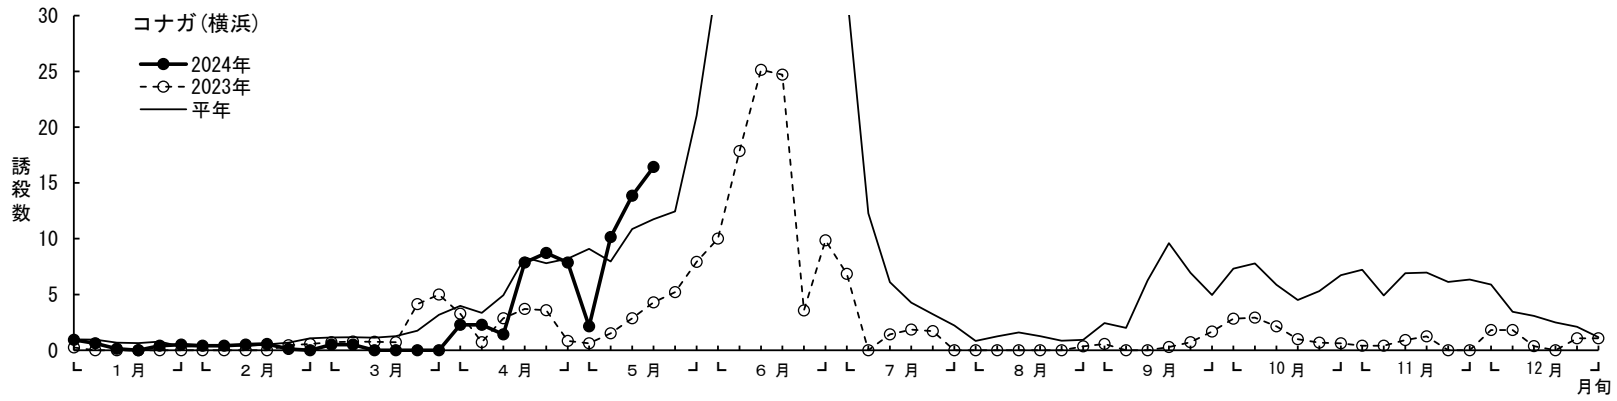

フェロモントラップ調査結果

(1)コナガ

(2)ハスモンヨトウ

(3)シロイチモジヨトウ

ハスモンヨトウ(横浜)

シロイチモジヨトウ(横浜)

ハスモンヨトウ(伊勢原)

シロイチモジヨトウ(伊勢原)

※トラップの故障により、2023年9月第6半旬・10月第1半旬は欠調

(4)オオタバコガ

(5)タバコガ