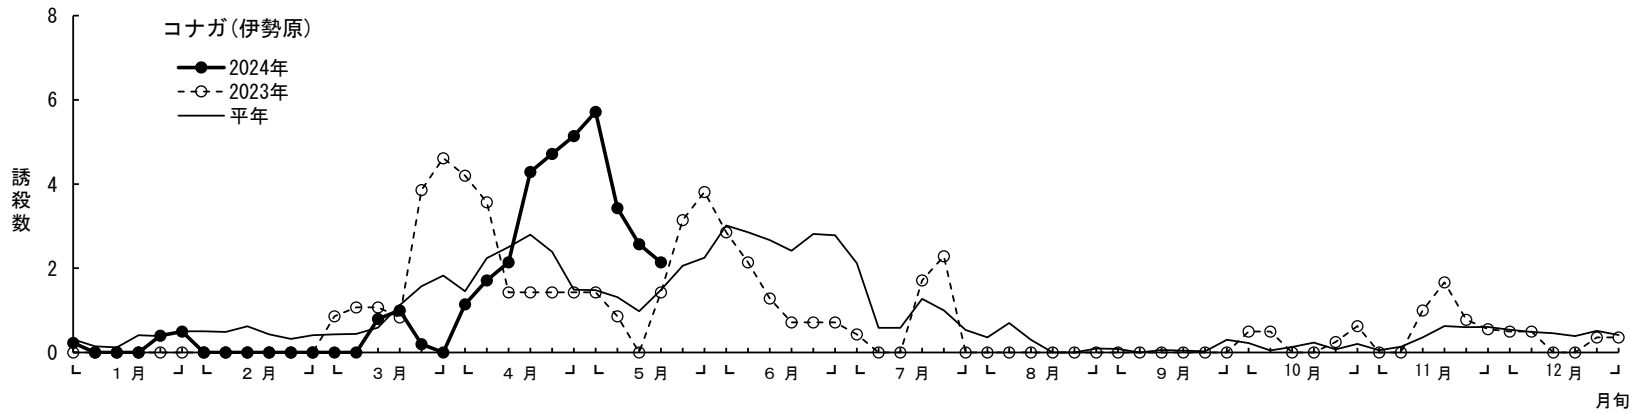

フェロモントラップ調査結果

(1)コナガ

(2)ハスモンヨトウ

(3)シロイチモジヨトウ

ハスモンヨトウ(横浜)

シロイチモジヨトウ(横浜)

ハスモンヨトウ(伊勢原)

シロイチモジヨトウ(伊勢原)

※トラップの故障により、2023年9月第6半旬・10月第1半旬は欠調

(4)オオタバコガ

(5)タバコガ