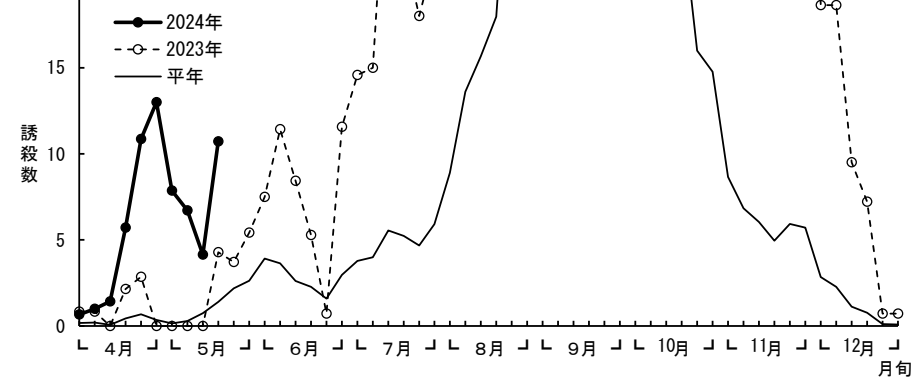

フェロモントラップ調査結果

(1)コナガ

(2)ハスモンヨトウ

(3)シロイチモジヨトウ

ハスモンヨトウ(横浜)

シロイチモジヨトウ(横浜)

ハスモンヨトウ(伊勢原)

シロイチモジヨトウ(伊勢原)

※トラップの故障により、2023年9月第6半旬・10月第1半旬は欠調

(4)オオタバコガ

(5)タバコガ