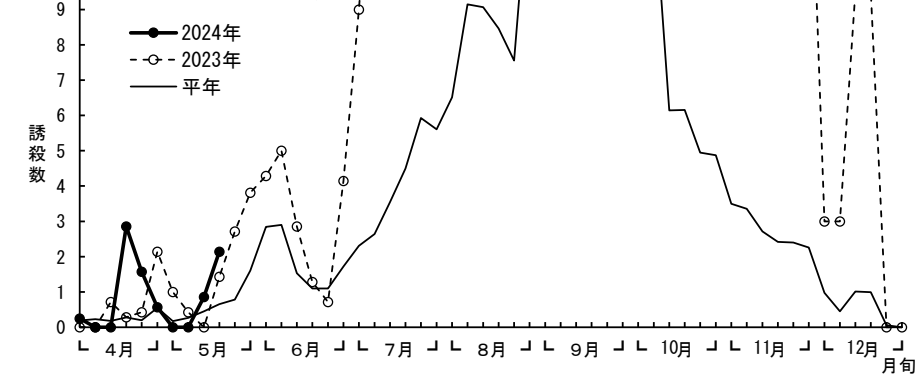

フェロモントラップ調査結果

(1)コナガ

(2)ハスモンヨトウ

(3)シロイチモジヨトウ

ハスモンヨトウ(横浜)

シロイチモジヨトウ(横浜)

ハスモンヨトウ(伊勢原)

シロイチモジヨトウ(伊勢原)

※トラップの故障により、2023年9月第6半旬・10月第1半旬は欠調

(4)オオタバコガ

(5)タバコガ