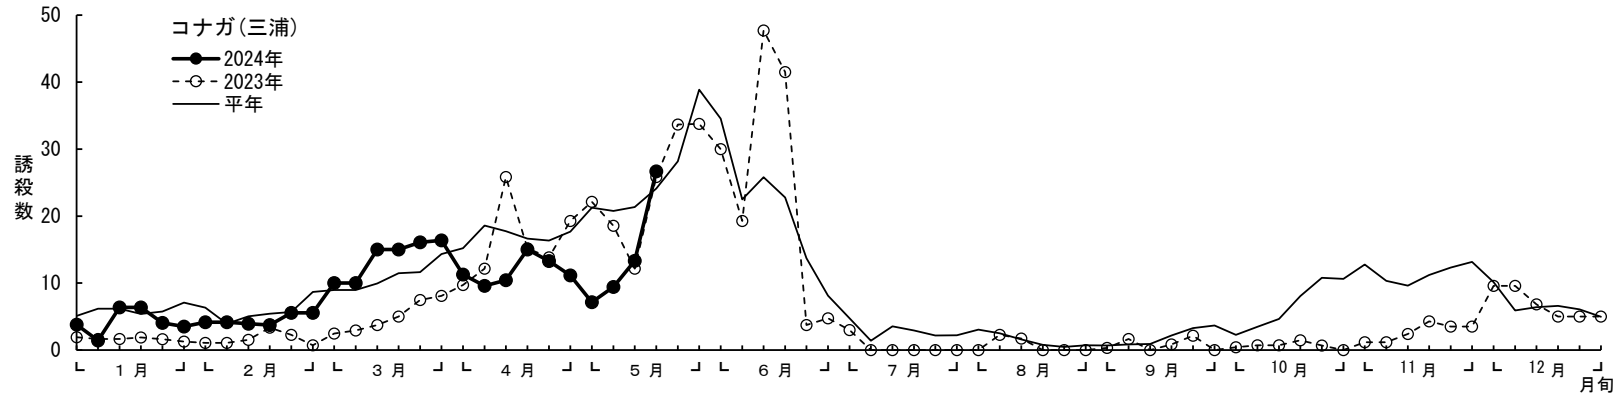

フェロモントラップ調査結果

(1)コナガ

(2)ハスモンヨトウ

(3)シロイチモジヨトウ

ハスモンヨトウ(横浜)

シロイチモジヨトウ(横浜)

ハスモンヨトウ(伊勢原)

シロイチモジヨトウ(伊勢原)

※トラップの故障により、2023年9月第6半旬・10月第1半旬は欠調

(4)オオタバコガ

(5)タバコガ