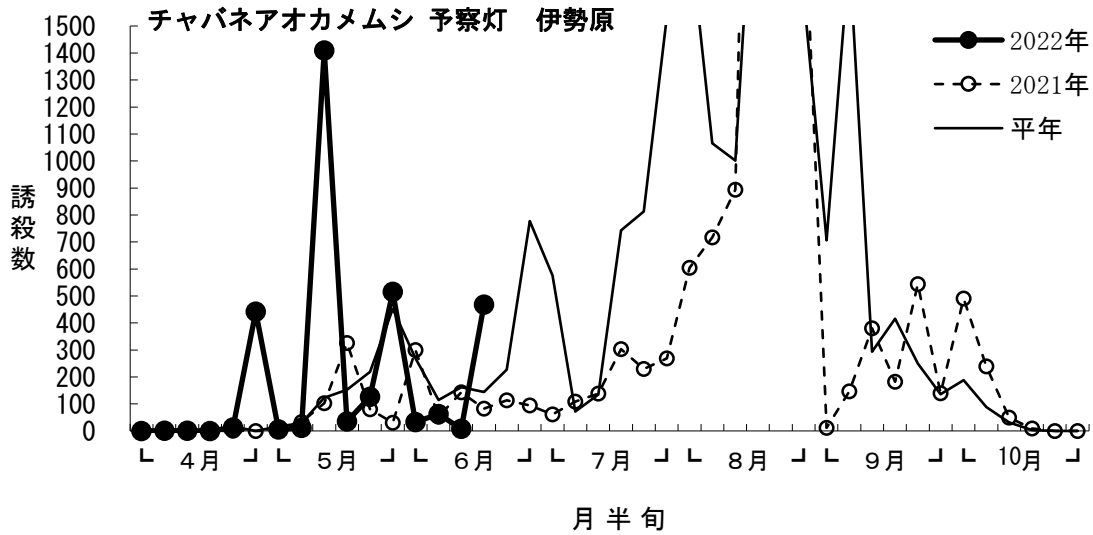

# 落葉果樹・予察灯・チャバネアオカメムシ調査結果

※ 2022年6月1半旬は、機器不良のため欠調。