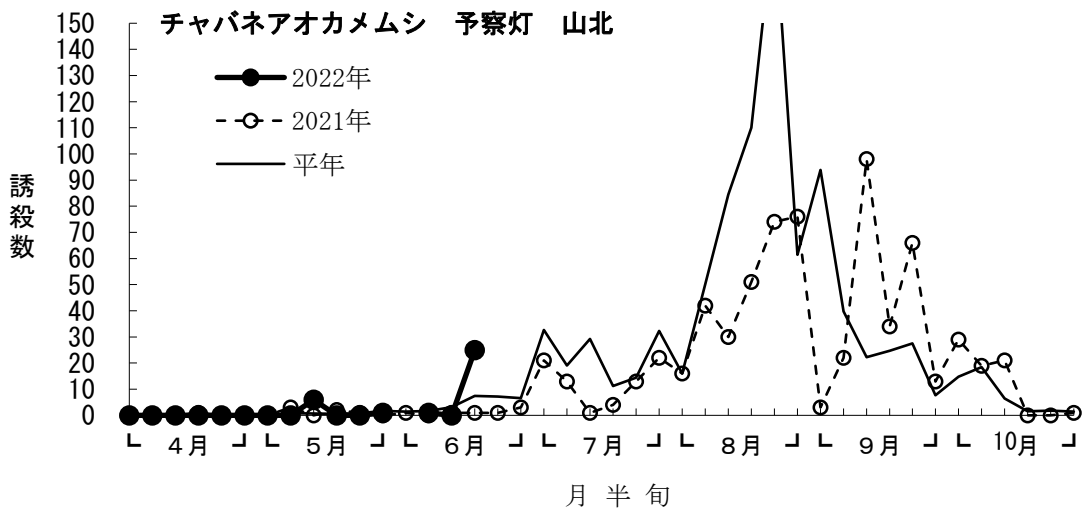

# 落葉果樹・予察灯・チャバネアオカメムシ調査結果

※ 2022年6月1半旬は、機器不良のため欠調。