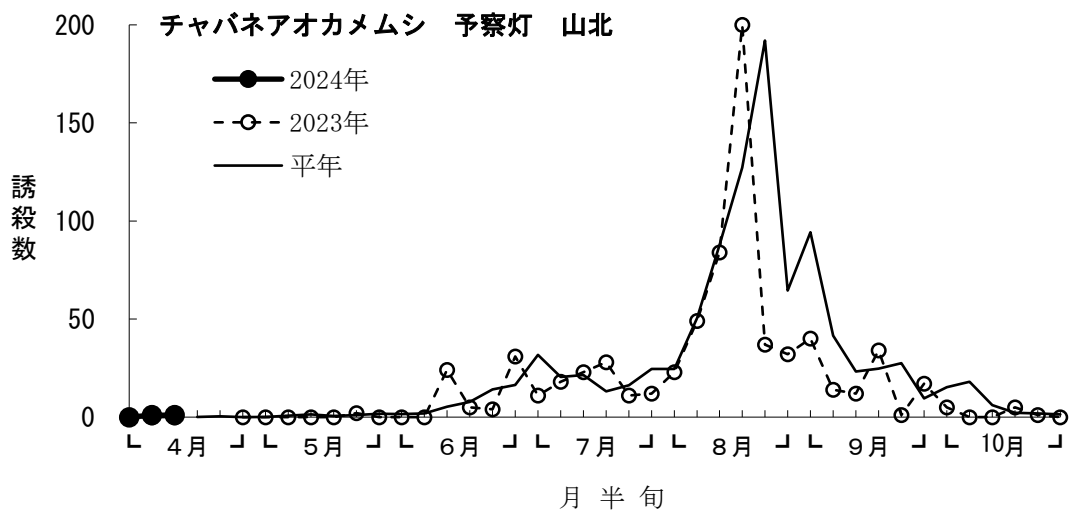

落葉果樹・予察灯・チャバネアオカメムシ調査結果

2023年4月第4・5半旬は機器不良により欠測