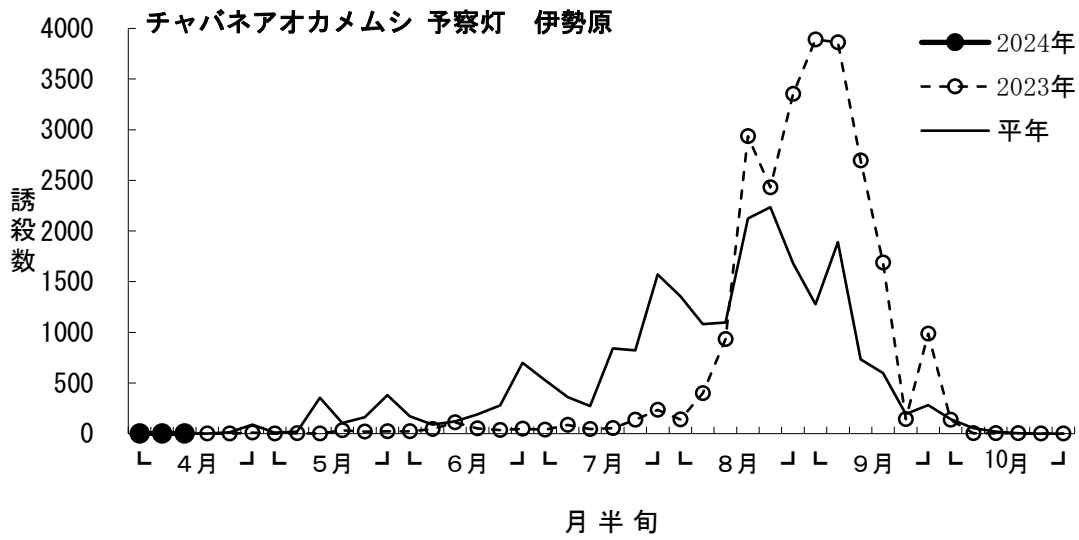

落葉果樹・予察灯・チャバネアオカメムシ調査結果

2023年4月第4・5半旬は機器不良により欠測