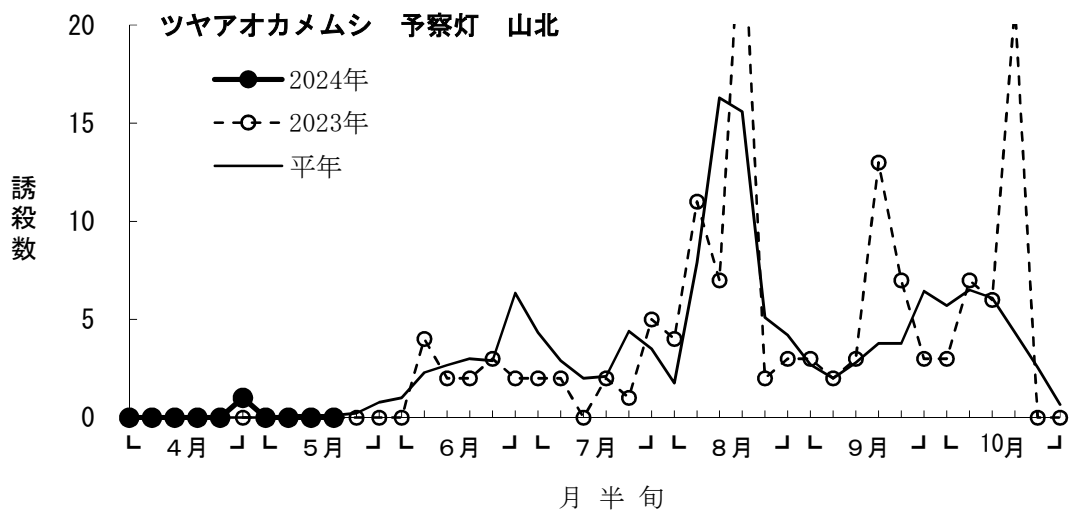

落葉果樹・予察灯・ツヤアオカメムシ調査結果

2023年4月第4・5半旬は機器不良により欠測