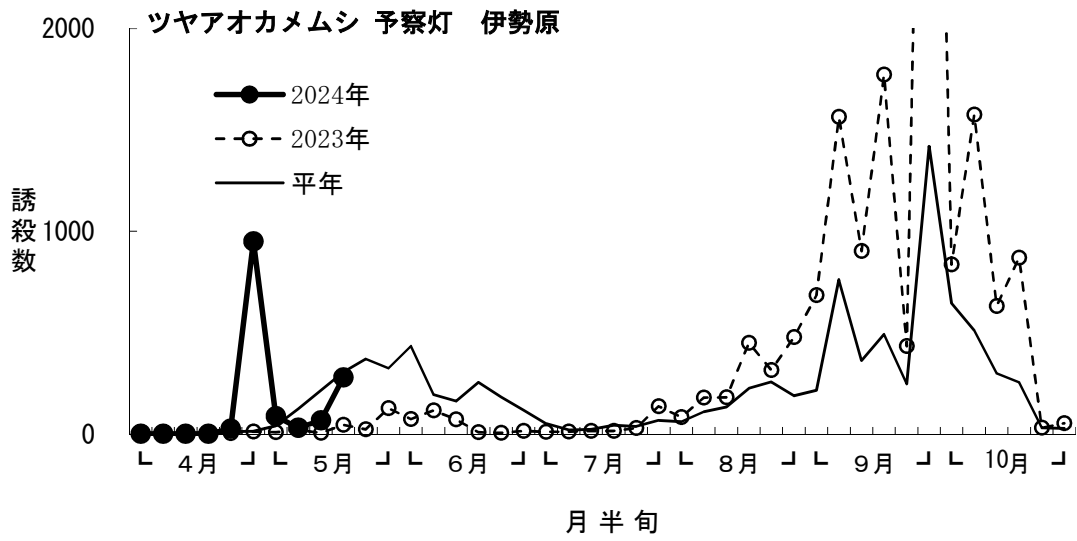

落葉果樹・予察灯・ツヤアオカメムシ調査結果

2023年4月第4・5半旬は機器不良により欠測