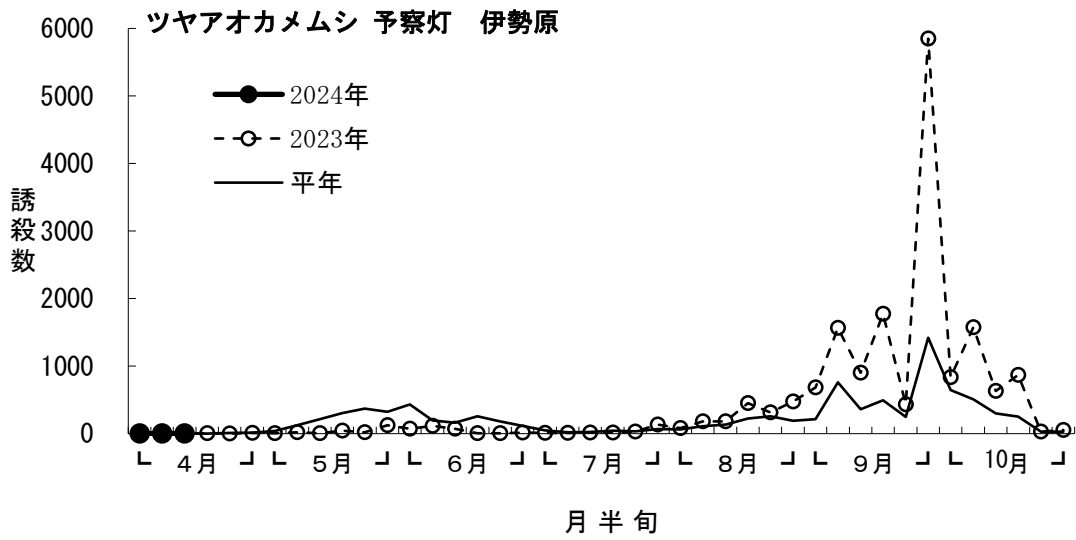

落葉果樹・予察灯・ツヤアオカメムシ調査結果

2023年4月第4・5半旬は機器不良により欠測