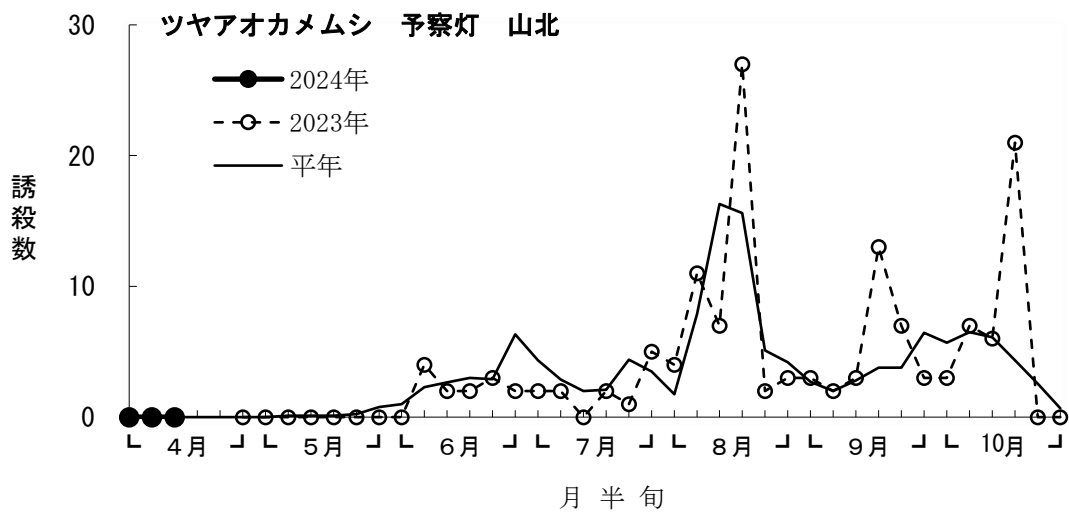

落葉果樹・予察灯・ツヤアオカメムシ調査結果

2023年4月第4・5半旬は機器不良により欠測