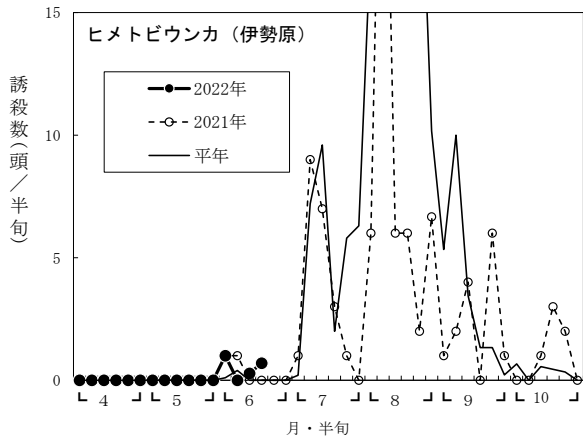

水稲 ウンカ類 予察灯調査結果（2022年・令和4年）

※2022年6月14日～6月20日の1週間は機器不良のため、1週間分の合計値を日割りして振り分けた。