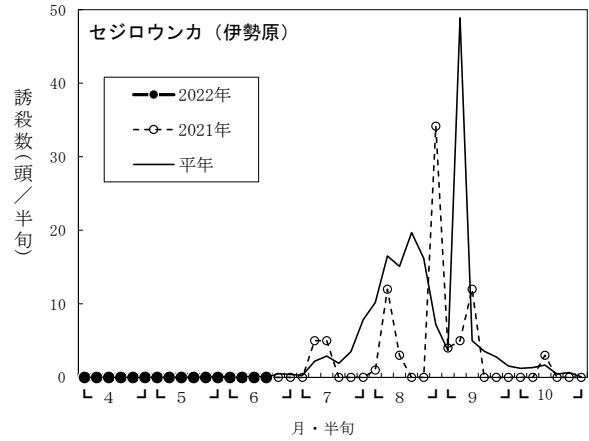

水稲 ウンカ類 予察灯調査結果（2022年・令和4年）

※2022年6月14日～6月20日の1週間は機器不良のため、1週間分の合計値を日割りして振り分けた。