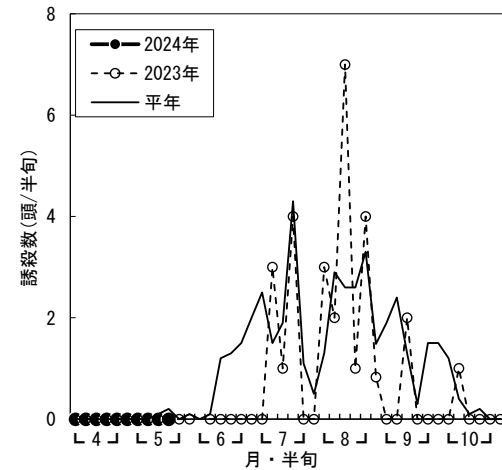

水稲 斑点米カメムシ 予察灯調査結果（2024年・令和6年）

a) アカヒゲホソミドリカスミカメ

b) アカスジカスミカメ

図 予察灯(伊勢原・60W白熱灯)におけるアカヒゲホソミドリカスミカメ、アカスジカスミカメの誘殺状況
※2023年7月25日～7月31日の1週間は機器不良のため、1週間分の合計値を日割りで振り分けた。

a) アカヒゲホソミドリカスミカメ

b) アカスジカスミカメ

図 予察灯(海老名・60W白熱灯)におけるアカヒゲホソミドリカスミカメ、アカスジカスミカメの誘殺状況
※2023年9月4・5半旬は機械不良のため欠測。

a) アカヒゲホソミドリカスミカメ

b) アカスジカスミカメ

図 予察灯(小田原・60W白熱灯)におけるアカヒゲホソミドリカスミカメ、アカスジカスミカメの誘殺状況
※2023年6月1半旬は機械不良のため欠測。