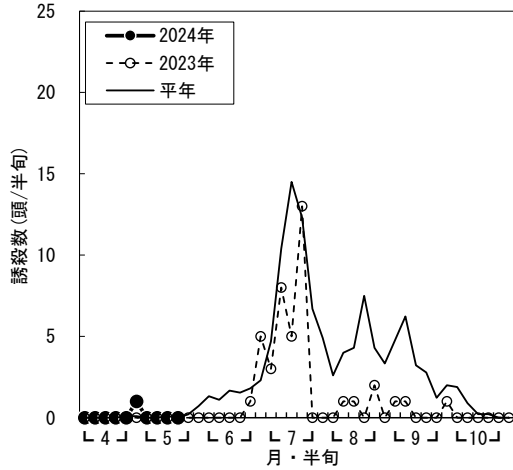

水稲 斑点米カメムシ 予察灯調査結果（2024年・令和6年）

a) アカヒゲホソミドリカスミカメ

b) アカスジカスミカメ

図 予察灯(伊勢原・60W白熱灯)におけるアカヒゲホソミドリカスミカメ、アカスジカスミカメの誘殺状況
※2023年7月25日～7月31日の1週間は機器不良のため、1週間分の合計値を日割りで振り分けた。

a) アカヒゲホソミドリカスミカメ

b) アカスジカスミカメ

図 予察灯(海老名・60W白熱灯)におけるアカヒゲホソミドリカスミカメ、アカスジカスミカメの誘殺状況
※2023年9月4・5半旬は機械不良のため欠測。