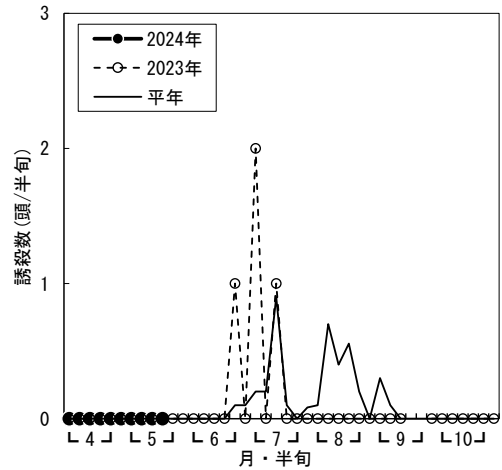

水稲 斑点米カメムシ 予察灯調査結果（2024年・令和6年）

a) アカヒゲホソミドリカスミカメ

b) アカスジカスミカメ

図 予察灯(伊勢原・60W白熱灯)におけるアカヒゲホソミドリカスミカメ、アカスジカスミカメの誘殺状況
※2023年7月25日～7月31日の1週間は機器不良のため、1週間分の合計値を日割りで振り分けた。

a) アカヒゲホソミドリカスミカメ

b) アカスジカスミカメ

図 予察灯(海老名・60W白熱灯)におけるアカヒゲホソミドリカスミカメ、アカスジカスミカメの誘殺状況
※2023年9月4・5半旬は機械不良のため欠測。