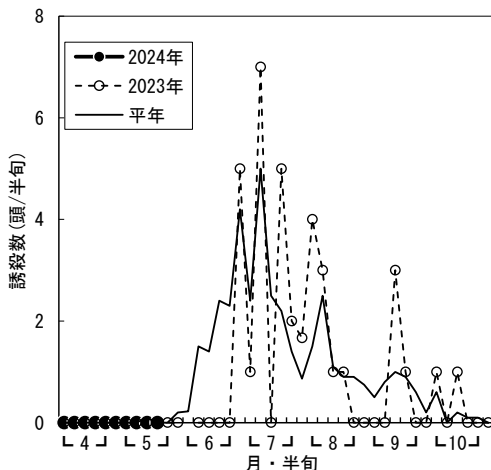

水稲 斑点米カメムシ 予察灯調査結果（2024年・令和6年）

a) アカヒゲホソミドリカスミカメ

b) アカスジカスミカメ

図 予察灯(伊勢原・60W白熱灯)におけるアカヒゲホソミドリカスミカメ、アカスジカスミカメの誘殺状況
※2023年7月25日～7月31日の1週間は機器不良のため、1週間分の合計値を日割りで振り分けた。

a) アカヒゲホソミドリカスミカメ

b) アカスジカスミカメ

図 予察灯(海老名・60W白熱灯)におけるアカヒゲホソミドリカスミカメ、アカスジカスミカメの誘殺状況
※2023年9月4・5半旬は機械不良のため欠測。

a) アカヒゲホソミドリカスミカメ

b) アカスジカスミカメ

図 予察灯(小田原・60W白熱灯)におけるアカヒゲホソミドリカスミカメ、アカスジカスミカメの誘殺状況
※2023年6月1半旬は機械不良のため欠測。