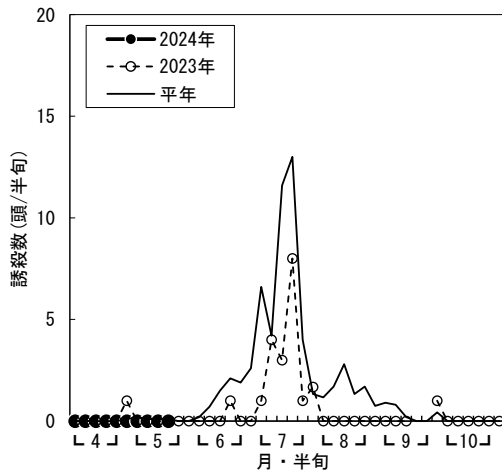

水稲 斑点米カメムシ 予察灯調査結果（2024年・令和6年）

a) アカヒゲホソミドリカスミカメ

b) アカスジカスミカメ

図 予察灯(伊勢原・60W白熱灯)におけるアカヒゲホソミドリカスミカメ、アカスジカスミカメの誘殺状況
※2023年7月25日～7月31日の1週間は機器不良のため、1週間分の合計値を日割りで振り分けた。

a) アカヒゲホソミドリカスミカメ

b) アカスジカスミカメ

図 予察灯(海老名・60W白熱灯)におけるアカヒゲホソミドリカスミカメ、アカスジカスミカメの誘殺状況
※2023年9月4・5半旬は機械不良のため欠測。

a) アカヒゲホソミドリカスミカメ

b) アカスジカスミカメ

図 予察灯(小田原・60W白熱灯)におけるアカヒゲホソミドリカスミカメ、アカスジカスミカメの誘殺状況
※2023年6月1半旬は機械不良のため欠測。