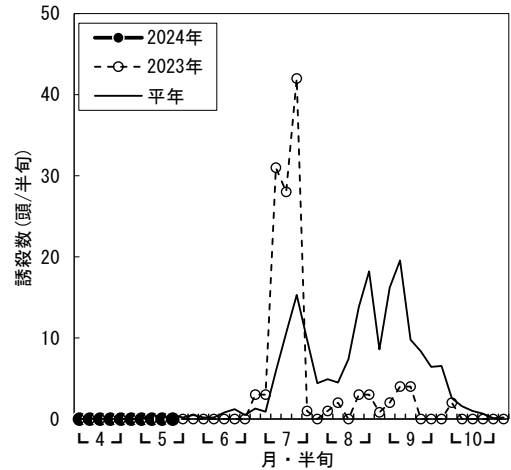

水稲 斑点米カメムシ 予察灯調査結果（2024年・令和6年）

a) アカヒゲホソミドリカスミカメ

b) アカスジカスミカメ

図 予察灯(伊勢原・60W白熱灯)におけるアカヒゲホソミドリカスミカメ、アカスジカスミカメの誘殺状況
※2023年7月25日～7月31日の1週間は機器不良のため、1週間分の合計値を日割りで振り分けた。

a) アカヒゲホソミドリカスミカメ

b) アカスジカスミカメ

図 予察灯(海老名・60W白熱灯)におけるアカヒゲホソミドリカスミカメ、アカスジカスミカメの誘殺状況
※2023年9月4・5半旬は機械不良のため欠測。

a) アカヒゲホソミドリカスミカメ

b) アカスジカスミカメ

図 予察灯(小田原・60W白熱灯)におけるアカヒゲホソミドリカスミカメ、アカスジカスミカメの誘殺状況
※2023年6月1半旬は機械不良のため欠測。