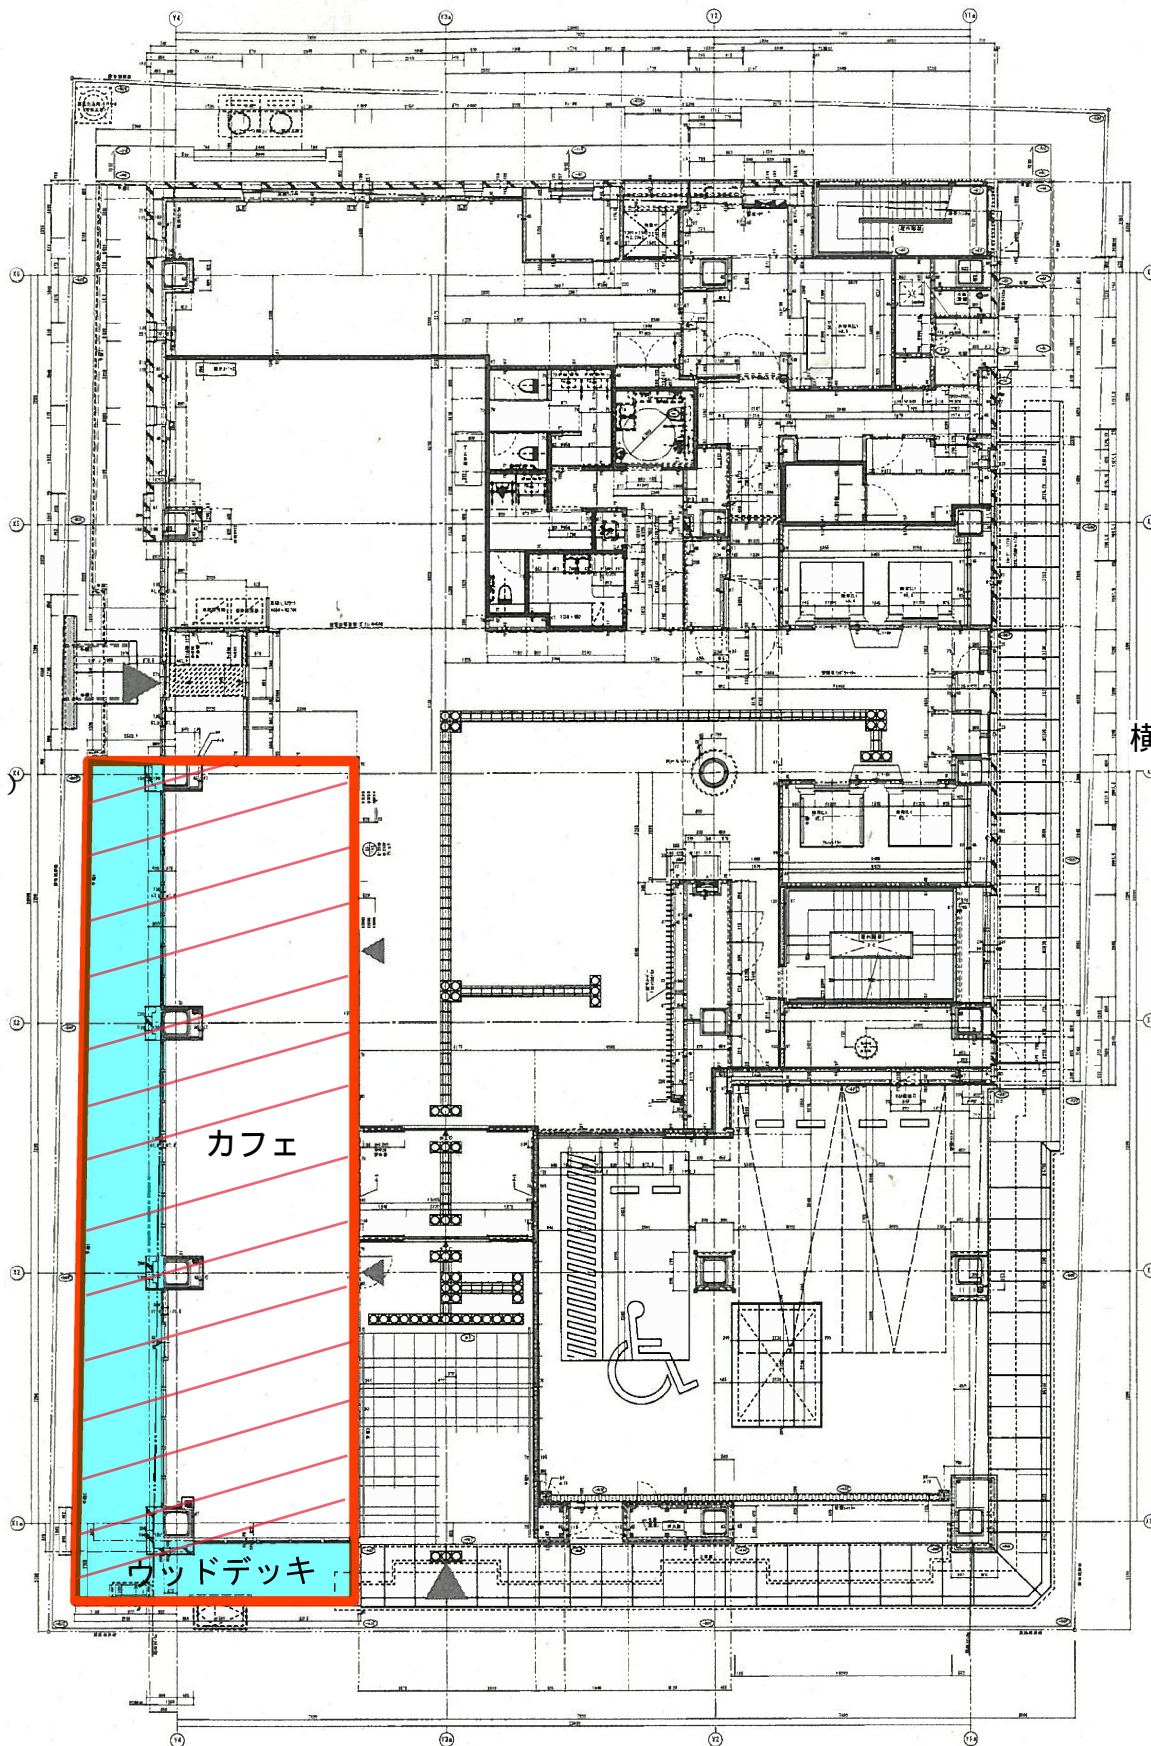

中華街側
(横浜海岸教会側)

海側
(横浜開港資料館側)

横浜港郵便局側

日本大通り側

県庁東庁舎 1階平面図