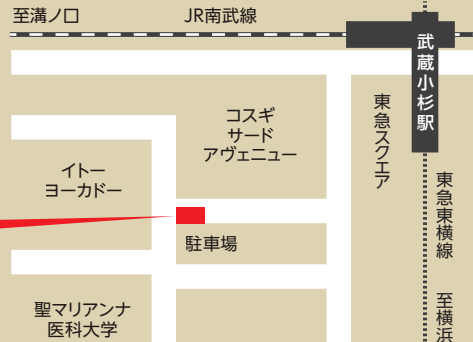

現金より
**30%も
お得!!**

武蔵小杉駅前通り商店街

**5,000円で
6,500円分のお買物!!**

商品券販売のお知らせ

ご利用期間

令和4年6月3日(金)～令和4年8月31日(水)

各日
**1,000口
販売**

販売日時

令和4年 **6月3日(金)・4日(土)**

AM10:30～PM3:00 ※売り切れ次第終了

各日 **AM9:30**より**整理券**を配布いたします。

販売場所

武蔵小杉駅前通り商店街 **特設会場**

*より多くの方にご利用頂くため、お一人様 6口 (30,000円分) までとさせていただきます。
*商品券のご購入は、現金のみとさせていただきます。