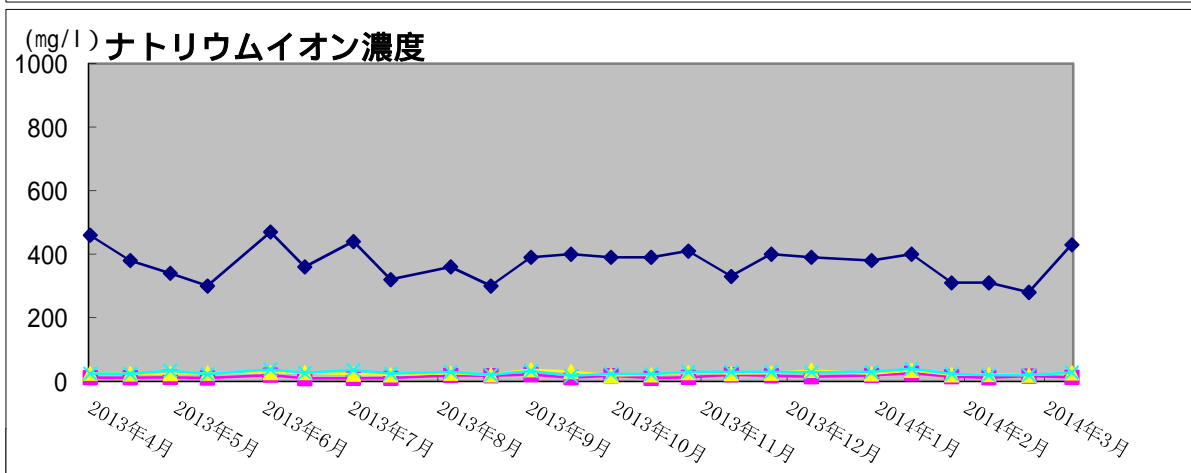

# 観測井の水質調査結果 (平成26年3月19日現在)

:No.1観測井    :No.2観測井    :No.3観測井    ×:No.4観測井

●:No.1観測井    ▲:No.2観測井    ○:No.3観測井    ×:No.4観測井