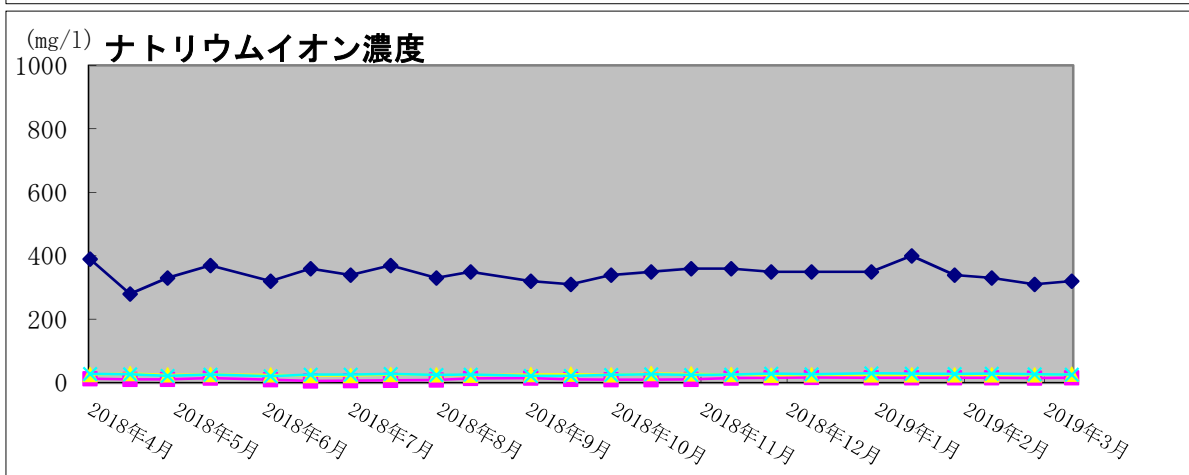

観測井の水質調査結果(平成31年3月20日現在)

◆:No.1観測井 ■:No.2観測井 ▲:No.3観測井 ×:No.4観測井

◆:No.1観測井 ■:No.2観測井 ▲:No.3観測井 ×:No.4観測井