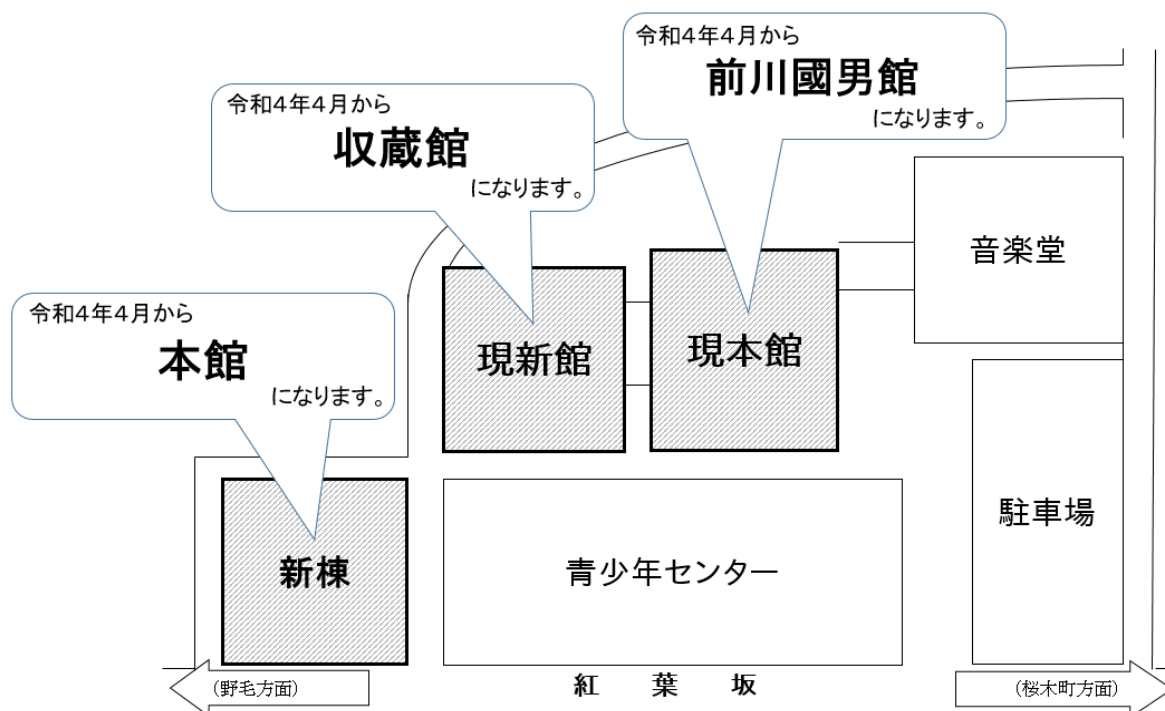

県立図書館の御案内

- 新棟 （令和4年4月からの名称：本館）
 - ・ 令和4年9月のオープンを予定しています。

- 新館 （令和4年4月からの名称：収蔵館）
 - ・ 4月1日から11日までの期間は利用を休止します。
 - ・ 4月12日から新棟オープンまでは、1階に臨時閲覧室を開設し、新着図書や新聞（当日と過去3日分）の閲覧など、一部サービスを提供します（図書資料の貸出はできません）。
 - ・ 新棟オープン後から令和7年度の供用開始まで、改修工事等のため休館します。

- 本館 （令和4年4月からの名称：前川國男館）
 - ・ 4月1日から10日までの期間は、1階の閲覧席を建物内覧や展示閲覧のため一部開放するとともに、新着図書や当日の新聞の閲覧など、一部サービスを提供します（図書資料の貸出はできません）。
 - ・ 令和4年4月11日から令和8年度の供用開始まで、改修工事等のため休館します。