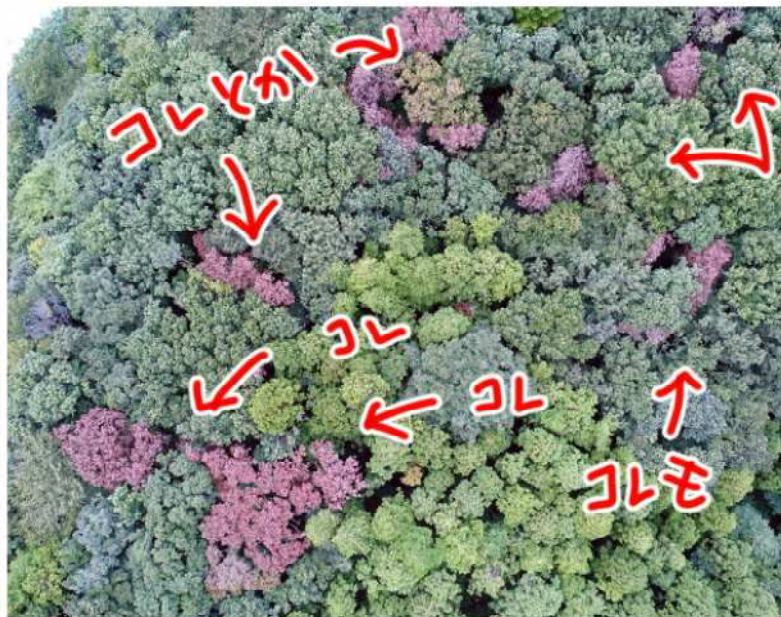

職員が教える

山の豆知識

ナラ枯れのバシ①

2020年、県央地域の森林でも
感染症が大きく広がり、問題となり
ました。その感染症とは…:co...ではなく

ナラ枯れ

ナラって何?

奈良とは関係ないわ。