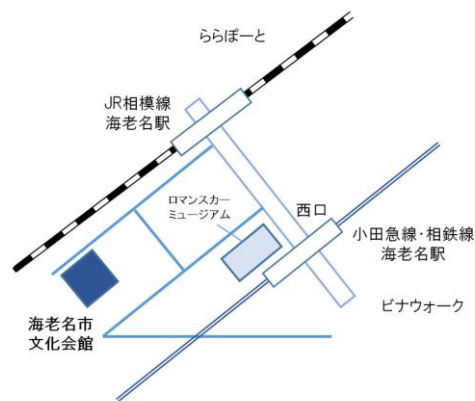

## 県内各地で科学教室を開催！

かがくじっけん  
科学実験ショー

わたしたちの身の回りにある不思議な現象をお見せします。

かがくこうさく  
おたのしみ科学工作

身近な材料を使い、簡単・おもしろ工作を体験します。

■日 時：6月25日(日) 13:30~15:30

■対象・定員：小学生・40名 神奈川県内に在住又は在学の方

■会 場：海老名市文化会館 多目的室

■申込方法：インターネットによる申し込み(抽選)

右下の二次元バーコードを読み取り、「かながわりレー科学教室」のページより申し込みください。

■申込期間：5月24日(水)~6月7日(水)

■問合せ先：神奈川県立青少年センター 科学部

<住所>〒243-0018 厚木市中町 4-16-21 プロミティあつぎビル2階

<電話>046(222)6370・6371(月曜休館)

<HP><https://www.pref.kanagawa.jp/docs/ch3/kagaku/index.html>

■海老名市文化会館 (海老名市めぐみ町 6番1号)  
小田急線小田原線・相鉄線「海老名駅」西口より徒歩 5分

※兄弟姉妹一緒のお申し込みの場合、抽選の当落も一緒になります。  
※個人情報を本事業以外に使用することはありません。  
※体調がすぐれない場合は参加をご辞退ください。  
※内容の変更や中止となる場合はホームページでお知らせします。

詳細・申込  
こちらから▶

県立青少年センター科学部のホームページ