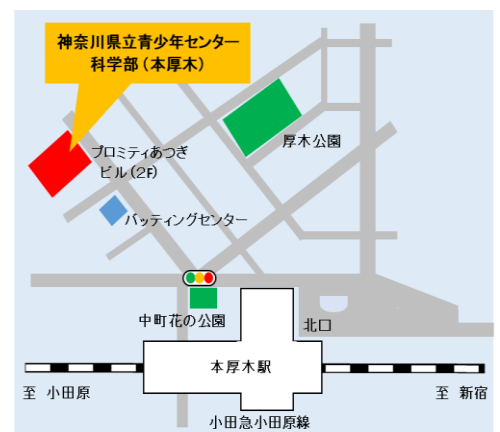

令和5年度 かがく きょうしつ かながわりレー科学教室

厚木①
参加無料

県内各地で科学教室を開催！

かがくじっけん
科学実験ショー

わたしたちの身の回りにある不思議な現象をお見せします。

かがくこうさく
おたのしみ科学工作

身近な材料を使い、簡単・おもしろ工作を体験します。

■日 時：6月3日(土) 13:30~15:30

■対象・定員：小学生・24名 神奈川県内に在住又は在学の方

■会場：神奈川県立青少年センター 科学部

■申込方法：インターネットによる申し込み(抽選)

右下の二次元バーコードを読み取り、「かながわりレー科学教室」のページよりお申し込みください。

■申込期間：5月3日(水)~5月17日(水)

■問合せ先：神奈川県立青少年センター 科学部

<住所>〒243-0018 厚木市中町 4-16-21 プロミティあつぎビル2階

■神奈川県立青少年センター科学部
厚木市中町 4-16-21 プロミティあつぎビル 2 階
小田急小田原線 本厚木駅から徒歩4分

詳細・申込
こちらから▶

県立青少年センター科学部のホームページ

■かながわりレー科学教室 (厚木①)

主催 神奈川県立青少年センター

後援 厚木市教育委員会

ともに生きる社会
かながわ憲章

KANAGAWA CHARTER for an Inclusive Society