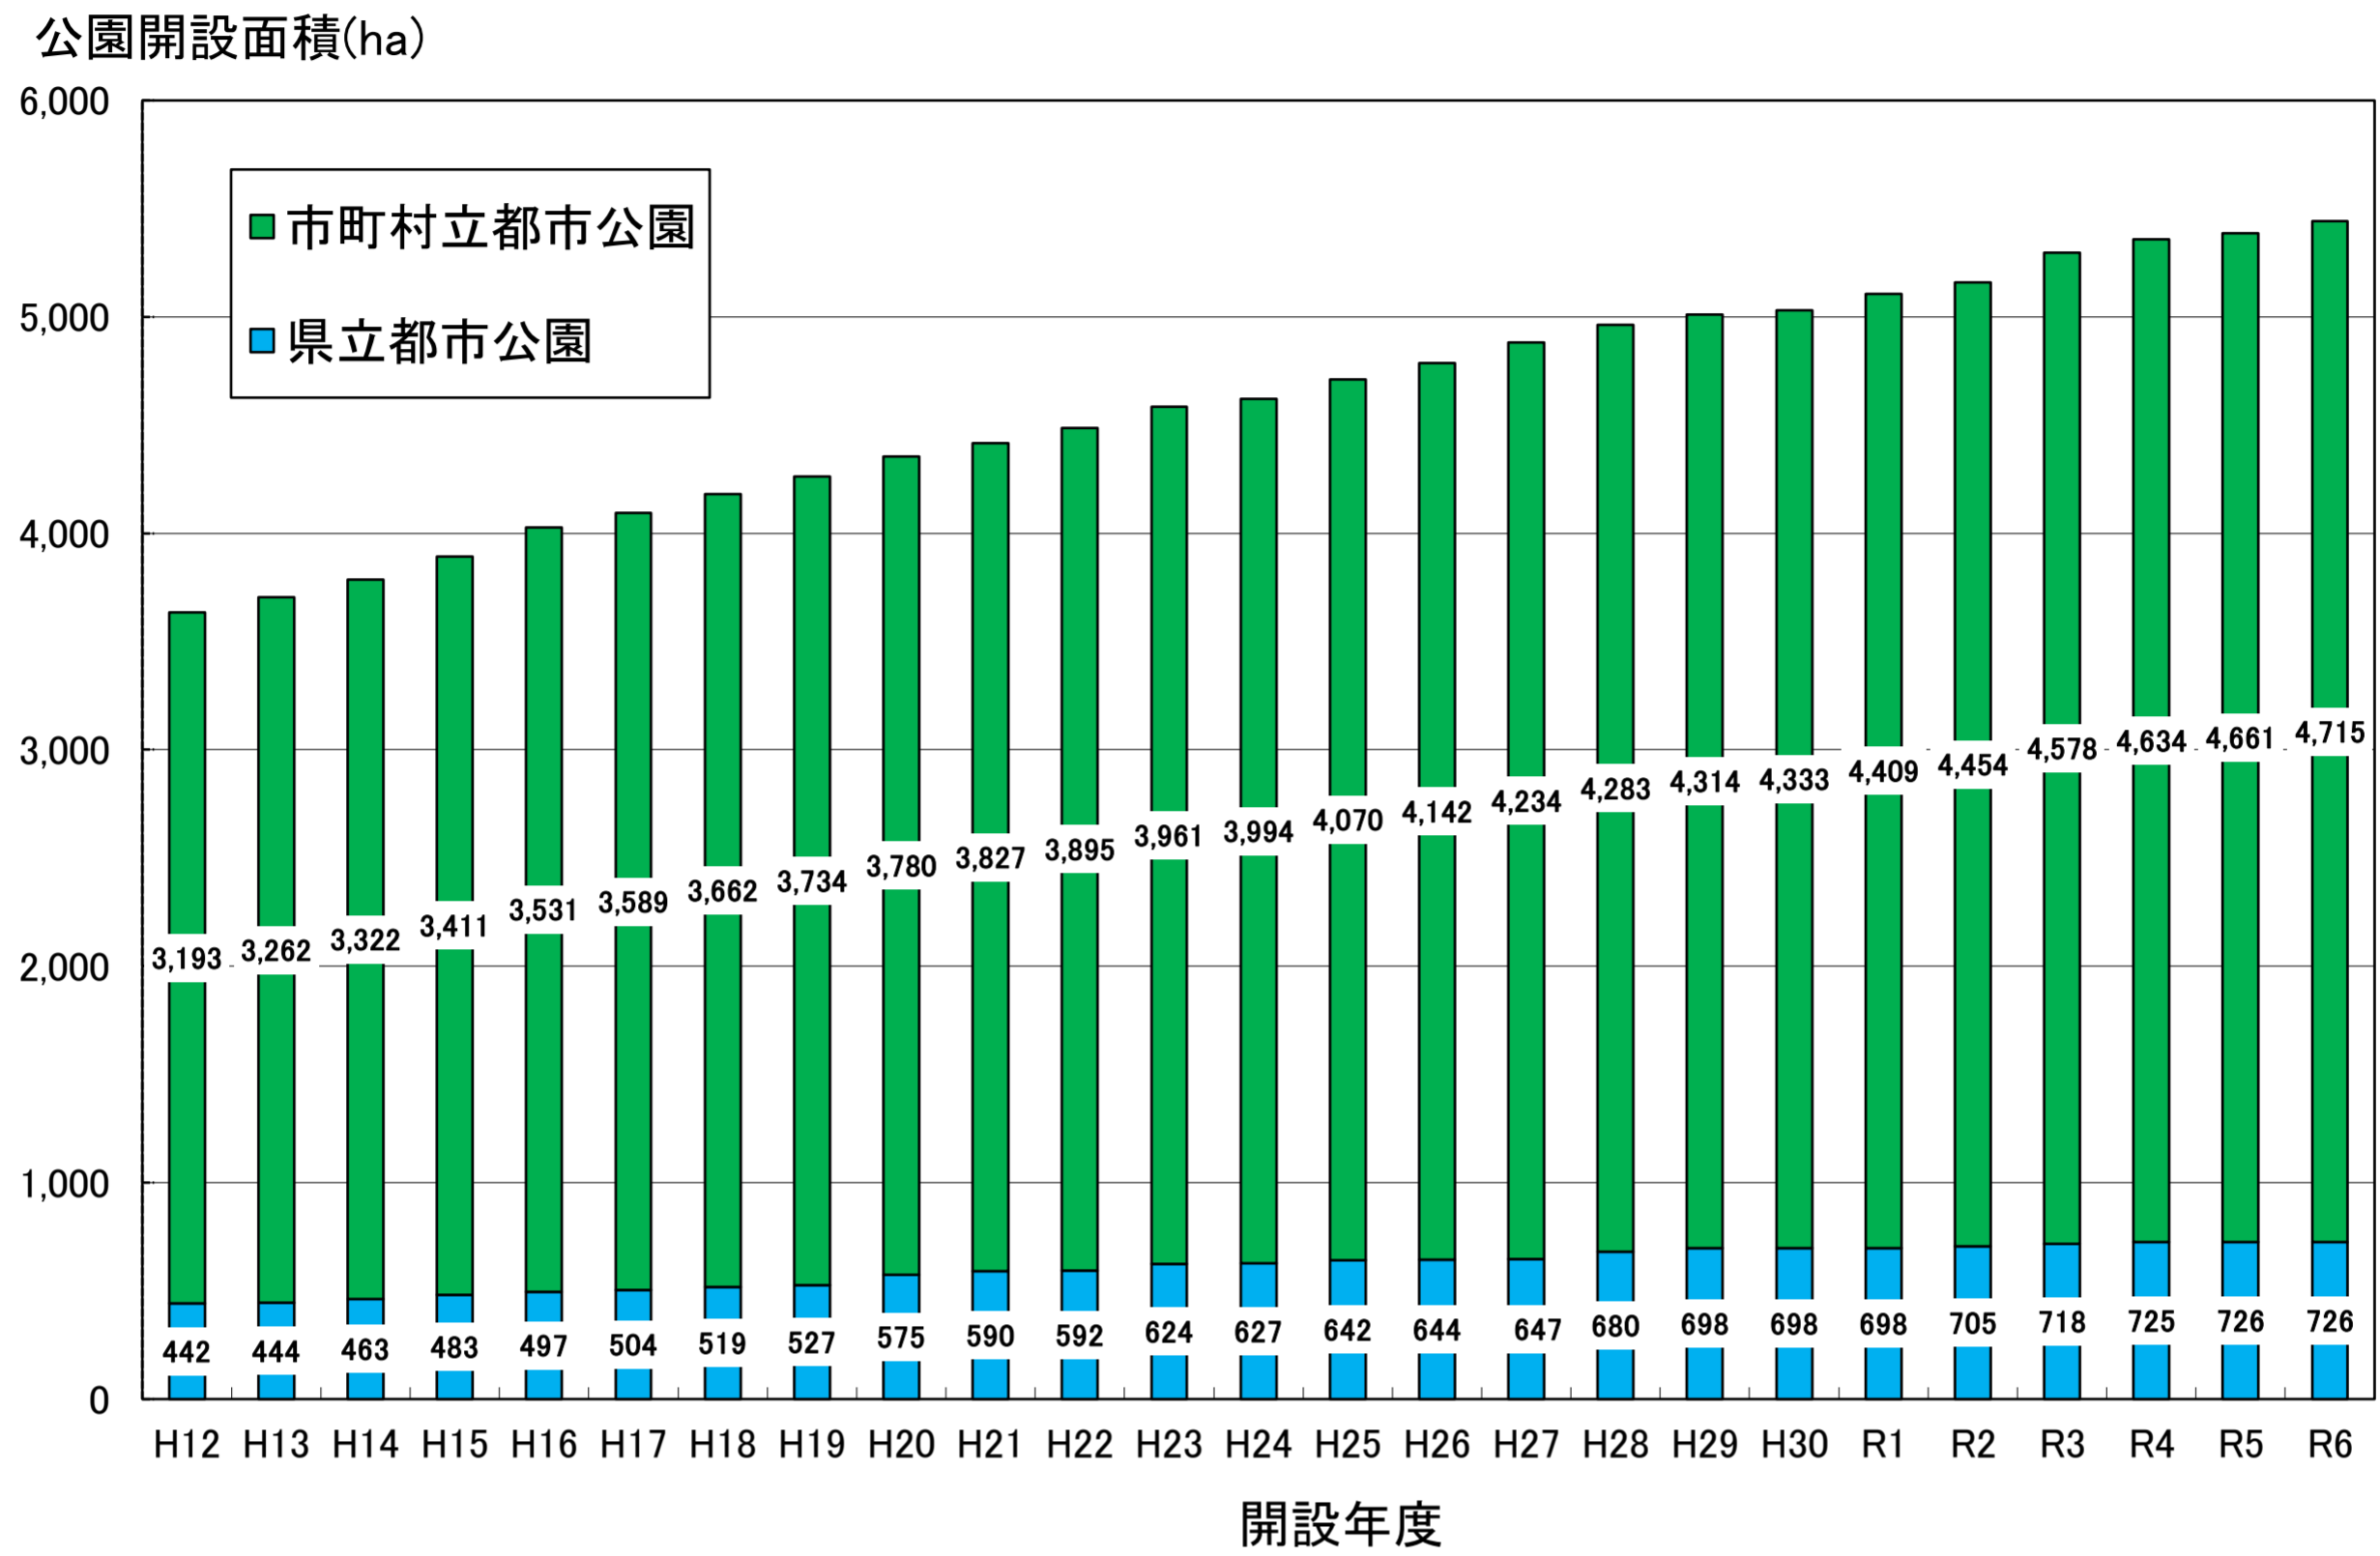

神奈川県における都市公園面積及び一人当たり都市公園面積の推移(令和6年度末現在)

神奈川県における都市公園面積の推移(令和6年度末現在)

一人当たり都市公園面積の推移(令和6年度末現在)