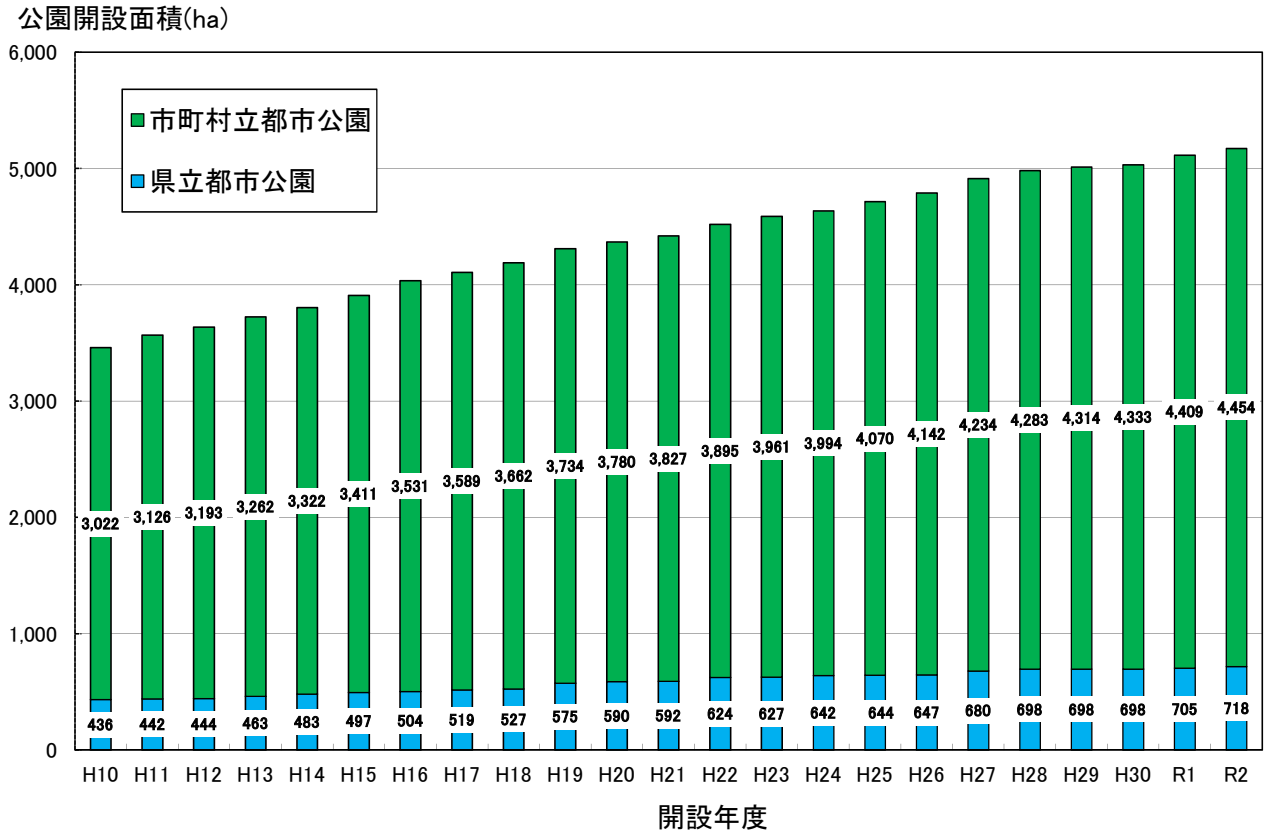

神奈川県における都市公園面積及び一人当たり都市公園面積の推移(令和2年度末現在)

神奈川県における都市公園面積の推移(令和2年度末現在)

一人当たり都市公園面積の推移(令和2年度末現在)