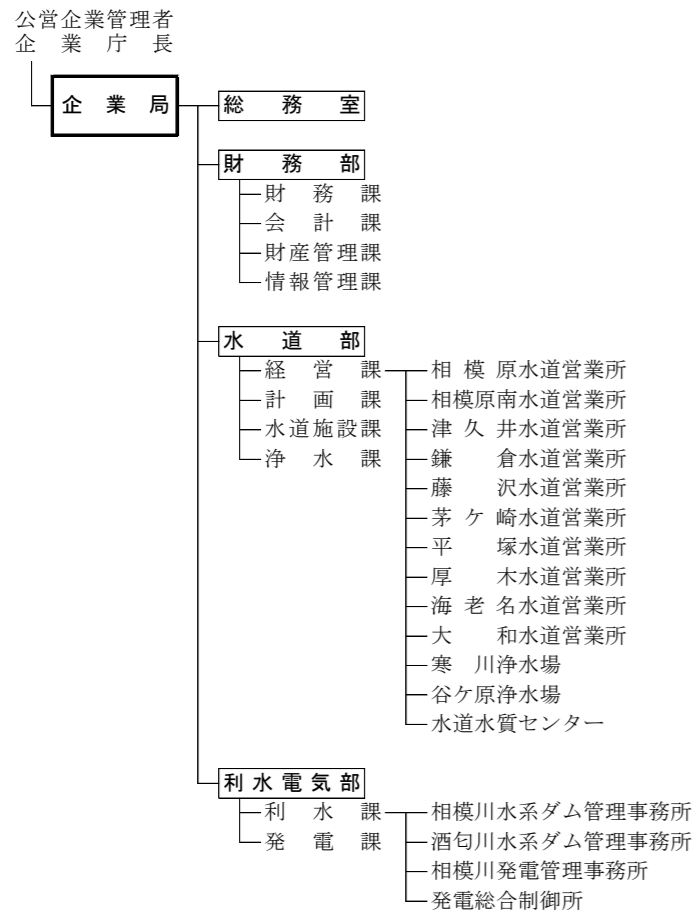

神奈川県機構図

令和8年4月1日時点

知事部局

※幹部職員（所属長等）については、下記のページでご案内しています。（警察本部を除く。）
【神奈川県幹部職員一覧】
<https://www.pref.kanagawa.jp/docs/s6d/cnt/f7122/index.html>

■ 企業庁

■ 議会

■ 教育委員会

■ 人事委員会

■ 監査委員

■ 労働委員会

■ 選挙管理委員会

■ 収用委員会

■ 神奈川県漁業調整委員会

■ 内水面漁場管理委員会

■ 公安委員会