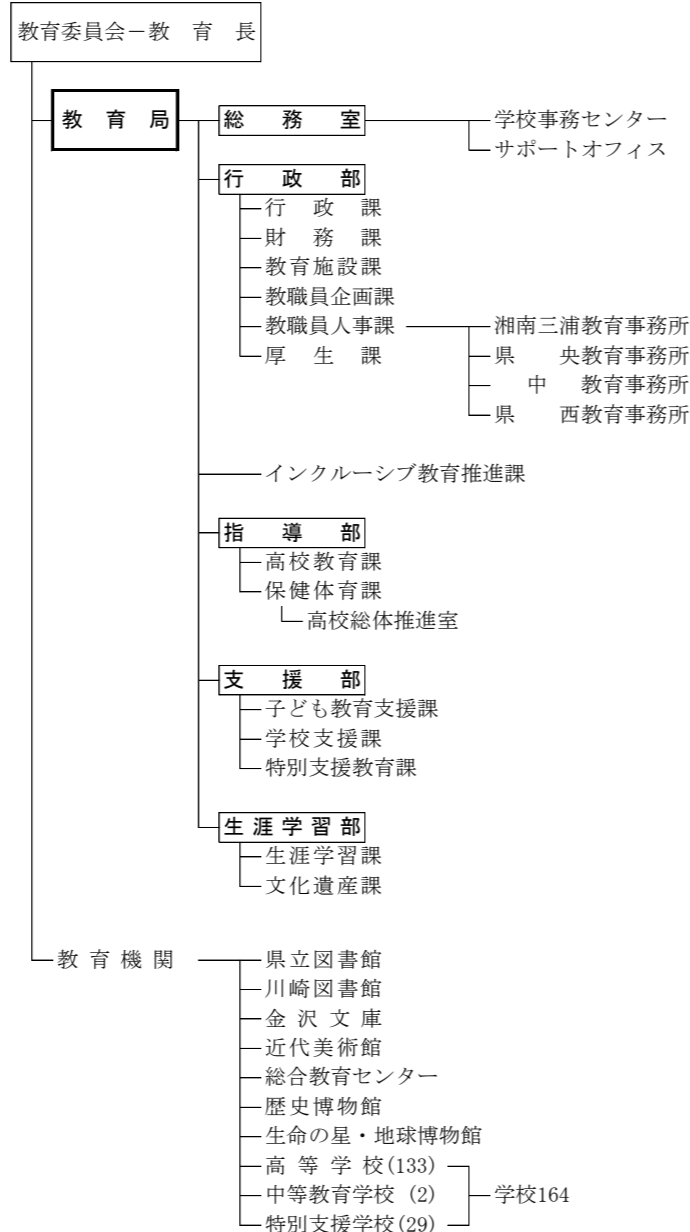

神奈川県機構図

令和8年4月1日時点

知事部局

※幹部職員（所属長等）については、下記のページでご案内しています。（警察本部を除く。）
【神奈川県幹部職員一覧】
<https://www.pref.kanagawa.jp/docs/s6d/cnt/f7122/index.html>

■ 企業庁

■ 議会

■ 教育委員会

■ 人事委員会

■ 監査委員

■ 労働委員会

■ 選挙管理委員会

■ 収用委員会

■ 神奈川県漁業調整委員会

■ 内水面漁場管理委員会

■ 公安委員会