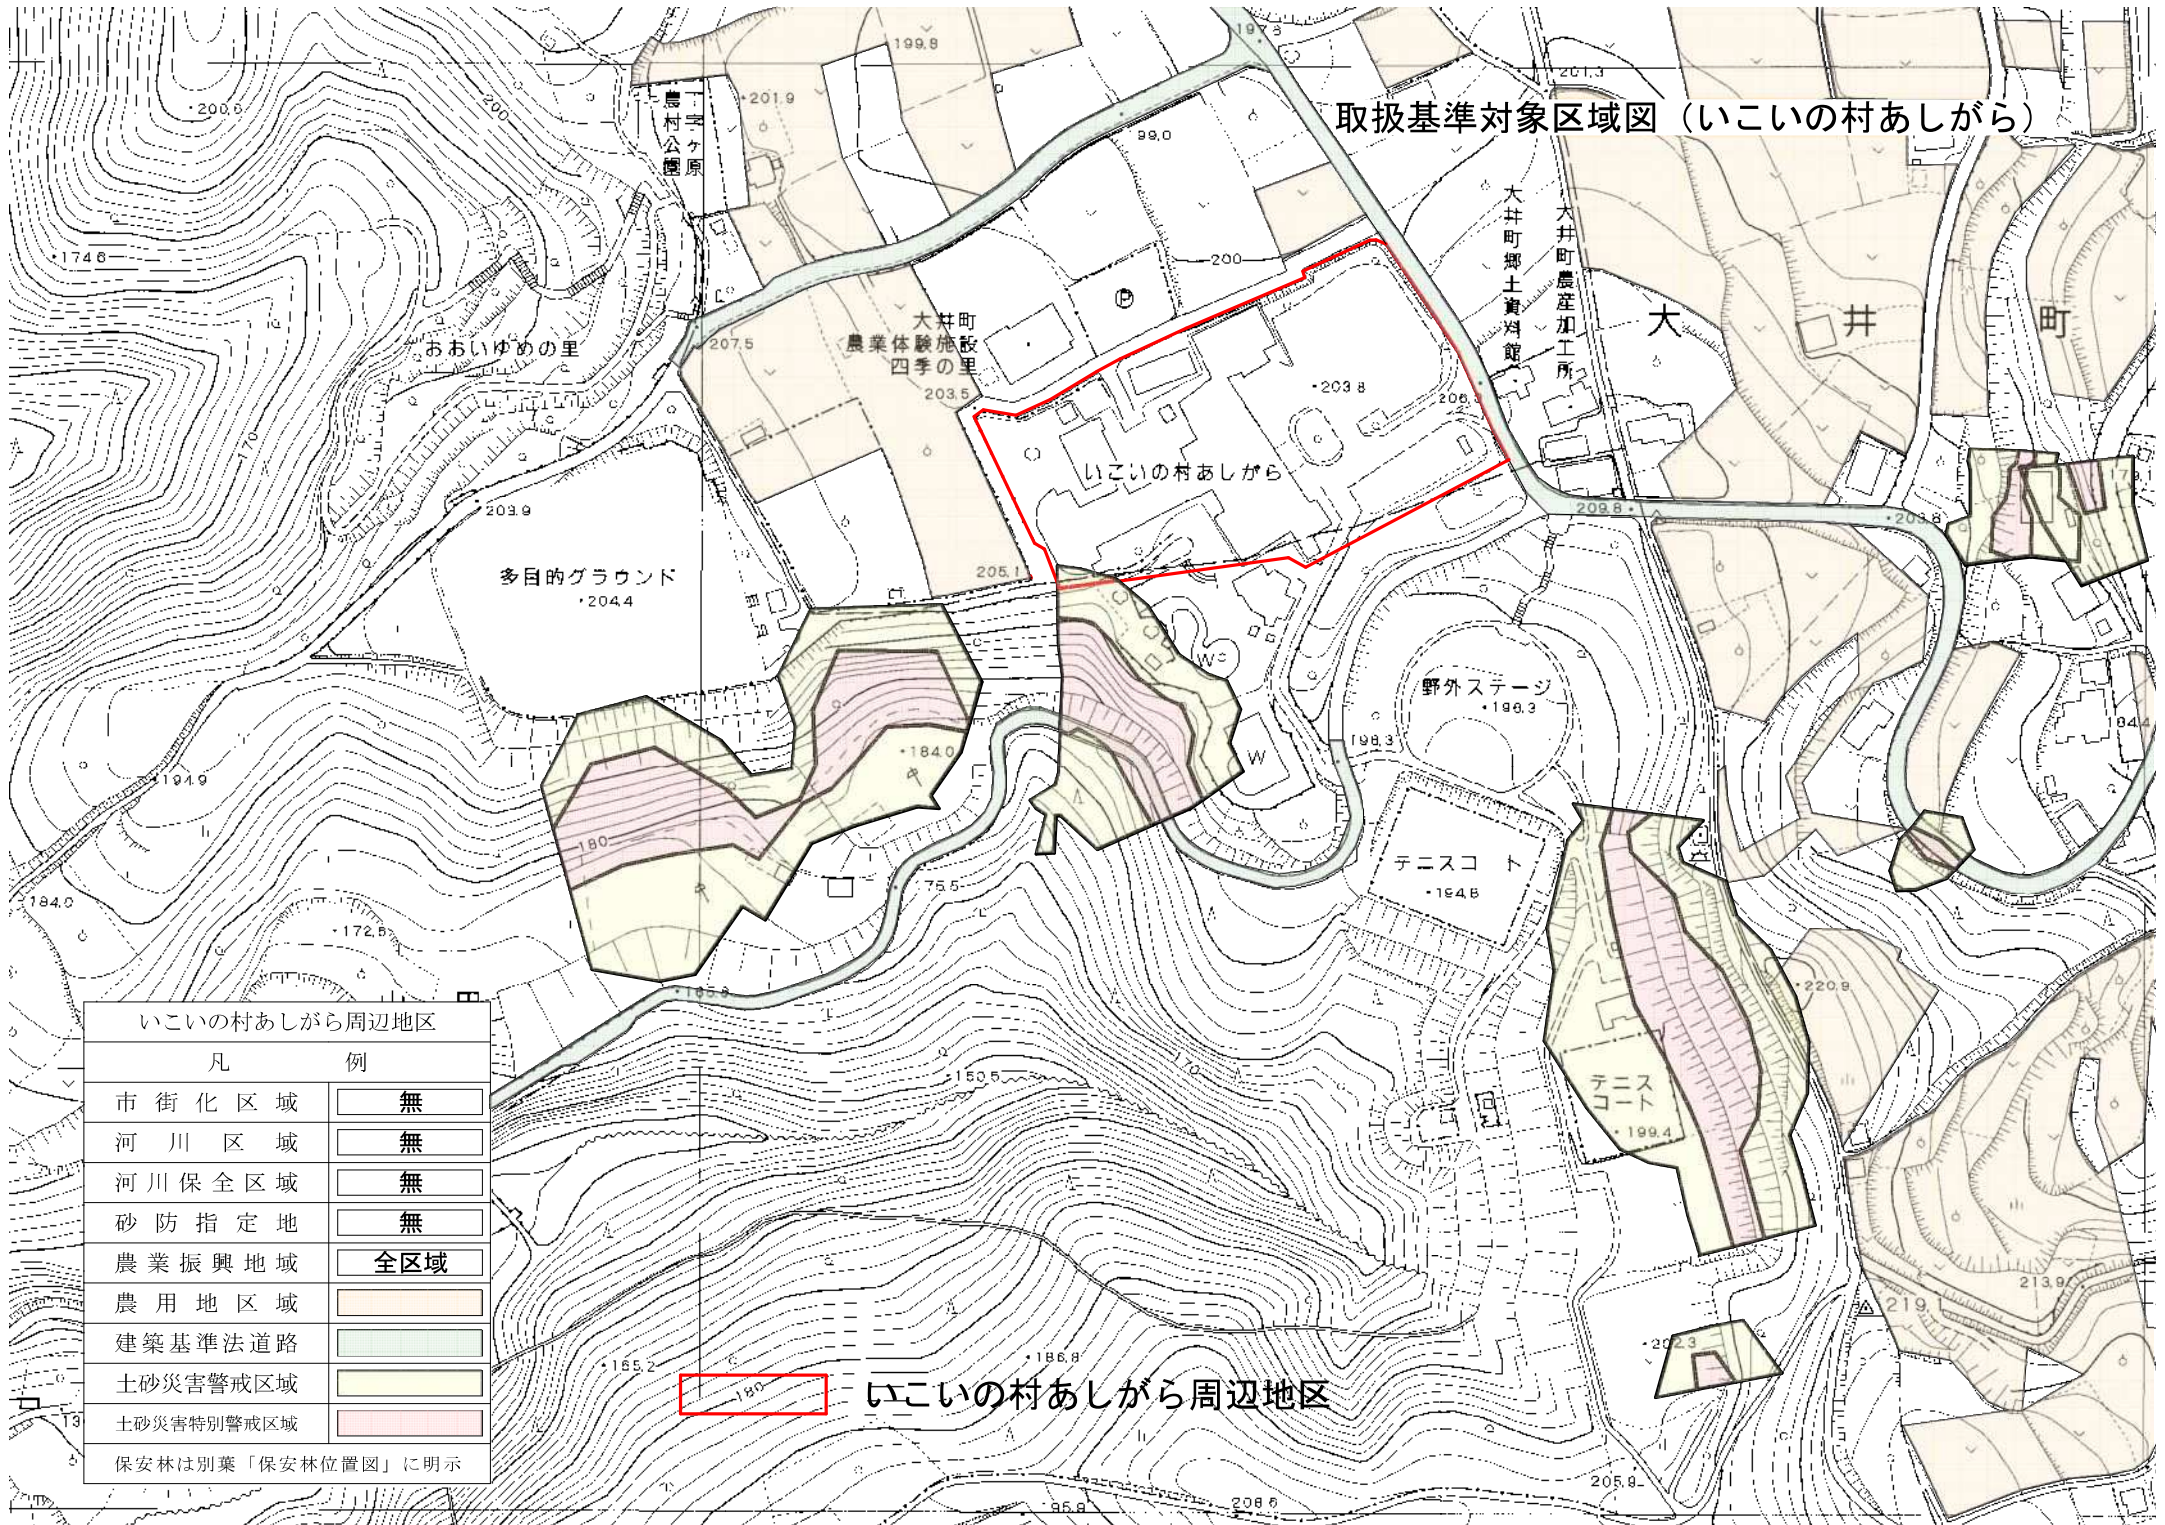

取扱基準対象区域図（いこいの村あしがら）

いこいの村あしがら周辺地区	
凡	例
市街化区域	無
河川区域	無
河川保全区域	無
砂防指定地	無
農業振興地域	全区域
農用地区域	
建築基準法道路	
土砂災害警戒区域	
土砂災害特別警戒区域	
保安林は別業「保安林位置図」に明示	

いこいの村あしがら周辺地区