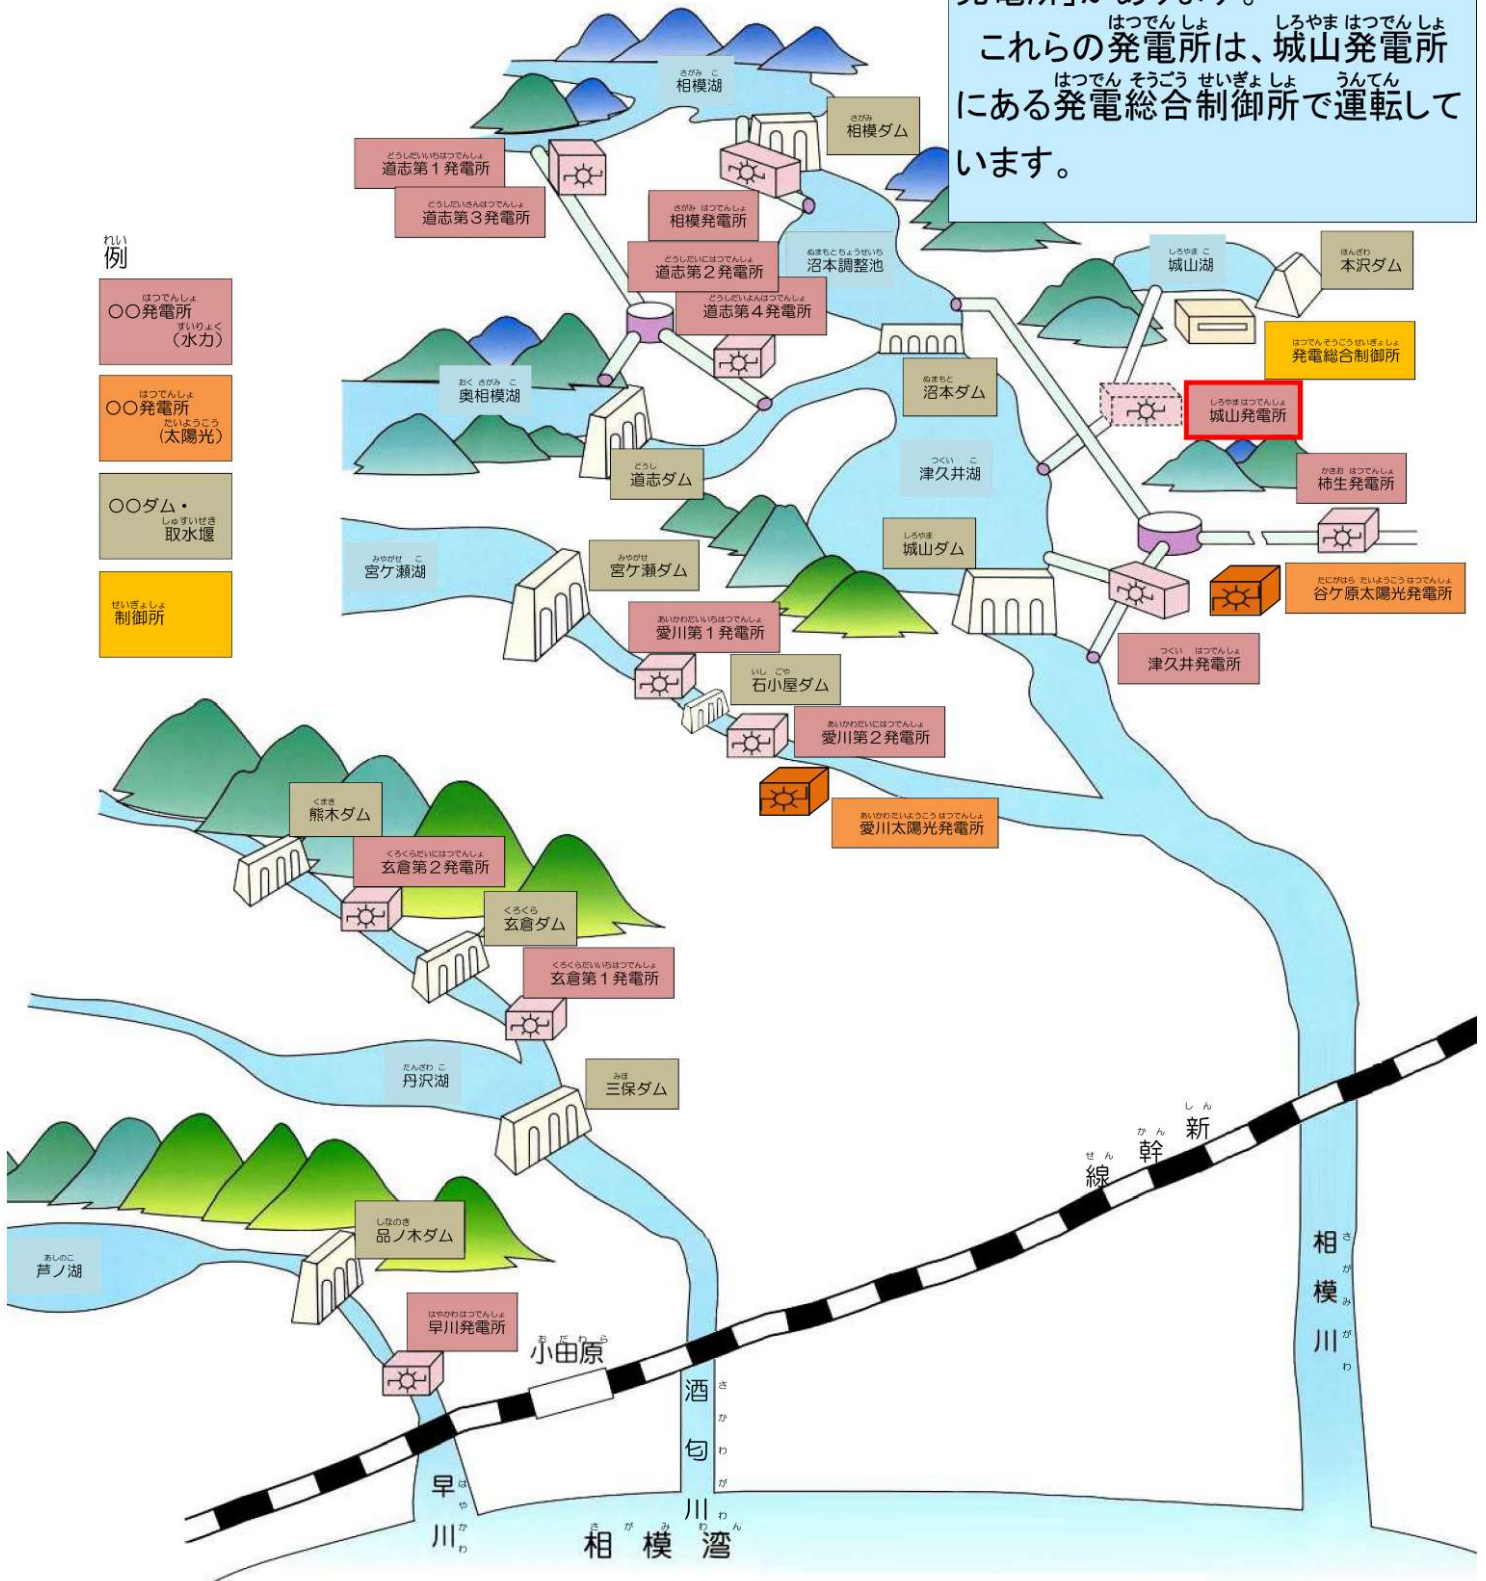

けんえい はつでんしよ 県営の発電所

けんえいはつでんしよ
県営発電所には、しぜんめぐ
自然の恵みを
いかした「すいりょくはつでんしよ」と「たいようこう
水力発電所」と「太陽光
はつでんしよ
発電所」があります。

これらは、はつでんしよ しろやまはつでんしよ
これらの発電所は、城山発電所
はつでん そうごう せいぎよしよ うんてん
にある発電総合制御所で運転して
います。

例

はつでんしよ
〇〇発電所
すいりょく
(水力)

はつでんしよ
〇〇発電所
たいようこう
(太陽光)

〇〇ダム・
しゅすいせき
取水堰

せいぎよしよ
制御所

神奈川県

発電総合制御所

神奈川県相模原市緑区川尻4454-3 〒252-0111
電話 042 (782) 2813 FAX 042 (782) 2409