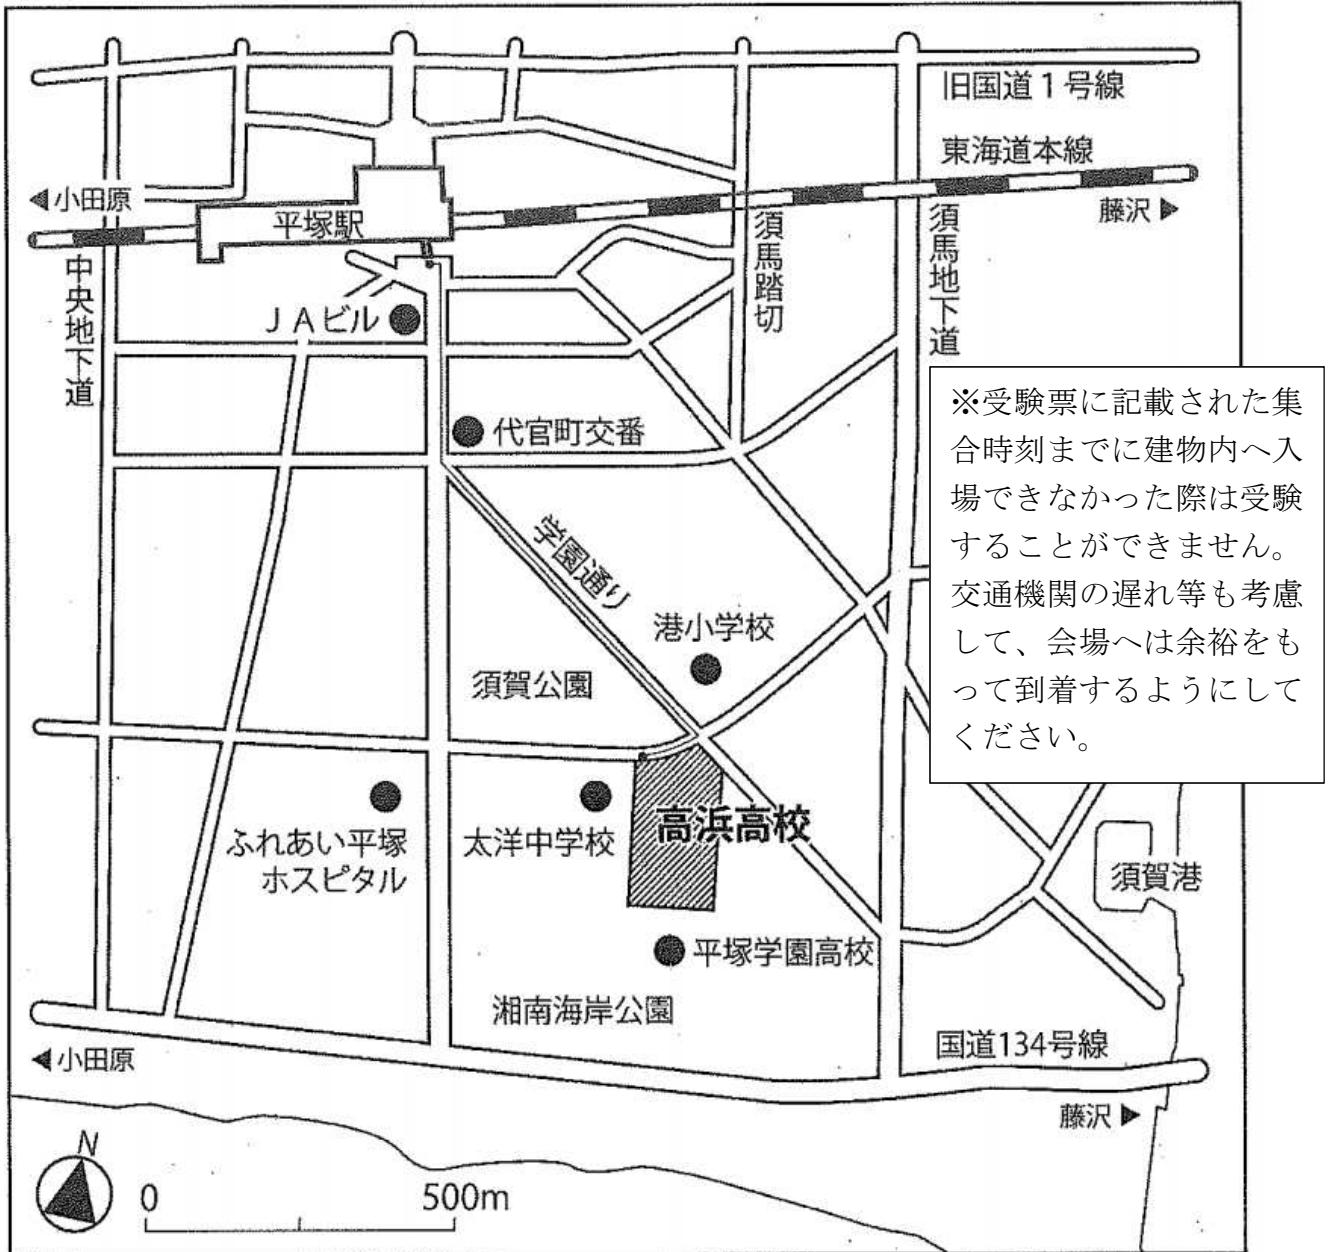

令和3年度実施

神奈川県公立学校教員採用候補者選考試験第1次試験会場案内図

試験会場：県立高浜高等学校（平塚市高浜台8-1）

アクセス：JR東海道線 平塚駅下車 南口より徒歩13分

※試験会場の教室には時計がない場合があります。また、携帯電話等を時計として利用することはできません。必要な方は腕時計（通信機能のないもの）をご持参ください。

※会場までの経路上で、合格発表の電報請負等の勧誘があるようですが、神奈川県教育委員会とは一切関係ありませんのでご注意ください。

※飲み物は、入場前に用意してください。

※ごみは各自でお持ち帰りください。

※当日はマスクをご持参ください。

※県立高浜高等学校は、上履きが必要です。上履きと下足袋をご持参ください。