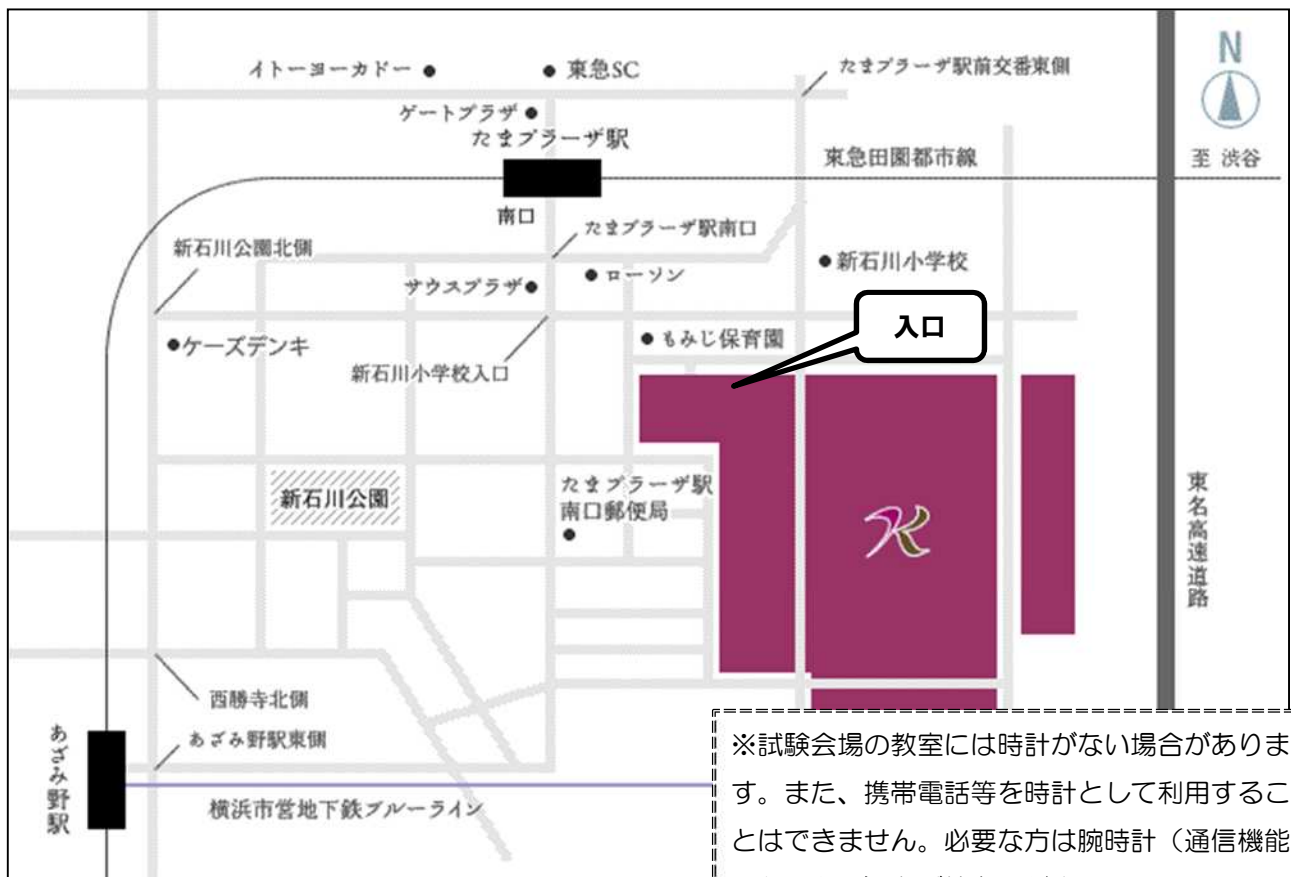

令和3年度実施

神奈川県公立学校教員採用候補者選考試験 第1次試験会場案内図

試験会場：國學院大學たまプラーザキャンパス 1号館

受験票に記載された集合時刻までに建物内へ入場していない場合は受験することができません。交通機関の遅れ等も考慮して、会場へは余裕をもって到着するようにしてください。

※試験会場の教室には時計がない場合があります。また、携帯電話等を時計として利用することはできません。必要な方は腕時計（通信機能のないもの）をご持参ください。

※会場までの経路上で、合格発表の電報請負等の勧誘があるようですが、神奈川県教育委員会とは一切関係ありませんのでご注意ください。

※飲み物は入場前に用意してください。

※ごみは各自でお持ち帰りください。

※当日マスクをご持参ください。

※受験票に記載された集合時刻までに建物内へ入場できなかった際は受験することができません。交通機関の遅れ等も考慮して、会場へは余裕をもって到着するようにしてください。

〒225-0003

神奈川県横浜市青葉区新石川 3-22-1

たまプラーザ駅からのアクセス

 たまプラーザ駅南口から徒歩約5分

たまプラーザ駅までは

 渋谷駅から東急田園都市線(長津田・中央林間方面行き)でたまプラーザ駅まで約25分。

 横浜駅から横浜市営地下鉄ブルーラインあざみ野駅で東急田園都市線(渋谷・押上方面行き)に乗換え、たまプラーザ駅まで約30分。