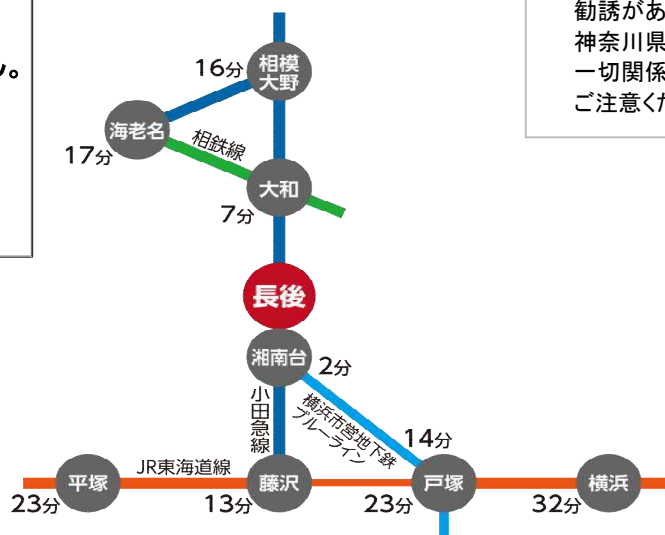

* 会場までの経路上で、合格発表の電報請負等の勧誘があるようですが、神奈川県教育委員会とは一切関係ありませんのでご注意ください。