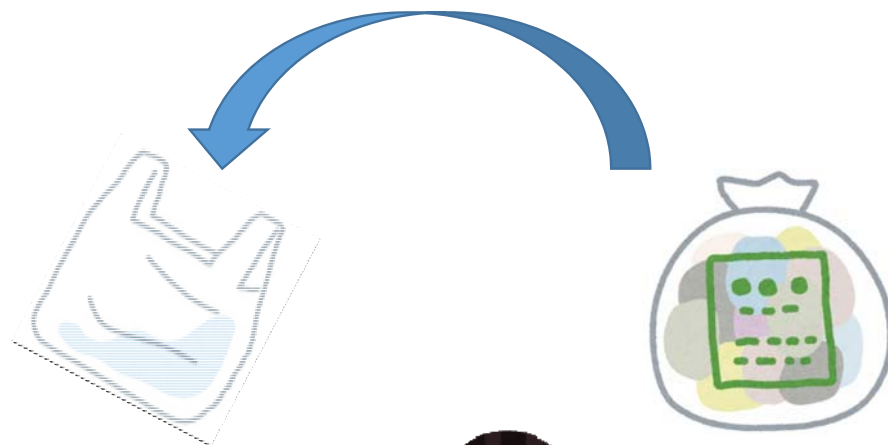

《注意》汚染ゴミを持ち出すとき

レッドゾーン→グリーンゾーン→ゴミ集積場

- ①レッドゾーン出口で受け渡す
- ②清潔なゴミ袋の内側を外側に折り返して受け取るスタンバイ
- ③清潔なゴミ袋の中に汚染ゴミを包みいれ、ゴミ集積場に持っていく

ここがポイント！

- ・清潔ゴミ袋の内側以外に触れない！
- ・床や体についてしまったら、アルコールで拭き取る！
- ・清潔ゴミ袋は、汚染側の袋にする！
- ・直接のやり取りはしない！