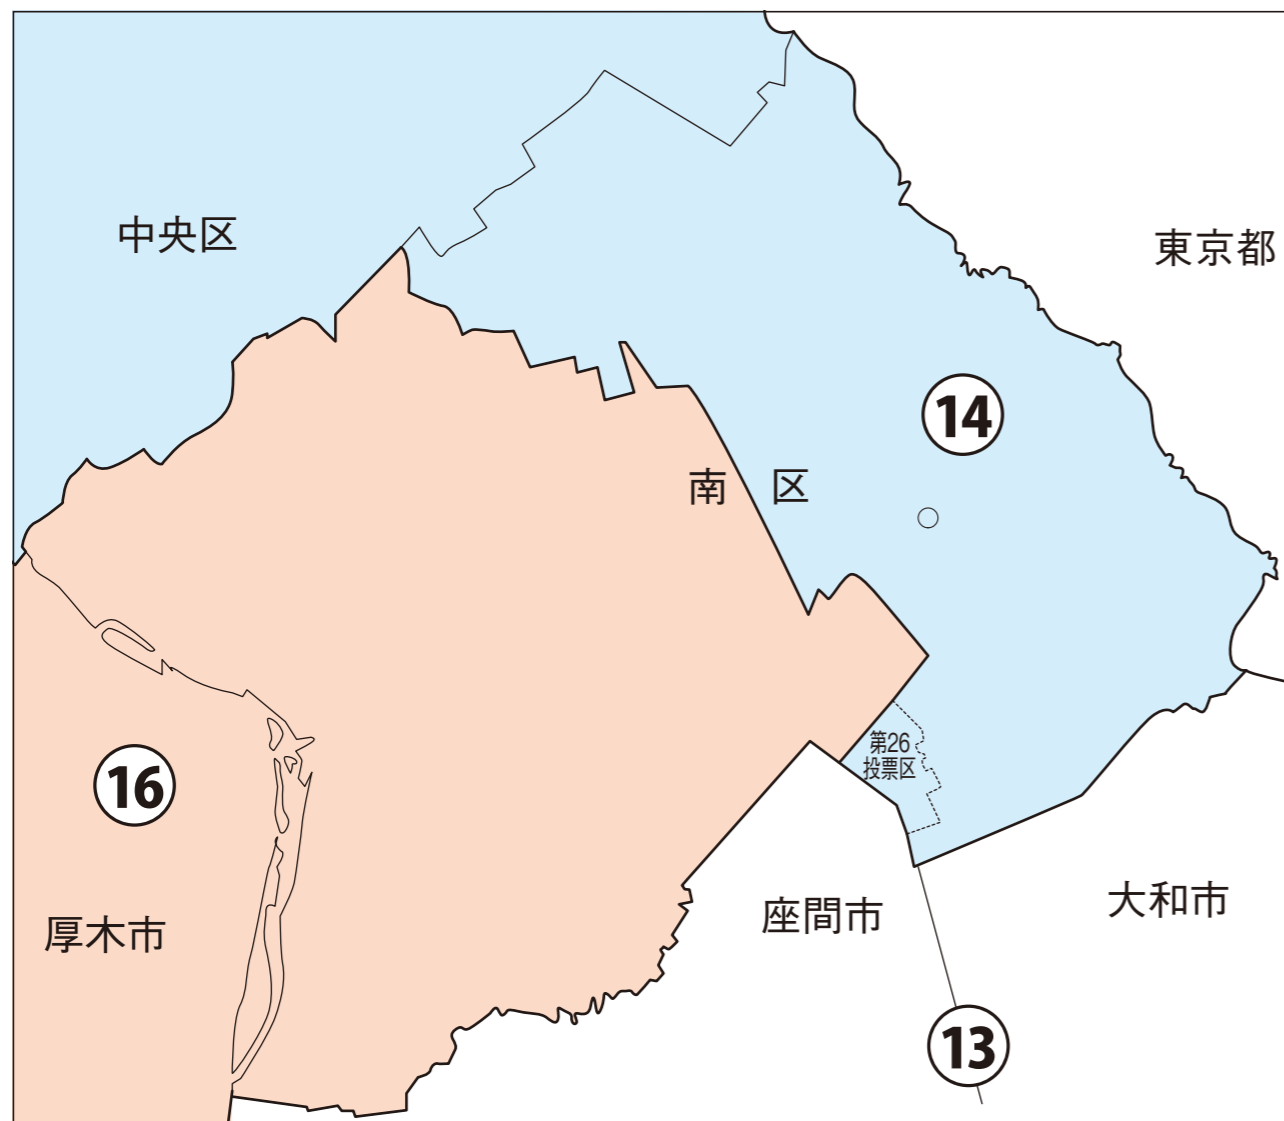

# 神奈川県

# 相模原市南区

衆議院議員選挙の小選挙区が改定されました。  
次の衆議院議員総選挙からは、新しい選挙区で選挙が行われます。

## [改定前]

○:区役所  
丸数字は選挙区番号

# 相模原市南区