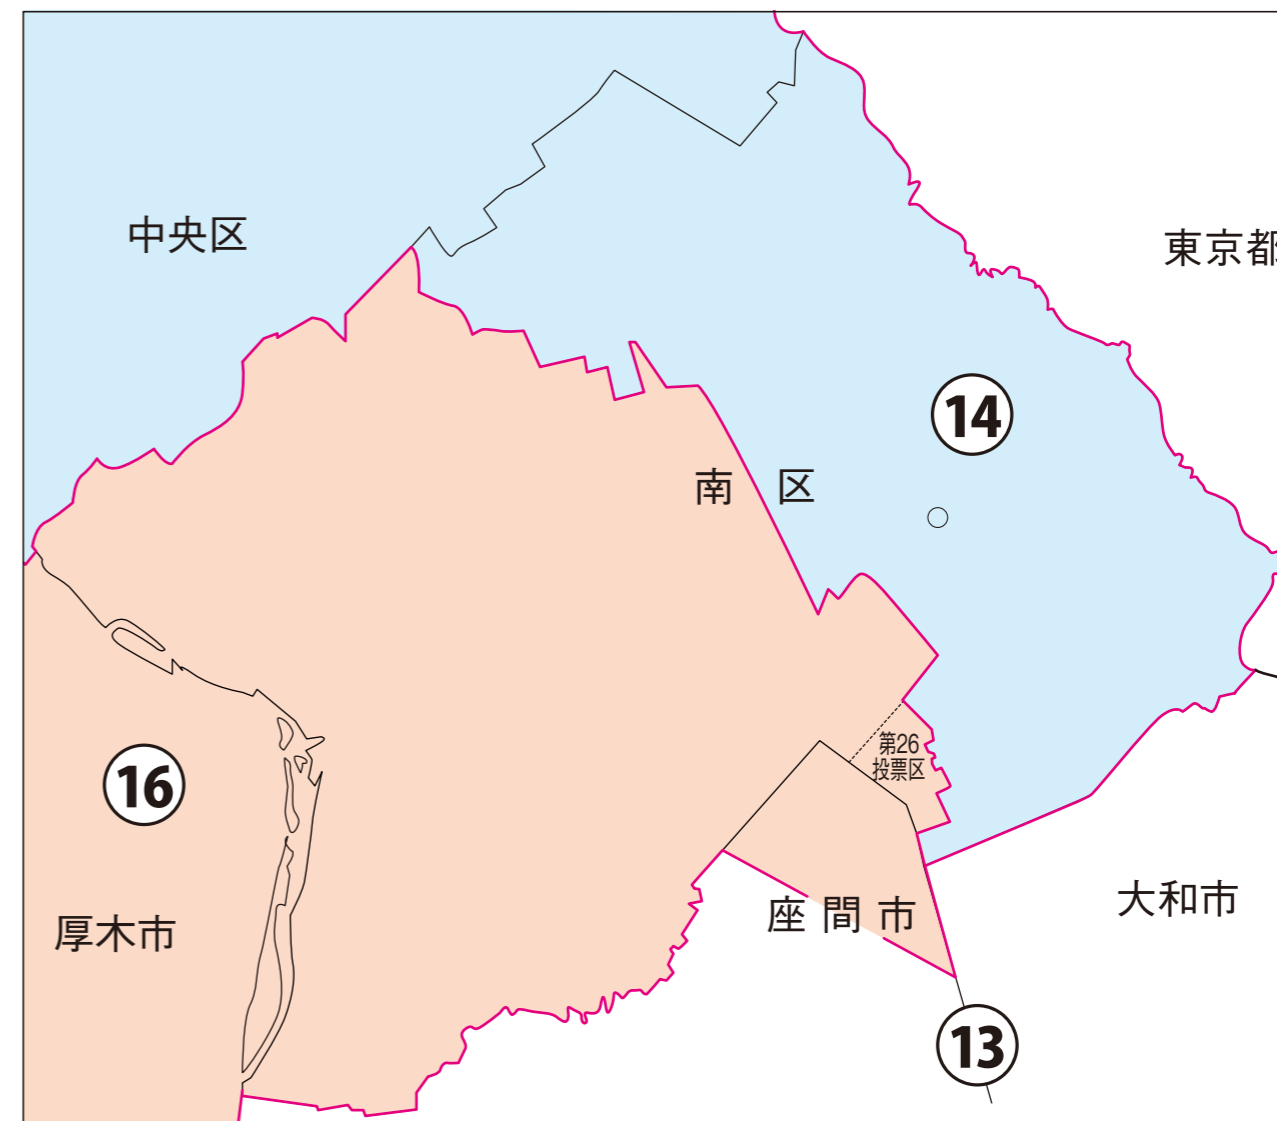

[改定後]

○:区役所
丸数字は選挙区番号

お問い合わせは

- ●総務省選挙部
- ●都道府県選挙管理委員会
- ●市区町村選挙管理委員会