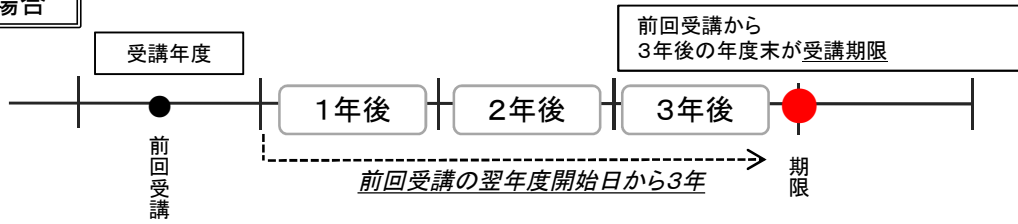

受講期間

受講経験がある方の場合

建築士法施行規則
17条の36
[原則]
受講経験あり