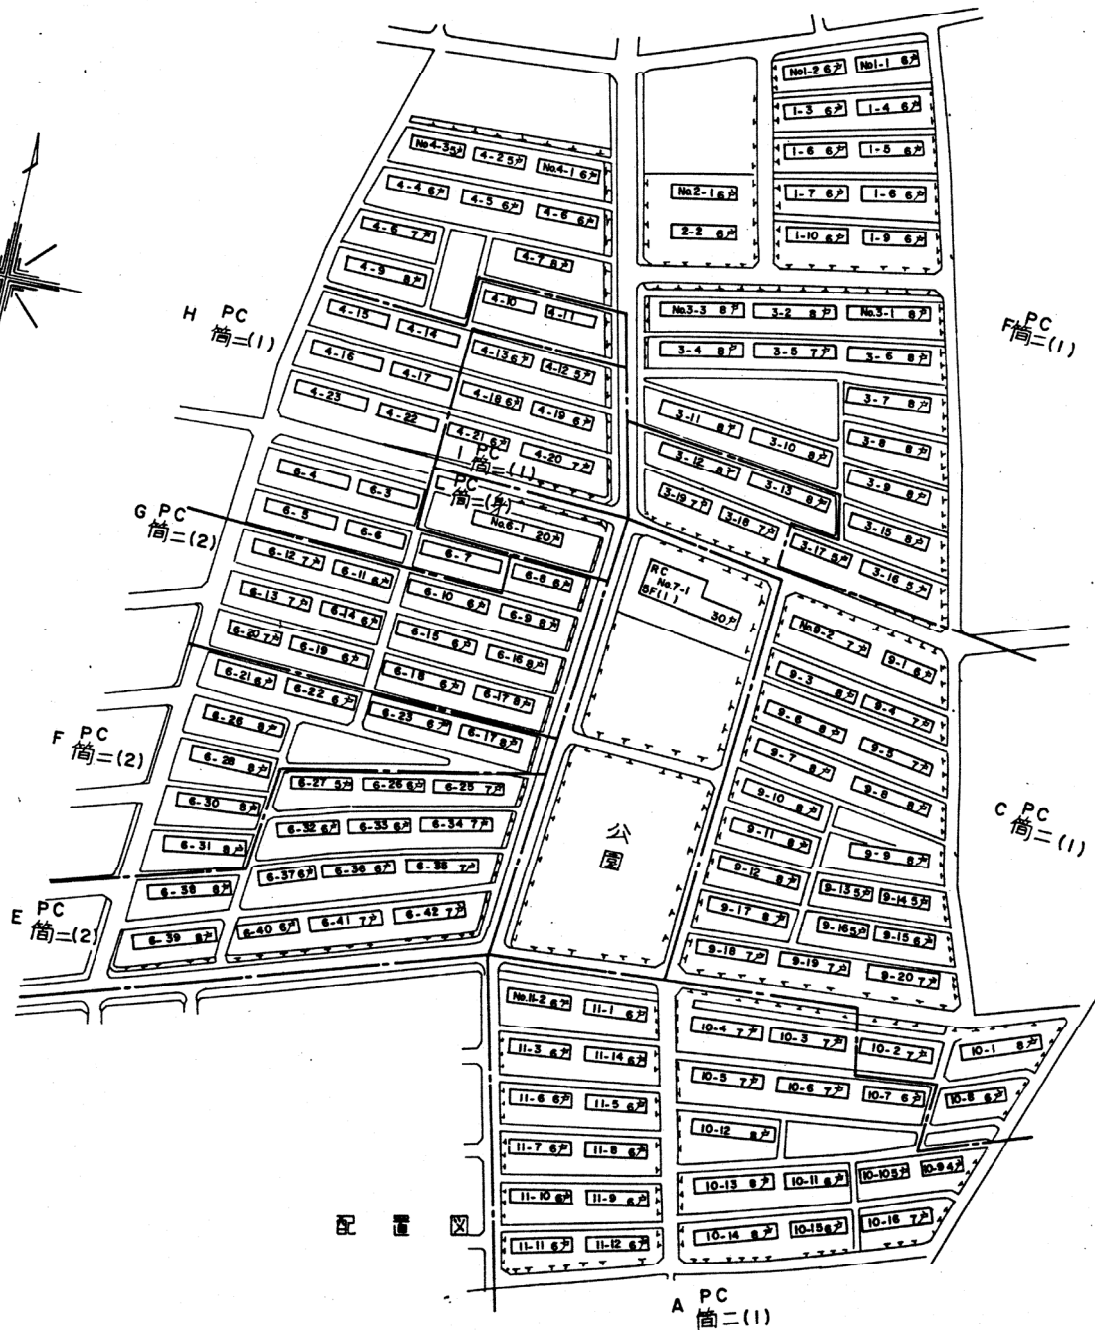

配置・案内図		土地面積	86,136.35 m ²
団地名	上溝(テ)(ア)	所在地	相模原市光ヶ丘3丁目

案内図

配置図

A PC 筒二(1)

概要・平面詳細

団地名 上溝(テ)(P)