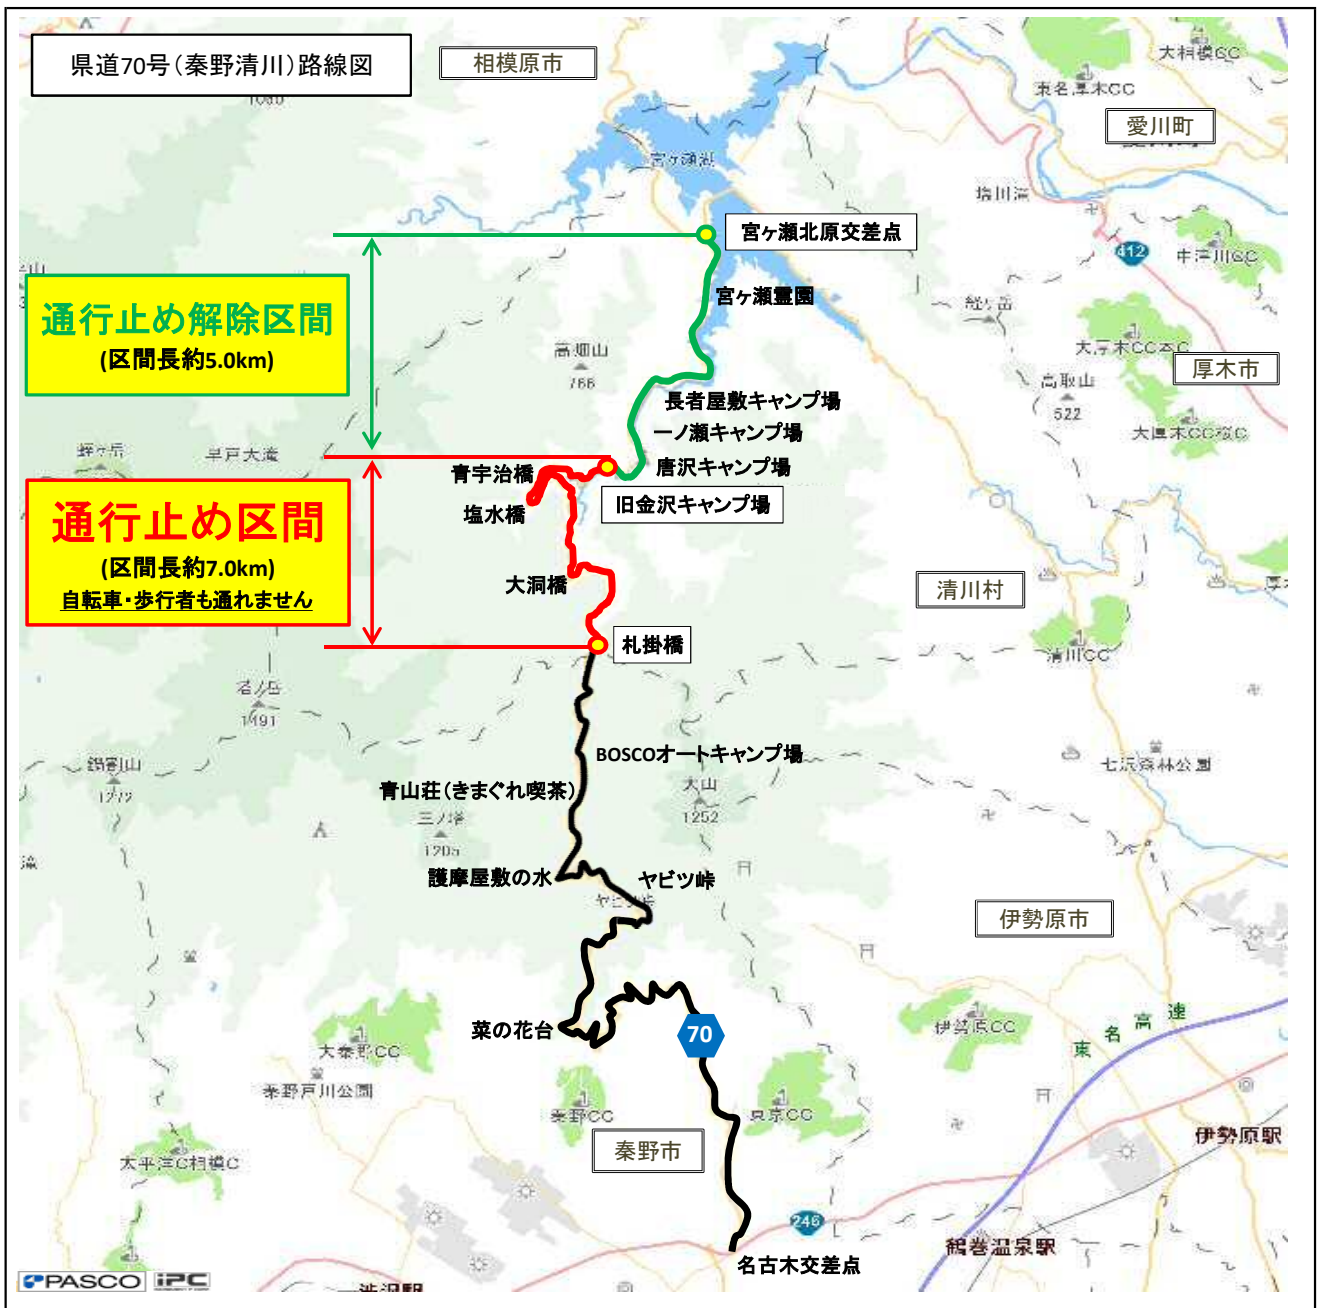

県道70号（秦野清川）における一部区間通行止めについて

通行止め区間

清川村煤ヶ谷地内（旧金沢キャンプ場から札掛橋：約7km）

終日通行止め（自転車・歩行者も通行できません）

暫定解除区間

清川村宮ヶ瀬地内（宮ヶ瀬北原交差点から旧金沢キャンプ場：約5km）

解除区間においても、工事用車両等の通行がございます。通行の際はご注意ください。

今後の対応

全線復旧に向け、必要な工事を実施してまいります。

今後の工事により、再度通行止めとなる場合がございます。

詳細については、ホームページ等でお知らせいたします。

ご不便、ご迷惑をおかけしますが、ご理解とご協力をお願い申し上げます。

※本地図の再転載を禁止します。