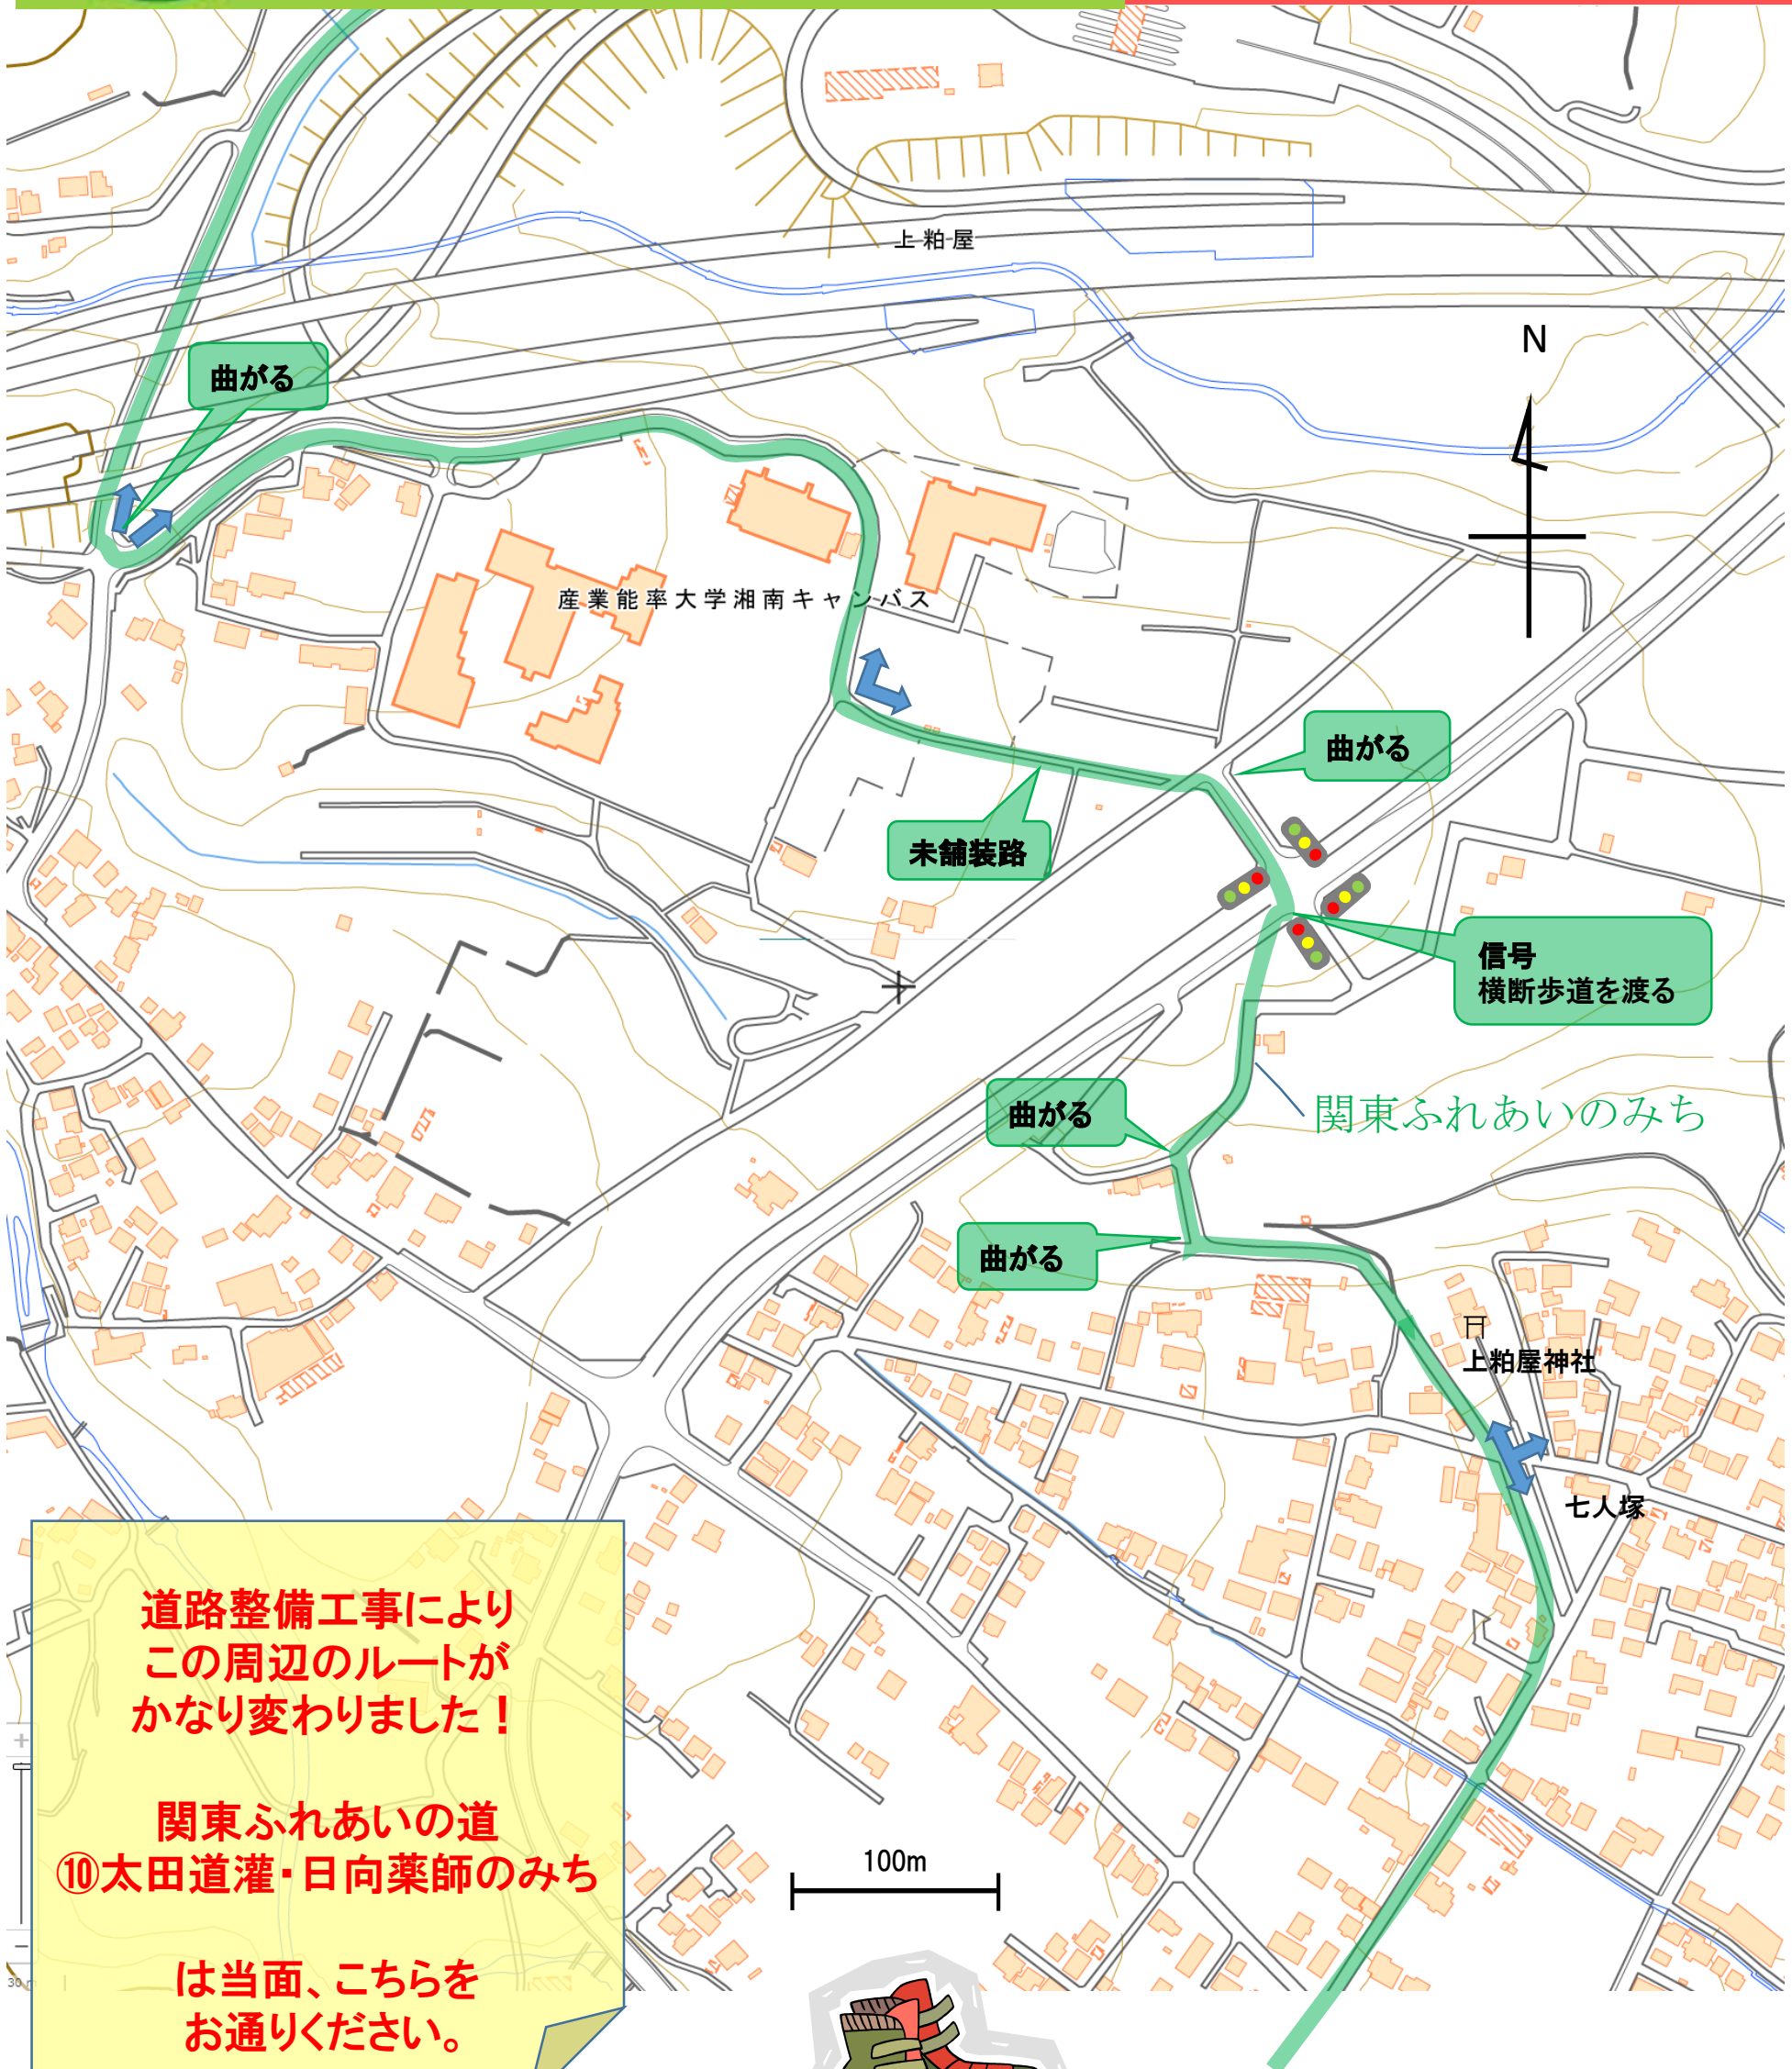

# 首都圏自然歩道

関東ふれあいの道

⑩ 太田道灌・日向薬師のみち

道路整備工事により  
この周辺のルートが  
かなり変わりました！

関東ふれあいの道  
⑩太田道灌・日向薬師のみち

は当面、こちらを  
お通りください。