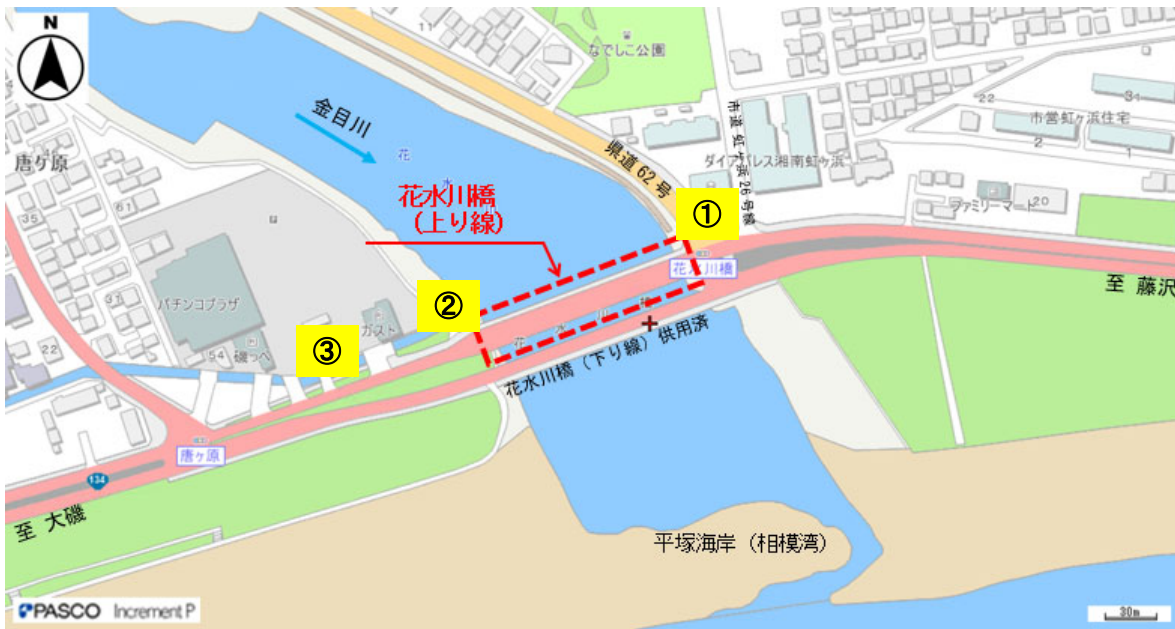

はなみずがわばし

国道134号「花水川橋(上り線)」 橋梁架替事業

事業PR広報看板 設置位置図

※令和4年(2022年)2月18日 設置完了