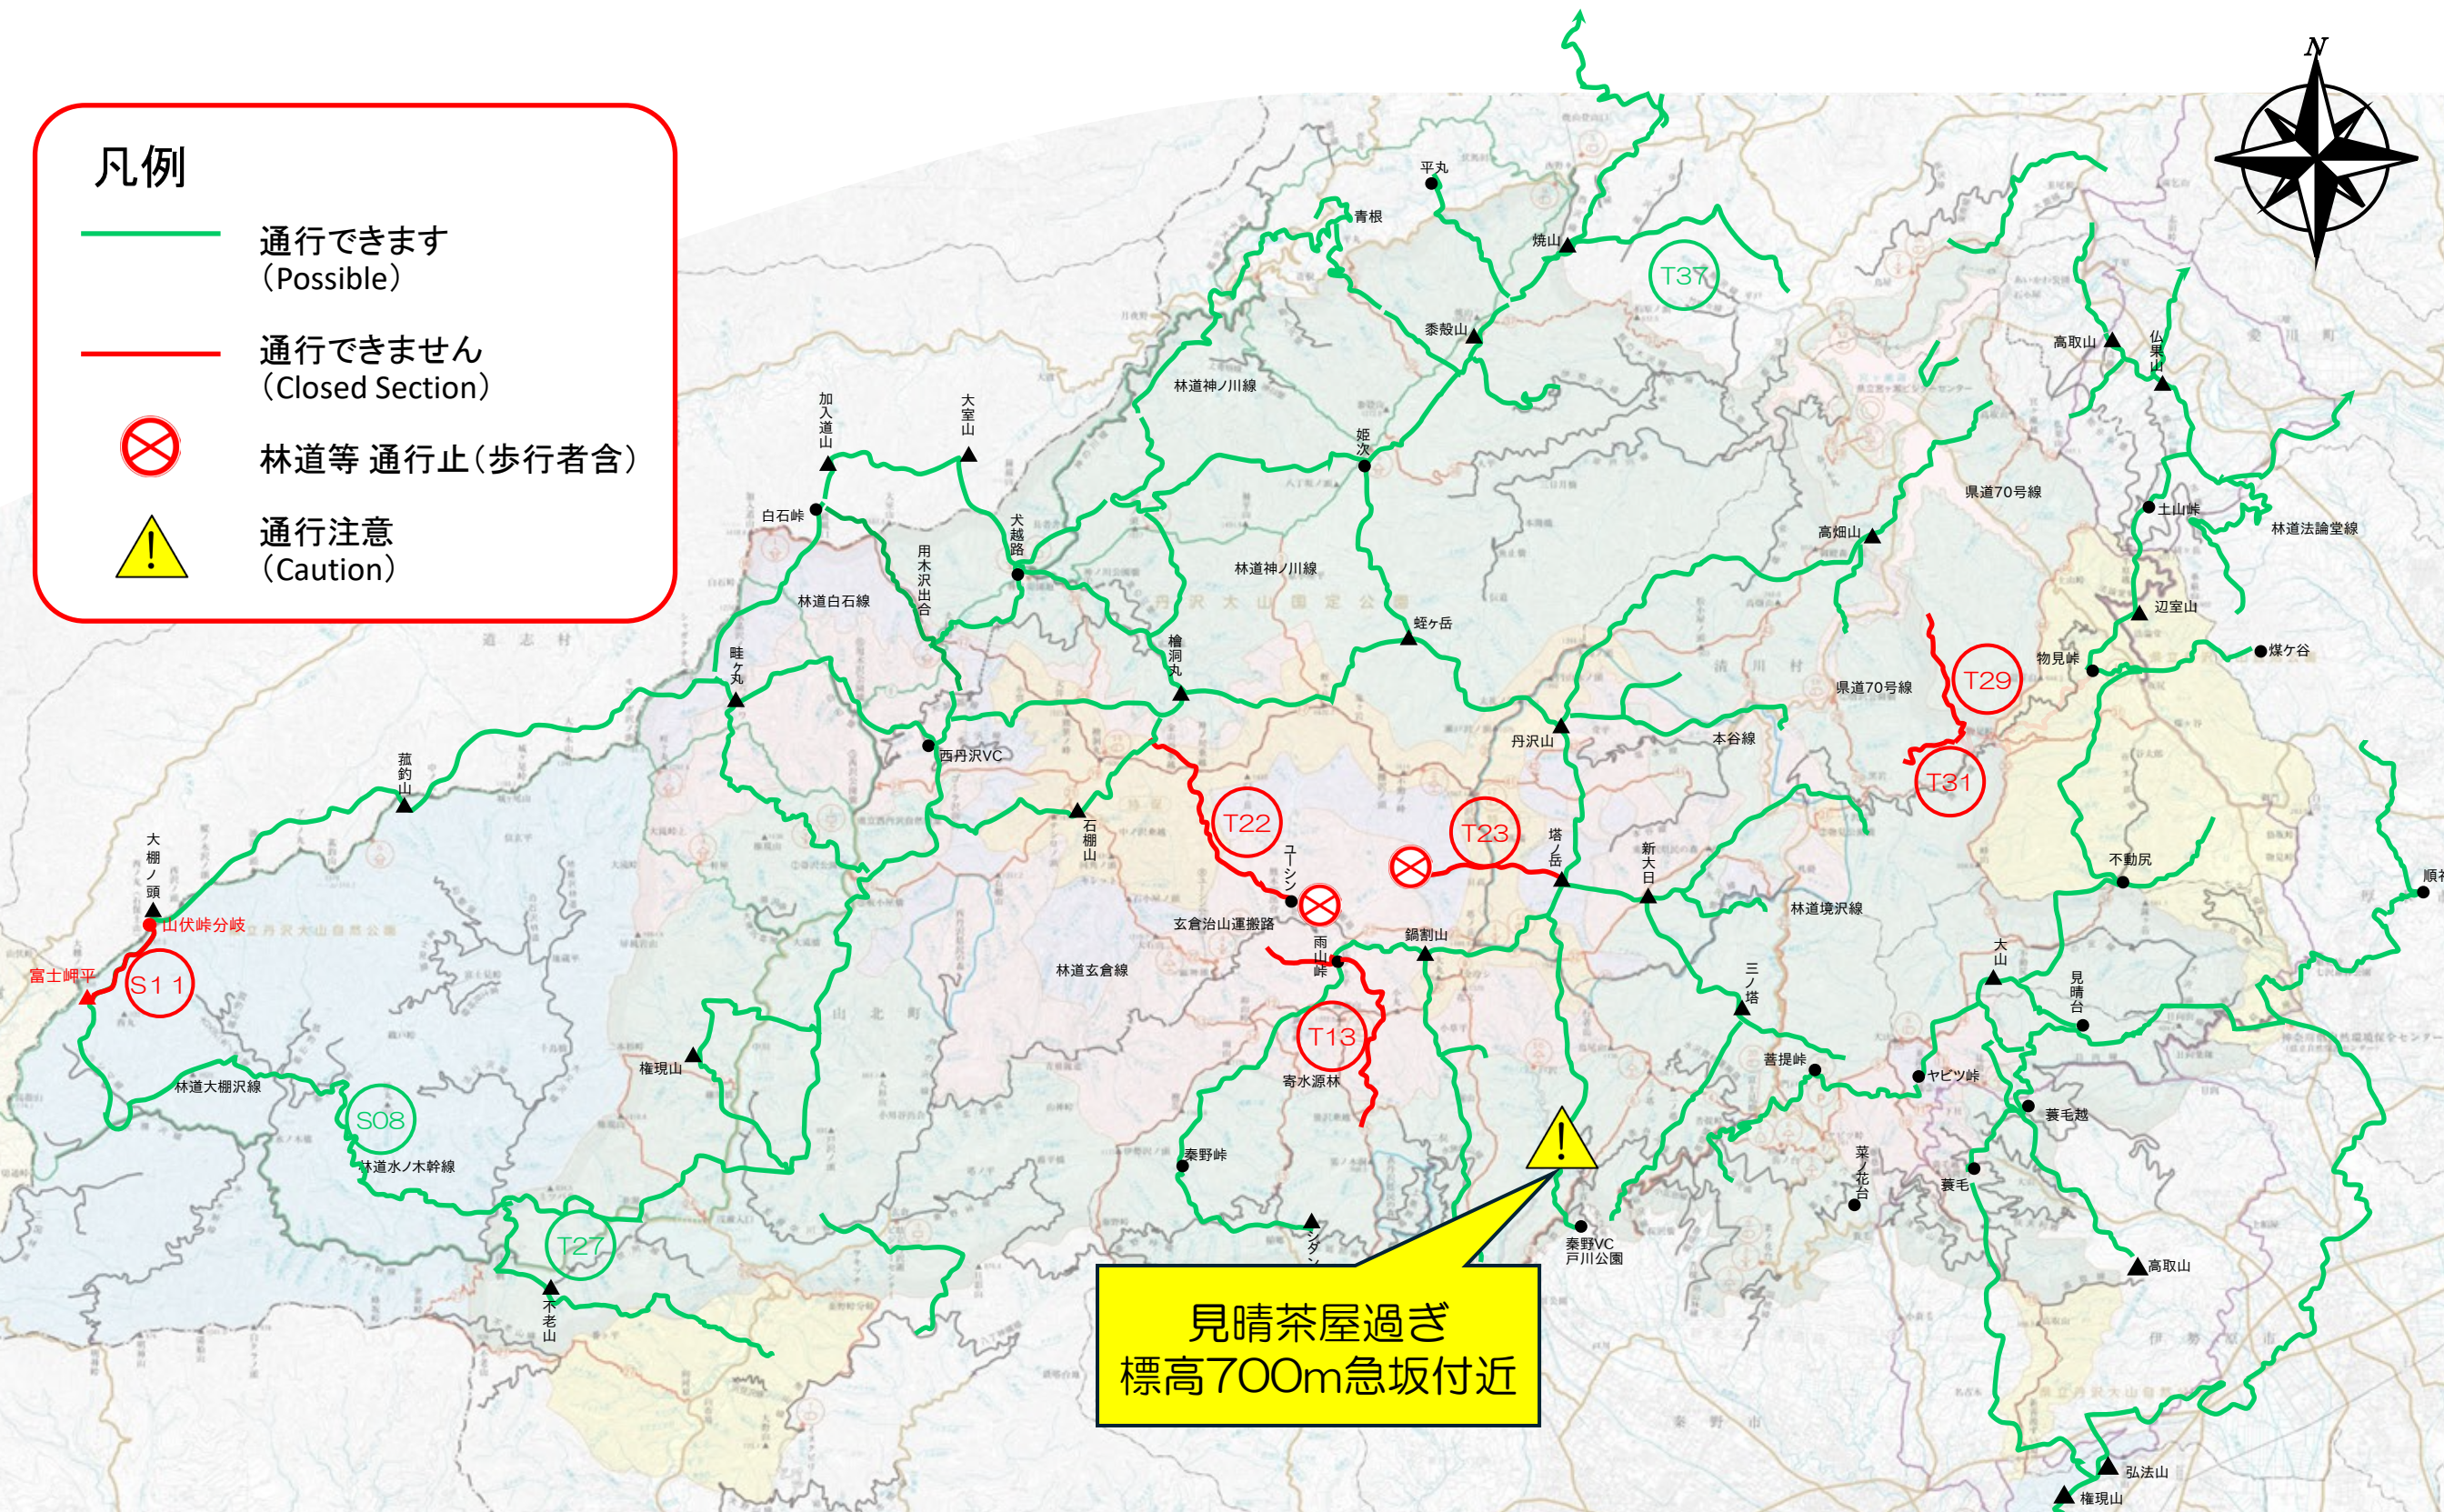

# 凡例

-  通行できます (Possible)
-  通行できません (Closed Section)
-  林道等 通行止 (歩行者含)
-  通行注意 (Caution)

丹沢大山エリア 登山道通行状況 令和8年6月5日

至 見晴茶屋