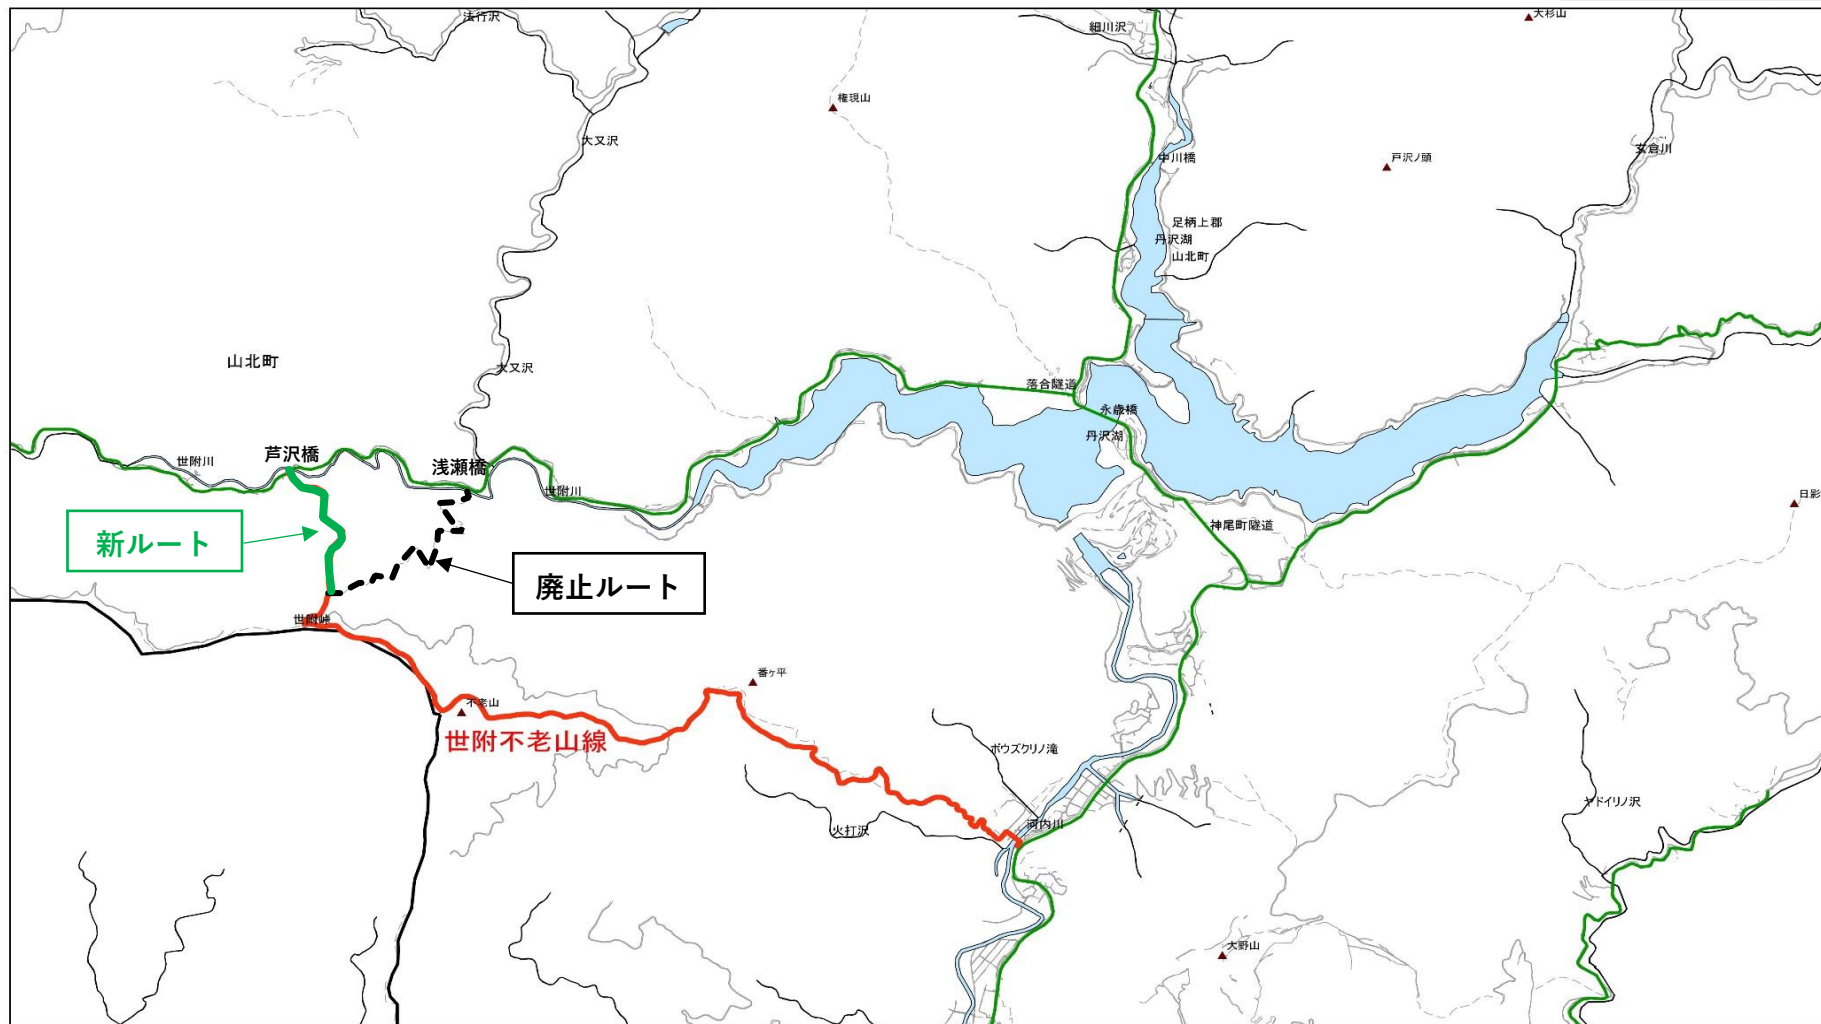

位置図

世附不老山線通行ルート

1	赤線を進む	 <p>切通峠方面⇄丹沢湖方面</p>
2	赤線を進む	 <p>丹沢湖方面⇄切通峠方面</p>
3	赤線を進む	

上側：切通峠方面
下側：丹沢湖方面

上側：丹沢湖方面
下側：切通峠方面

×方面は登山道ではありません。
必ず矢印方向をお進みください。