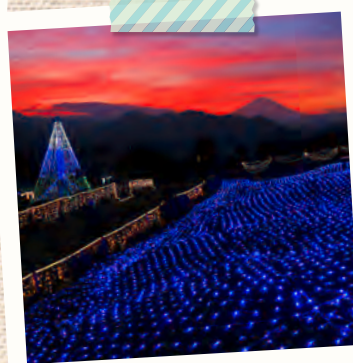

最乗寺参道

南足柄のざる菊

瀬戸屋敷ひなまつり

開成町あじさいまつり

せせらぎの郷 花菖蒲園

おおいゆめの里

中井蓮池の里

巖島湿生公園

丹沢湖

山北鉄道公園

松田きらきらフェスタ

寄ロウバイ園

A S G A R A

あしがらで、心まで素足になる。