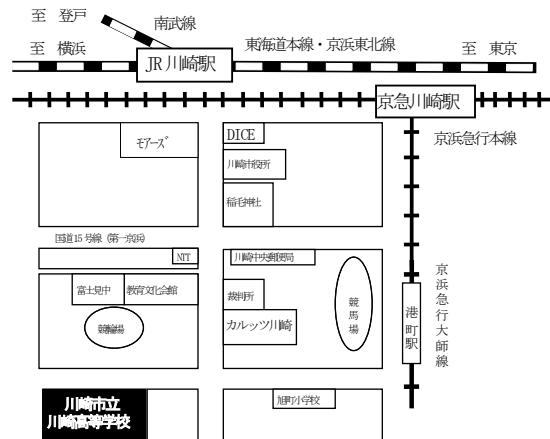

設置学科・生徒数・学級数

	1年	2年	3年	計
普通科	115	114	111	340
生活科学科	39	38	30	107
福祉科	35	29	34	98
学級数	5	6	6	17

(生徒、学級数については令和6年4月現在)

<学校案内図>

利用交通機関

- JR川崎駅より
 - ・徒歩 20分
 - ・駅前地下 11 番出口より市営バス「水江町・塩浜」行き (14 番乗場) もしくは「扇町」「小田栄環」行き (15 番乗場) で 10 分「市立川崎高校前」下車
- 京浜急行大師線港町駅より
 - ・徒歩 10分