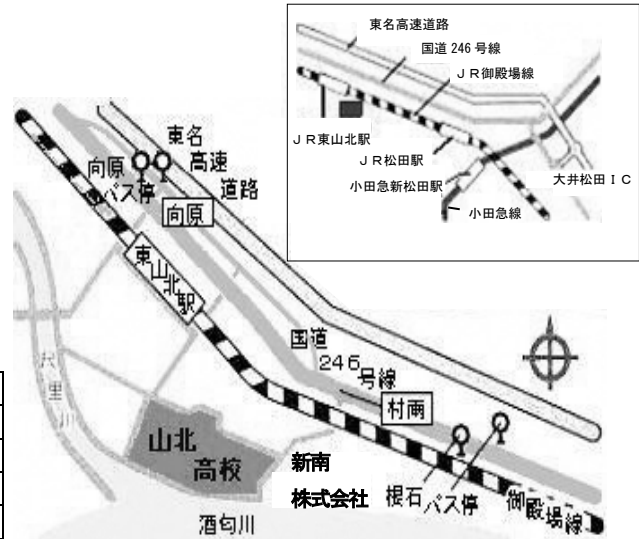

やまきた

神奈川県立 山北高等学校

所在地：〒258-0111 足柄上郡山北町向原 2370 番地
 電話：0465(75)0828
 FAX：0465(75)1770
 URL：<http://www.pen-kanagawa.ed.jp/yamakita-h/>
 創立：昭和17年3月
 課程：全日制
 設置学科・生徒数・学級数

	1年	2年	3年	計
普通科	197	181	180	558
(一般)	6	5	5	16
(スポーツ系)		1	1	2
学級数	6	6	6	18

(生徒、学級数については令和6年4月現在)

<学校案内図>

利用交通機関

- JR御殿場線東山北駅より徒歩4分
- 小田急線新松田駅より
富士急バス「中川・山北方面」行き「向原」下車徒歩8分

挑戦する山北

【学校教育目標】

- ① 自他を思いやる力～Consider～ ② 挑戦する力～Challenge～ ③ 協働する力～Cooperate～
 ④ 未来を切り拓く力～Create～ ⑤ 伝える力～Convey～